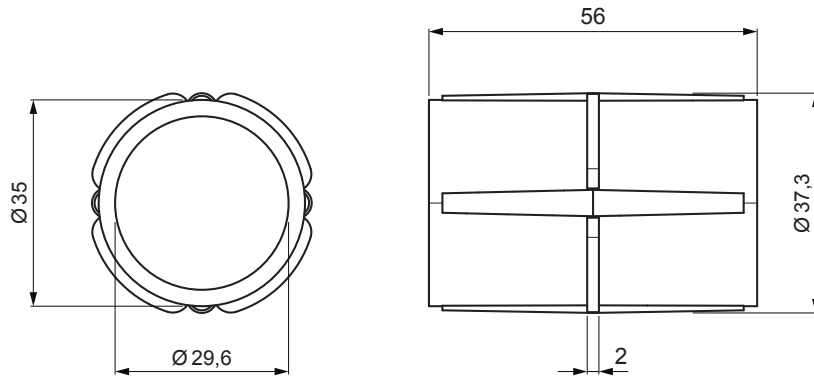

KARTA TECHNICZNA

PVC ZŁĄCZKA RURY CZARNA

FALZ-HEU MP RS 40

SZCZEGÓŁ:

1. płytka na rurę 1 otwór
2. rura do łapacza śniegu
3. PVC złączka rury czarna
4. zaślepka rury do łapacza śniegu

SZCZEGÓŁ:

1. płytka na rurę 1 otwory
2. rura do łapacza śniegu
3. PVC złączka rury czarna
4. zaślepka rury do łapacza śniegu

IC PVC – Czarny – RAL 9005

INDEKS	ZMIANA	DATA	PODPIS	KJG QUALITY®	Scan code for 3D model
ZN. MAT	WYM. PÓŁT.	K.O.	MASA kg		
POM. URZ.	SPORZ.	Ing. Kluska M.	ZMIAN.	Norma STN	NR KL.
SPRAW.	TECHNOL.	TECHNOL.	STARY RYS.	NR POL.	NR RYS.
NAZWA PVC złączka rury czarna			Liczba arkuszy	FALZ-HEU MP RS 40 Arkusze	