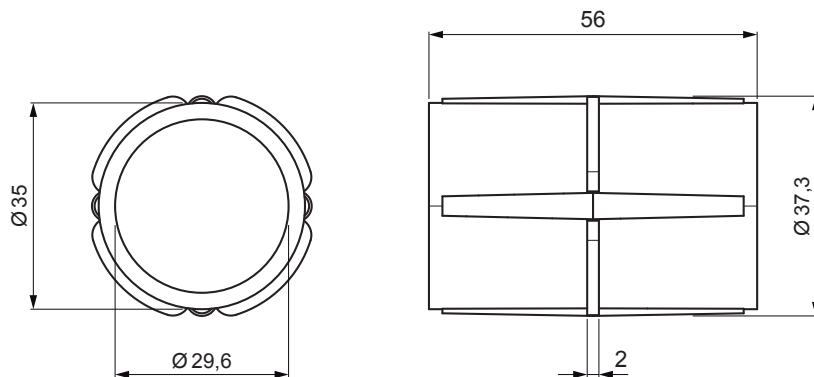

# PVC ZŁĄCZKA RURY CZARNA

# FALZ-HEU MP RS 40

**IC** PVC – Czarny – RAL 9005

**SZCZEGÓŁ:**

1. płytka na rurę 1 otwór
2. rura do łapacza śniegu
3. PVC złączka rury czarna
4. zaślepka rury do łapacza śniegu

**SZCZEGÓŁ:**

1. płytka na rurę 1 otwory
2. rura do łapacza śniegu
3. PVC złączka rury czarna
4. zaślepka rury do łapacza śniegu

INDEKS	ZMIANA	DATA	PODPIS	<b>KJG</b> QUALITY®	Scan code for 3D model
ZN. MAT	WYM. PÓŁT.	K.O.	MASA kg		
POM. URZ.	SPORZ.	Ing. Kluska M.	ZMIAN.	Norma STN	NR KL.
SPRAW.	TECHNOL.	TECHNOL.	STARY RYS.	NR POL.	NR RYS.
NAZWA	PVC złączka rury czarna			Liczba arkuszy	FALZ-HEU MP RS 40 Arkusze