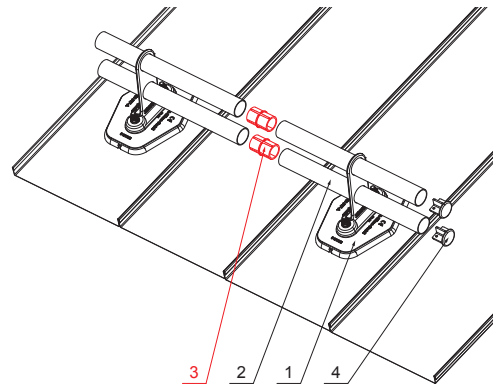

KARTA TECHNICZNA

PVC ZŁĄCZKA RURY CZARNA

FALZ-HEU MP RS 40

SZCZEGÓŁ:

1. płytka na rurę 1 otwór
2. rura do łapacza śniegu
3. PVC złączka rury czarna
4. zaślepka rury do łapacza śniegu

SZCZEGÓŁ:

1. płytka na rurę 1 otwory
2. rura do łapacza śniegu
3. PVC złączka rury czarna
4. zaślepka rury do łapacza śniegu

IC PVC – Czarny – RAL 9005

INDEKS	ZMIANA	DATA	PODPIS	KJG QUALITY®	Scan code for 3D model
ZN. MAT	WYM. PÓŁT.	K.O.	MASA kg		
POM. URZ.	SPORZ.	Ing. Kluska M.	ZMIAN.	Norma STN	NR KL.
SPRAW.	TECHNOL.	TECHNOL.	STARY RYS.	NR POL.	NR RYS.
NAZWA PVC złączka rury czarna			Liczba arkuszy	FALZ-HEU MP RS 40 Arkusze	