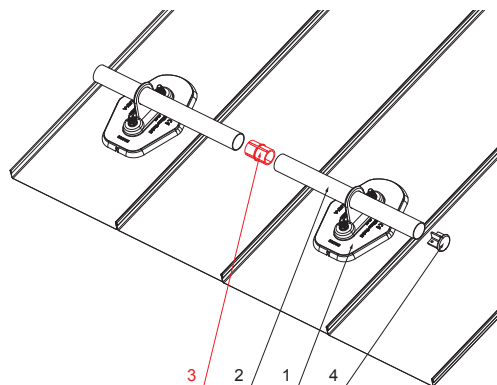

# PVC ZŁĄCZKA RURY CZARNA

# FALZ-HEU MP RS 40

**IC** PVC – Czarny – RAL 9005

**SZCZEGÓŁ:**

1. płytka na rurę 1 otwór
2. rura do łapacza śniegu
3. PVC złączka rury czarna
4. zaślepka rury do łapacza śniegu

**SZCZEGÓŁ:**

1. płytka na rurę 1 otwory
2. rura do łapacza śniegu
3. PVC złączka rury czarna
4. zaślepka rury do łapacza śniegu

INDEKS	ZMIANA	DATA	PODPIS	<b>KJG</b> QUALITY®	Scan code for 3D model
ZN. MAT	WYM. PÓŁT.	K.O.	MASA kg		
POM. URZ.	SPORZ.	Ing. Kluska M.	ZMIAN.	Norma STN	NR KL.
SPRAW.	TECHNOL.	TECHNOL.	STARY RYS.	NR POL.	NR RYS.
NAZWA	PVC złączka rury czarna			Liczba arkuszy	FALZ-HEU MP RS 40 Arkusze