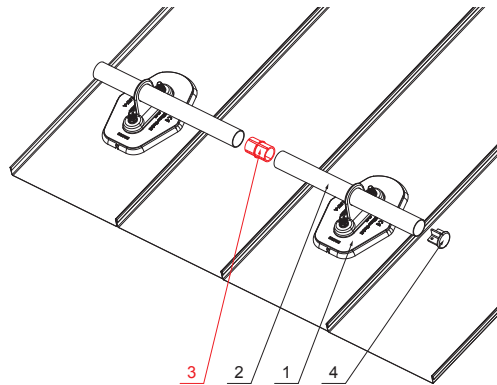

KARTA TECHNICZNA

PVC ZŁĄCZKA RURY CZARNA

FALZ-HEU MP RS 40

SZCZEGÓŁ:

1. płytka na rurę 1 otwór
2. rura do łapacza śniegu
3. PVC złączka rury czarna
4. zaślepka rury do łapacza śniegu

SZCZEGÓŁ:

1. płytka na rurę 1 otwory
2. rura do łapacza śniegu
3. PVC złączka rury czarna
4. zaślepka rury do łapacza śniegu

IC PVC – Czarny – RAL 9005

INDEKS	ZMIANA	DATA	PODPIS	KJG QUALITY®	Scan code for 3D model
ZN. MAT	WYM. PÓŁT.	K.O.	MASA kg		
POM. URZ.	SPORZ.	Ing. Kluska M.	ZMIAN.	Norma STN	NR KL.
SPRAW.	TECHNOL.	TECHNOL.	STARY RYS.	NR POL.	NR RYS.
NAZWA PVC złączka rury czarna			Liczba arkuszy	FALZ-HEU MP RS 40 Arkusze	