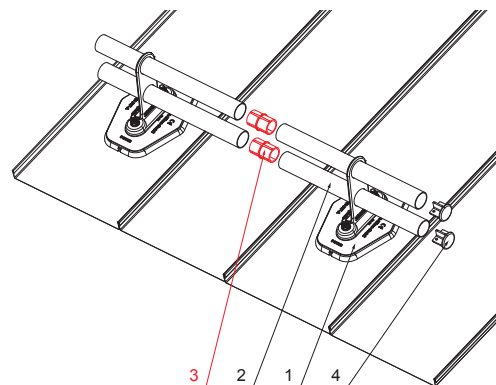

# PVC ZŁĄCZKA RURY CZARNA

# FALZ-HEU MP RS 40

**IC** PVC – Czarny – RAL 9005

**SZCZEGÓŁ:**

1. płytka na rurę 1 otwór
2. rura do łapacza śniegu
3. PVC złączka rury czarna
4. zaślepka rury do łapacza śniegu

**SZCZEGÓŁ:**

1. płytka na rurę 1 otwory
2. rura do łapacza śniegu
3. PVC złączka rury czarna
4. zaślepka rury do łapacza śniegu

INDEKS	ZMIANA	DATA	PODPIS	<b>KJG</b> QUALITY®	Scan code for 3D model
ZN. MAT	WYM. PÓŁT.	K.O.	MASA kg		
POM. URZ.	SPORZ.	Ing. Kluska M.	ZMIAN.	Norma STN	NR KL.
SPRAW.	TECHNOL.	TECHNOL.	STARY RYS.	NR POL.	NR RYS.
NAZWA	PVC złączka rury czarna			Liczba arkuszy	FALZ-HEU MP RS 40 Arkusze