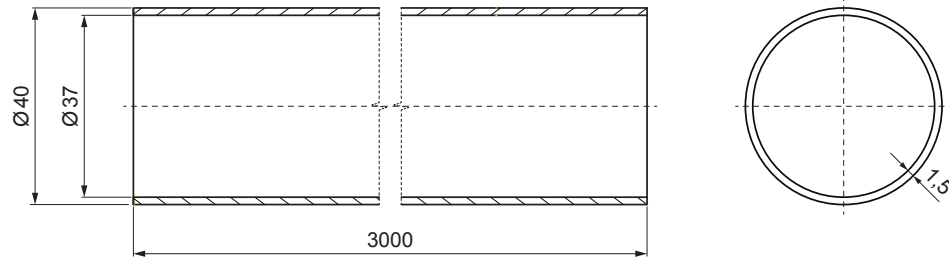

KARTA TECHNICZNA

RURA DO ŁAPACZA ŚNIEGU

FALZ-HEU MP RU 40

SZCZEGÓŁ:

1. płytka na rurę 1 otwór
2. rura do łapacza śniegu
3. PVC złączka rury czarna
4. zaślepka rury do łapacza śniegu

SZCZEGÓŁ:

1. płytka na rurę 1 otwory
2. rura do łapacza śniegu
3. PVC złączka rury czarna
4. zaślepka rury do łapacza śniegu

W Aluminium – Natur

INDEKS	ZMIANA	DATA	PODPIS		
ZN. MAT		K.O.	MASA kg		SKALA
WYM. PÓŁT.				Norma STN	NR KL.
POM. URZ.				ZMIAN.	NR POL.
SPORZ. Ing. Kluska M.				STARY RYS.	NR RYS.
TECHNOL.		TECHNOL.			
NAZWA		Rura do łapacza śniegu		FALZ-HEU MP RU 40	
		Liczba arkuszy		Arkusz	