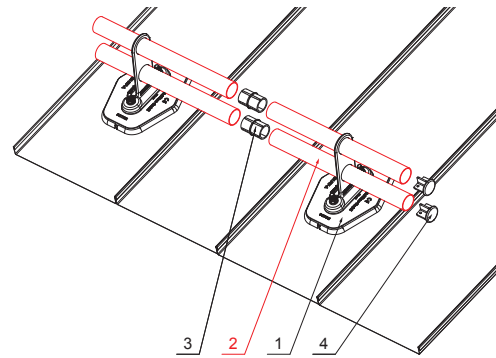

KARTA TECHNICZNA

RURA DO ŁAPACZA ŚNIEGU

FALZ-HEU MP RU 40

SZCZEGÓŁ:

1. płytka na rurę 1 otwór
2. rura do łapacza śniegu
3. PVC złączka rury czarna
4. zaślepka rury do łapacza śniegu

SZCZEGÓŁ:

1. płytka na rurę 1 otwory
2. rura do łapacza śniegu
3. PVC złączka rury czarna
4. zaślepka rury do łapacza śniegu

W Aluminium – Natur

INDEKS	ZMIANA	DATA	PODPIS		
ZN. MAT			K.O.	MASA kg	SKALA
WYM. PÓŁT.					
POM. URZ.			Norma STN		
SPORZ. Ing. Kluska M.			ZMIAN.		
SPRAW.			NR POL.		
TECHNOL.		TECHNOL.	STARY RYS.		NR RYS.
NAZWA			Liczba arkuszy		
Rura do łapacza śniegu			FALZ-HEU MP RU 40		
			Arkusz		