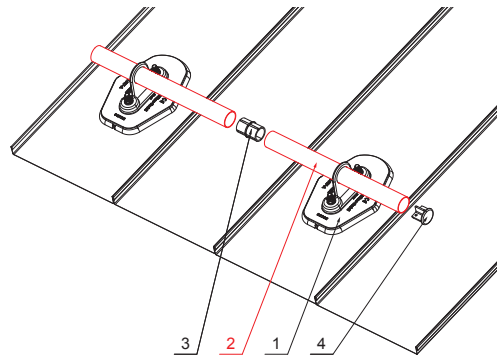

KARTA TECHNICZNA

RURA DO ŁAPACZA ŚNIEGU

FALZ-HEU MP RU 40

SZCZEGÓŁ:

1. płytka na rurę 1 otwór
2. rura do łapacza śniegu
3. PVC złączka rury czarna
4. zaślepka rury do łapacza śniegu

SZCZEGÓŁ:

1. płytka na rurę 1 otwory
2. rura do łapacza śniegu
3. PVC złączka rury czarna
4. zaślepka rury do łapacza śniegu

W Aluminium – Natur

INDEKS	ZMIANA	DATA	PODPIS		
ZN. MAT		K.O.	MASA kg		SKALA
WYM. PÓŁT.				Norma STN	NR KL.
POM. URZ.				ZMIAN.	NR POL.
SPORZ. Ing. Kluska M.				STARY RYS.	NR RYS.
TECHNOL.		TECHNOL.			
NAZWA		Rura do łapacza śniegu		FALZ-HEU MP RU 40	
		Liczba arkuszy		Arkusz	