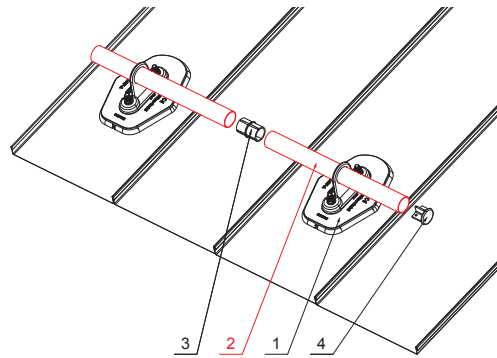

KARTA TECHNICZNA

RURA DO ŁAPACZA ŚNIEGU

FALZ-HEU MP RU 40

SZCZEGÓŁ:

1. płytka na rurę 1 otwór
2. rura do łapacza śniegu
3. PVC złączka rury czarna
4. zaślepka rury do łapacza śniegu

SZCZEGÓŁ:

1. płytka na rurę 1 otwory
2. rura do łapacza śniegu
3. PVC złączka rury czarna
4. zaślepka rury do łapacza śniegu

W Aluminium – Natur

INDEKS	ZMIANA	DATA	PODPIS		
ZN. MAT			K.O.	MASA kg	SKALA
WYM. PÓŁT.					
POM. URZ.			Norma STN		
SPORZ. Ing. Kluska M.			ZMIAN.		
SPRAW.			NR POL.		
TECHNOL.		TECHNOL.	STARY RYS.		NR RYS.
NAZWA			Liczba arkuszy		
Rura do łapacza śniegu			FALZ-HEU MP RU 40		
			Arkusz		