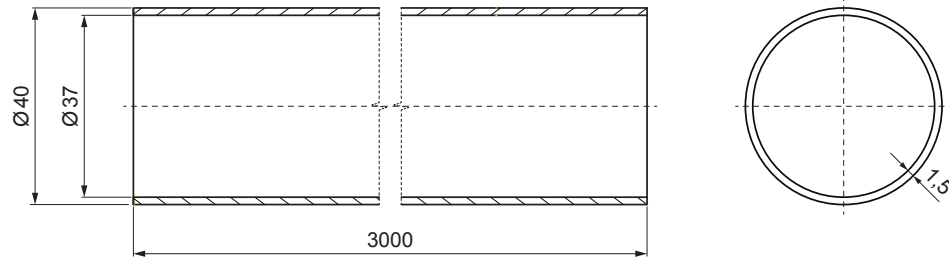

KARTA TECHNICZNA

RURA DO ŁAPACZA ŚNIEGU

FALZ-HEU MP RU 40

SZCZEGÓŁ:

1. płytka na rurę 1 otwór
2. rura do łapacza śniegu
3. PVC złączka rury czarna
4. zaślepka rury do łapacza śniegu

SZCZEGÓŁ:

1. płytka na rurę 1 otwory
2. rura do łapacza śniegu
3. PVC złączka rury czarna
4. zaślepka rury do łapacza śniegu

W Aluminium – Natur

INDEKS	ZMIANA	DATA	PODPIS		
ZN. MAT			K.O.	MASA kg	SKALA
WYM. PÓŁT.					
POM. URZ.			Norma STN		
SPORZ. Ing. Kluska M.			ZMIAN.		
SPRAW.			NR POL.		
TECHNOL.		TECHNOL.	STARY RYS.		NR RYS.
NAZWA			Liczba arkuszy		
Rura do łapacza śniegu			FALZ-HEU MP RU 40		
			Arkusz		