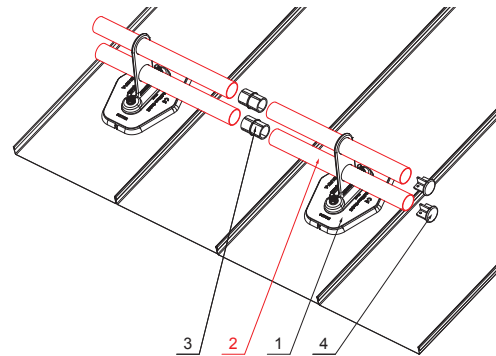

KARTA TECHNICZNA

RURA DO ŁAPACZA ŚNIEGU

FALZ-HEU MP RU 40

SZCZEGÓŁ:

1. płytka na rurę 1 otwór
2. rura do łapacza śniegu
3. PVC złączka rury czarna
4. zaślepka rury do łapacza śniegu

SZCZEGÓŁ:

1. płytka na rurę 1 otwory
2. rura do łapacza śniegu
3. PVC złączka rury czarna
4. zaślepka rury do łapacza śniegu

W Aluminium – Natur

INDEKS	ZMIANA	DATA	PODPIS		
ZN. MAT		K.O.	MASA kg		SKALA
WYM. PÓŁT.				Norma STN	NR KL.
POM. URZ.				ZMIAN.	NR POL.
SPORZ. Ing. Kluska M.				STARY RYS.	NR RYS.
TECHNOL.		TECHNOL.			
NAZWA		Rura do łapacza śniegu		FALZ-HEU MP RU 40	
		Liczba arkuszy		Arkusz	