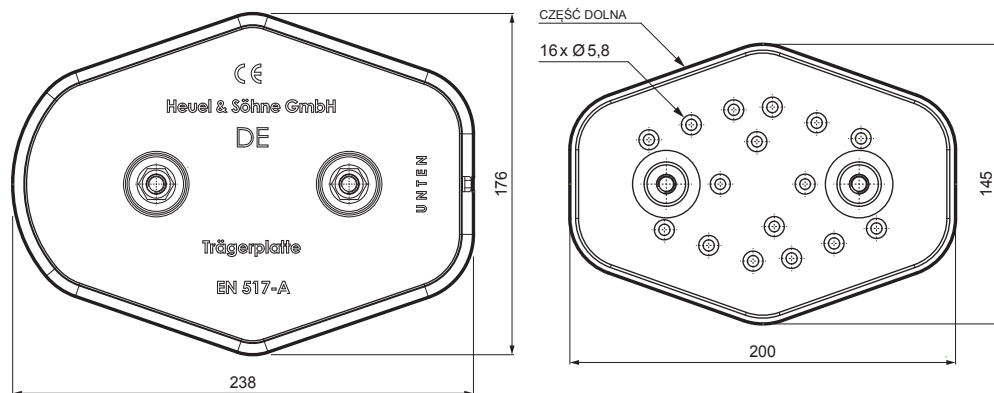

KARTA TECHNICZNA

PŁYTKA MONTAŻOWA PODSTAWOWA

FALZ-HEU MP ZPL

SZCZEGÓŁ:

1. płytka montażowa podstawowa

W Aluminium – Natur

INDEKS	ZMIANA	DATA	PODPIS				
ZN. MAT						K.O.	MASA kg
WYM. PÓŁT.							
POM. URZ.					Norma STN	NR KL.	
SPORZ.	Ing. Kluska M.				ZMIAN.	NR POL.	
SPRAW.							
TECHNOL.		TECHNOL.			STARY RYS.	NR RYS.	
NAZWA	Płytką montażowa podstawowa				Liczba arkuszy	FALZ-HEU MP ZPL	Arkusz