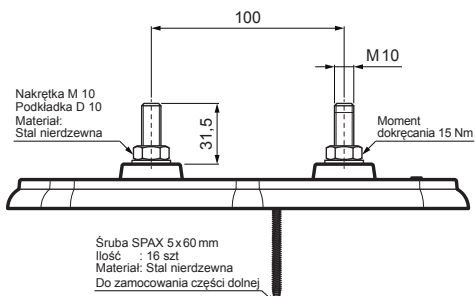

KARTA TECHNICZNA

PŁYTKA MONTAŻOWA PODSTAWOWA

FALZ-HEU MP ZPL

SZCZEGÓŁ:

1. płytka montażowa podstawowa

W Aluminium – Natur

INDEKS	ZMIANA	DATA	PODPIS				
ZN. MAT						K.O.	MASA kg
WYM. PÓŁT.							
POM. URZ.					Norma STN	NR KL.	
SPORZ.	Ing. Kluska M.				ZMIAN.	NR POL.	
SPRAW.							
TECHNOL.		TECHNOL.			STARY RYS.	NR RYS.	
NAZWA	Płytką montażowa podstawowa				Liczba arkuszy	FALZ-HEU MP ZPL	Arkusz