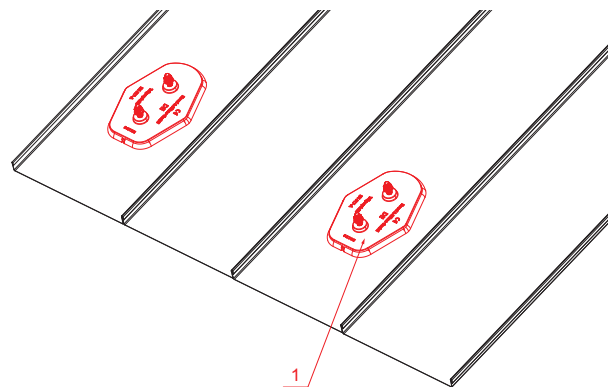

KARTA TECHNICZNA

PŁYTKA MONTAŻOWA PODSTAWOWA

FALZ-HEU MP ZPL

SZCZEGÓŁ:

1. płytka montażowa podstawowa

W Aluminium – Natur

INDEKS	ZMIANA	DATA	PODPIS				
ZN. MAT						K.O.	MASA kg
WYM. PÓŁT.							
POM. URZ.					Norma STN	NR KL.	
SPORZ.	Ing. Kluska M.				ZMIAN.	NR POL.	
SPRAW.							
TECHNOL.		TECHNOL.			STARY RYS.	NR RYS.	
NAZWA	Płytką montażowa podstawowa				Liczba arkuszy	FALZ-HEU MP ZPL	Arkusz