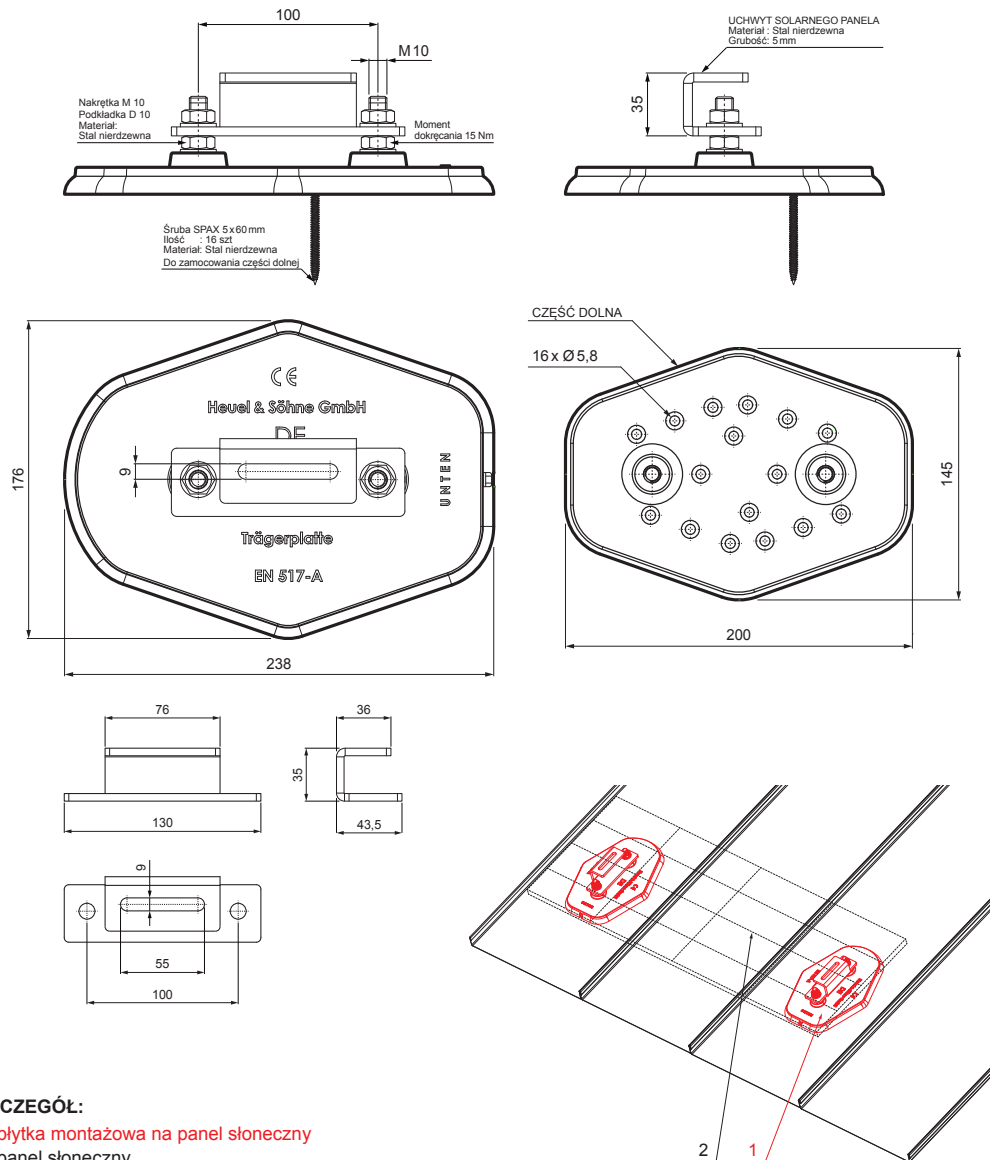

KARTA TECHNICZNA

PŁYTKA MONTAŻOWA NA PANEL SŁONECZNY FALZ-HEU MP SPL

W Aluminium – Natur

SZCZEGÓŁ:
1. płytka montażowa na panel słoneczny
2. panel słoneczny

INDEKS	ZMIANA	DATA	PODPIS	KJG QUALITY®	Scan code for 3D model	
ZN. MAT	WYM. PÓŁT.	K.O.	MASA kg			
POM. URZ.	SPORZ.	Ing. Kluska M.	ZMIAN.	Norma STN	NR KL.	NR POL.
SPRAW.	TECHNOL.	TECHNOL.	STARY RYS.	NR RYS.		
NAZWA	Płytki montażowa na panel słoneczny			Liczba arkuszy	FALZ-HEU MP SPL Arkusz	