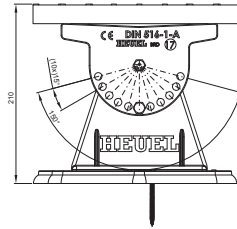

# FALZ-HEU MP DACH

**SZCZEGÓŁ:**

1. stopień kominiarski – komplet

**W** Aluminium – Natur

INDEKS	ZMIANA	DATA	PODPIS				
ZN. MAT						K.O.	MASA kg
WYM. PÓŁT.							
POM. URZ.						Norma STN	NR KL.
SPORZ.	Ing. Kluska M.					ZMIAN.	NR POL.
SPRAW.							
TECHNOL.	TECHNOL.					STARY RYS.	NR RYS.
NAZWA	Stopień kominiarski – komplet					Liczba arkuszy	
						FALZ-HEU MP DACH	
							Arkusz