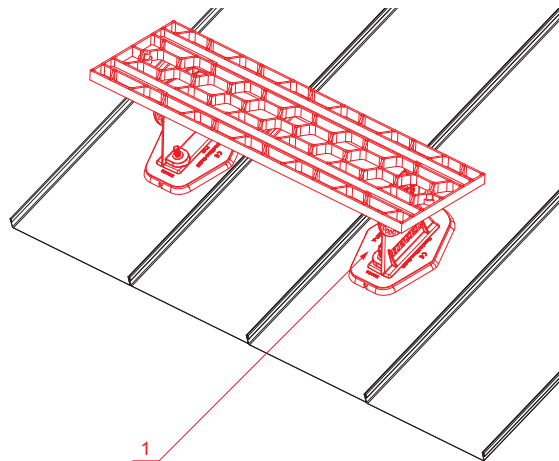

KARTA TECHNICZNA

STOPIEŃ KOMINIARSKI – KOMPLET

FALZ-HEU MP DACH

SZCZEGÓŁ:

1. stopień kominiarski – komplet

W Aluminium – Natur

INDEKS	ZMIANA	DATA	PODPIS		
ZN. MAT					
WYM. PÓŁT.					
POM. URZ.				Norma STN	NR KL.
SPORZ.	Ing. Kluska M.			ZMIAN.	NR POL.
SPRAW.					
TECHNOL.	TECHNOL.			STARY RYS.	NR RYS.
NAZWA	Stopień kominiarski – komplet			Liczba arkuszy	FALZ-HEU MP DACH
					Arkusz