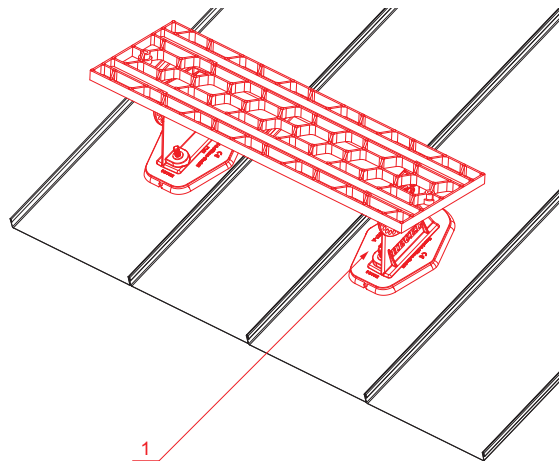

SZCZEGÓL:

1. stopień kominiarski – komplet

W Aluminium – Natur

INDEKS	ZMIANA	DATA	PODPIS						
ZN. MAT						K.O.	MASA kg	SKALA	
WYM. PÓŁT.									
POM. URZ.						Norma STN	NR KL.		
SPORZ.	Ing. Kluska M.					ZMIAN.	NR POL.		
SPRAW.									
TECHNOL.	TECHNOL.					STARY RYS.	NR RYS.		
NAZWA	Stopień kominiarski – komplet					Liczba arkuszy		FALZ-HEU MP DACH	Arkusz

Utworzone: 21.04.2026 12:38:29

Zmiany techniczne zastrzeżone