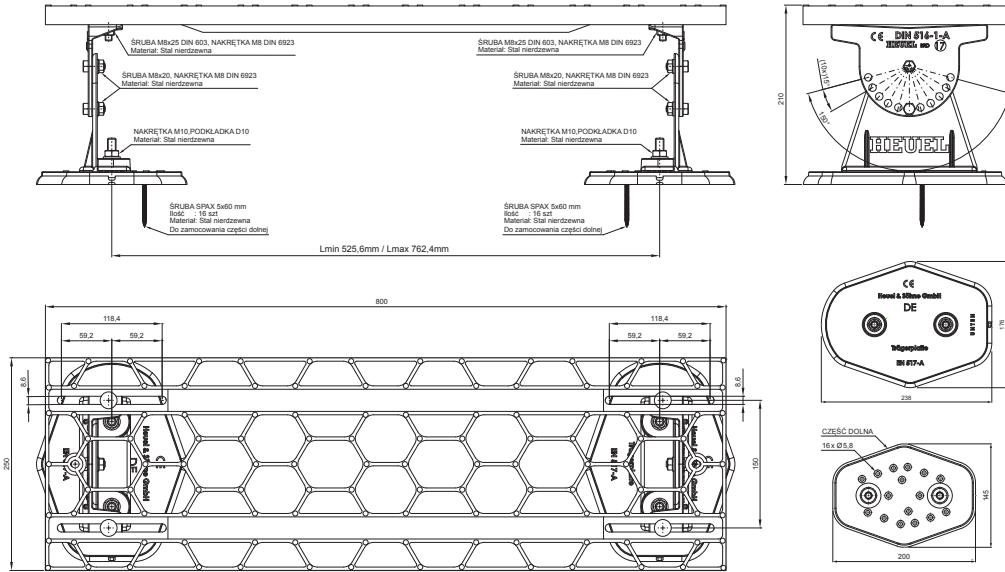

KARTA TECHNICZNA

STOPIEŃ KOMINIARSKI – KOMPLET

FALZ-HEU MP DACH