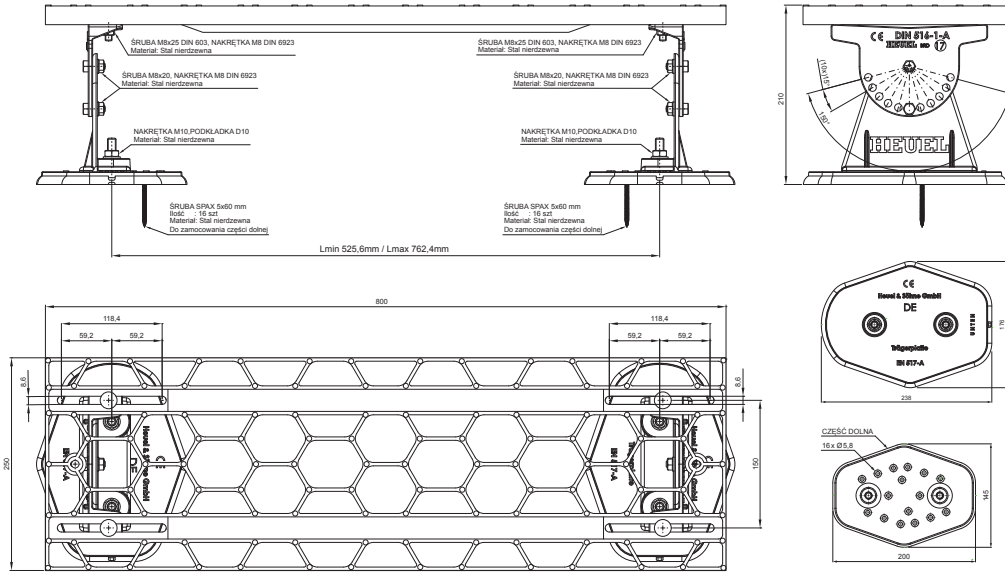

KARTA TECHNICZNA

STOPIEŃ KOMINIARSKI – KOMPLET

FALZ-HEU MP DACH

SZCZEGÓŁ:

1. stopień kominiarski – komplet

W Aluminium – Natur

INDEKS	ZMIANA	DATA	PODPIS		
ZN. MAT					
WYM. PÓŁT.					
POM. URZ.				Norma STN	NR KL.
SPORZ.	Ing. Kluska M.			ZMIAN.	NR POL.
SPRAW.					
TECHNOL.	TECHNOL.			STARY RYS.	NR RYS.
NAZWA	Stopień kominiarski – komplet			Liczba arkuszy	FALZ-HEU MP DACH
					Arkusz