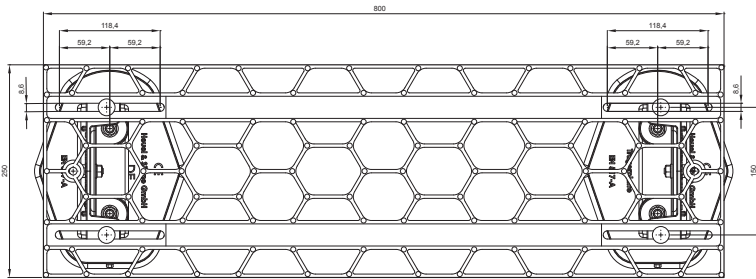

# FALZ-HEU MP DACH

**SZCZEGÓŁ:**

1. stopień kominiarski – komplet

**W** Aluminium – Natur

INDEKS	ZMIANA	DATA	PODPIS				
ZN. MAT						K.O.	MASA kg
WYM. PÓŁT.							
POM. URZ.						Norma STN	NR KL.
SPORZ.	Ing. Kluska M.					ZMIAN.	NR POL.
SPRAW.							
TECHNOL.	TECHNOL.					STARY RYS.	NR RYS.
NAZWA	Stopień kominiarski – komplet					Liczba arkuszy	
						FALZ-HEU MP DACH	
							Arkusz