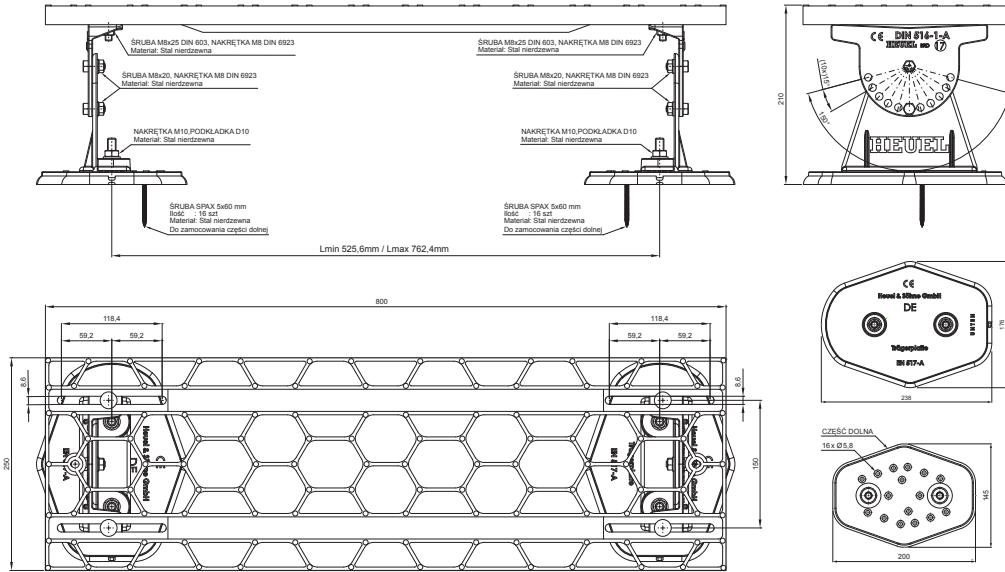

KARTA TECHNICZNA

# FALZ-HEU MP DACH

**SZCZEGÓL:**

1. stopień kominiarski – komplet

**W** Aluminium – Natur

INDEKS	ZMIANA	DATA	PODPIS						
ZN. MAT						K.O.	MASA kg	SKALA	
WYM. PÓŁT.									
POM. URZ.						Norma STN	NR KL.		
SPORZ.	Ing. Kluska M.					ZMIAN.	NR POL.		
SPRAW.									
TECHNOL.	TECHNOL.					STARY RYS.	NR RYS.		
NAZWA	Stopień kominiarski – komplet					Liczba arkuszy		FALZ-HEU MP DACH	Arkusz