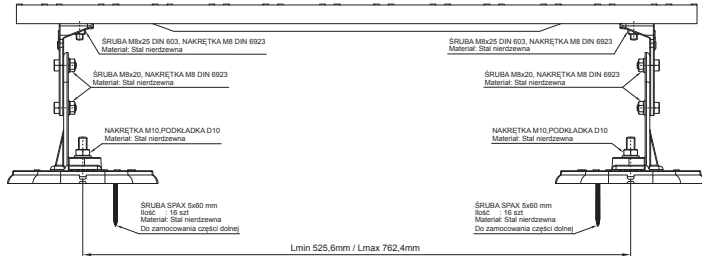

# FALZ-HEU MP DACH

**SZCZEGÓŁ:**

1. stopień kominiarski – komplet

**W** Aluminium – Natur

INDEKS	ZMIANA	DATA	PODPIS				
ZN. MAT						K.O.	MASA kg
WYM. PÓŁT.							
POM. URZ.						Norma STN	NR KL.
SPORZ.	Ing. Kluska M.					ZMIAN.	NR POL.
SPRAW.							
TECHNOL.	TECHNOL.					STARY RYS.	NR RYS.
NAZWA	Stopień kominiarski – komplet					Liczba arkuszy	
						FALZ-HEU MP DACH	
							Arkusz