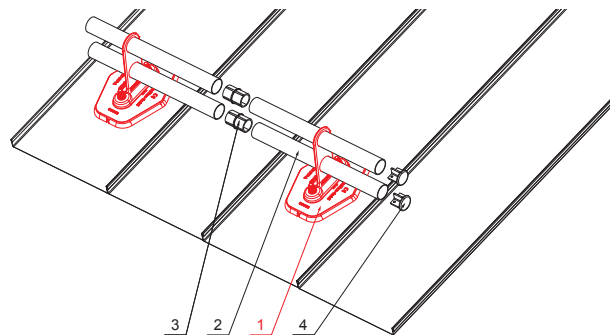

## PŁYTKA NA RURĘ 2 OTWORY

### SZCZEGÓŁ:

1. aluminiowa płytka na rurę 2 otwory
2. rura do łapacza śniegu
3. PVC złączka rury czarna
4. zaślepka rury do łapacza śniegu

## ZS-HEU W MPD2

**W** Aluminium – Natur

INDEKS	ZMIANA	DATA	PODPIS		 Scan code for 3D model
ZN. MAT	WYM. PÓŁT.	K.O.	MASA kg		
POM. URZ.	SPORZ.	Ing. Kluska M.	ZMIAN.	Norma STN	NR KL.
SPRAW.	TECHNOL.	TECHNOL.	STARY RYS.	NR RYS.	
NAZWA			Liczba arkuszy		
Płytko na rurę 2 otwory			ZS-HEU W MPD2		