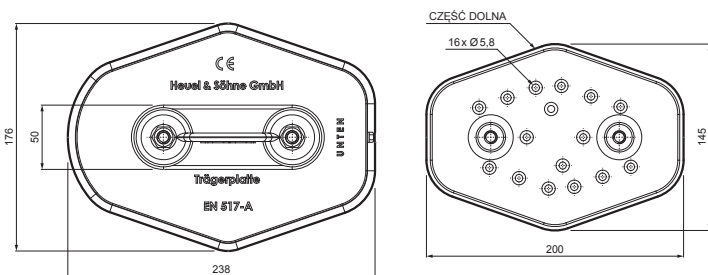

# KARTA TECHNICZNA

## PŁYTKA NA RURĘ 2 OTWORY

### SZCZEGÓŁ:

1. aluminiowa płytka na rurę 2 otwory
2. rura do łapacza śniegu
3. PVC złączka rury czarna
4. zaślepka rury do łapacza śniegu

## ZS-HEU W MPD2

**W** Aluminium – Natur

INDEKS	ZMIANA	DATA	PODPIS		 Scan code for 3D model
ZN. MAT	WYM. PÓŁT.	K.O.	MASA kg		
POM. URZ.	SPORZ.	Ing. Kluska M.	ZMIAN.	Norma STN	NR KL.
SPRAW.	TECHNOL.	TECHNOL.	STARY RYS.	NR RYS.	
NAZWA			Liczba arkuszy		
Płytko na rurę 2 otwory			ZS-HEU W MPD2		