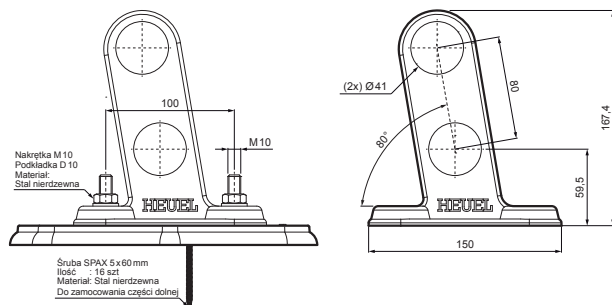

# KARTA TECHNICZNA

## PŁYTKA NA RURĘ 2 OTWORY

### SZCZEGÓŁ:

1. aluminiowa płytka na rurę 2 otwory
2. rura do łapacza śniegu
3. PVC złączka rury czarna
4. zaślepka rury do łapacza śniegu

## ZS-HEU W MPD2

**W** Aluminium – Natur

INDEKS	ZMIANA	DATA	PODPIS		 Scan code for 3D model
ZN. MAT	WYM. PÓŁT.	K.O.	MASA kg		
POM. URZ.	SPORZ.	Ing. Kluska M.	ZMIAN.	Norma STN	NR KL.
SPRAW.	TECHNOL.	TECHNOL.	STARY RYS.	NR RYS.	
NAZWA			Liczba arkuszy		
Płytko na rurę 2 otwory			ZS-HEU W MPD2		