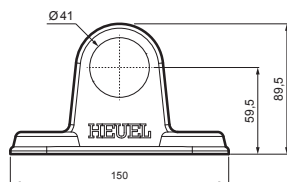

KARTA TECHNICZNA

PŁYTKA NA RURĘ 1 OTWÓR

ZS-HEU W MPD1