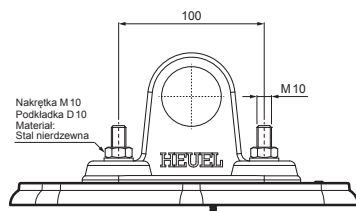

KARTA TECHNICZNA

PŁYTKA NA RURĘ 1 OTWÓR

ZS-HEU W MPD1