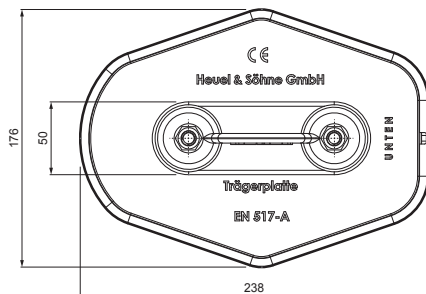

KARTA TECHNICZNA

PŁYTKA NA RURĘ 1 OTWÓR

ZS-HEU W MPD1