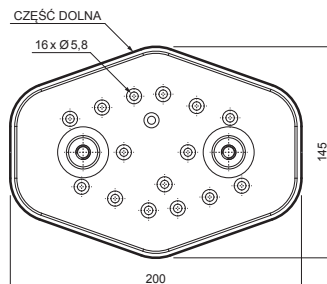

KARTA TECHNICZNA

PŁYTKA NA RURĘ 1 OTWÓR

ZS-HEU W MPD1