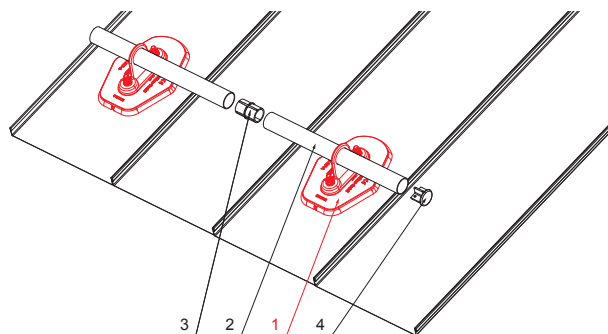

SZCZEGÓL:

1. płytką na rurę 1 otwór
2. rura do łapacza śniegu
3. PVC złączka rury czarna
4. zaślepka rury do łapacza śniegu