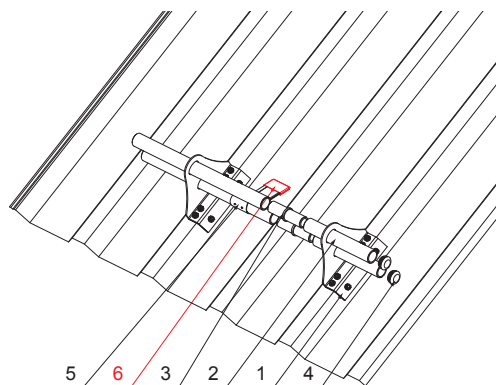

# PVC CZARNY POKROWIEC NA ŚNIEGOŁAP ZS-TR WSZTR NAVLEK

**IC** PVC – Czarny – RAL 9005

**SZCZEGÓŁ:**

1. uchwyt do trapezu 1-otworowy
2. rura do łapacza śniegu
3. PVC złączka rury do łapacza śniegu
4. PVC zaślepka rury do łapacza śniegu
5. śniegołap do trapezu
6. PVC czarny pokrowiec na śniegołap

**SZCZEGÓŁ:**

1. uchwyt do trapezu 2-otworowy
2. rura do łapacza śniegu
3. PVC złączka rury do łapacza śniegu
4. PVC zaślepka rury do łapacza śniegu
5. śniegołap do trapezu
6. PVC czarny pokrowiec na śniegołap

|  |            |           |                |                        |                        |
|--|------------|-----------|----------------|------------------------|------------------------|
| INDEKS                                     | ZMIANA     | DATA      | PODPIS         | <b>KJG</b><br>QUALITY® | Scan code for 3D model |
| ZN. MAT                                    | WYM. PÓŁT. | POM. URZ. | SPORZ.         |                        |                        |
|  |            |           | Ing. Kluska M. | Norma STN              | NR KL.                 |
|  |            |           |                | ZMIAN.                 | NR POL.                |
|  |            |           |                |                        | NR RYS.                |
| NAZWA<br>PVC czarny pokrowiec na śniegołap |            |           |                | ZS-TR WSZTR NAVLEK     |                        |
|  |            |           |                | Liczba arkuszy         | Arkusz                 |