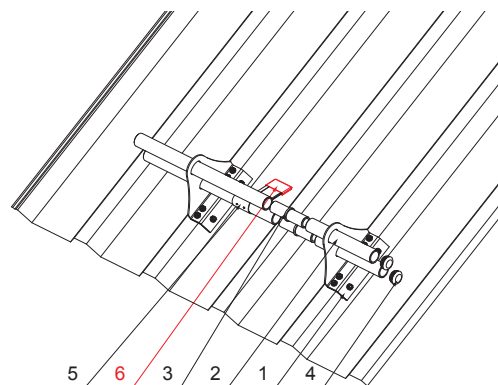

# PVC CZARNY POKROWIEC NA ŚNIEGOŁAP ZS-TR WSZTR NAVLEK

**IC** PVC – Czarny – RAL 9005

**SZCZEGÓŁ:**

1. uchwyt do trapezu 1-otworowy
2. rura do łapacza śniegu
3. PVC złączka rury do łapacza śniegu
4. PVC zaślepka rury do łapacza śniegu
5. śniegołap do trapezu
6. PVC czarny pokrowiec na śniegołap

**SZCZEGÓŁ:**

1. uchwyt do trapezu 2-otworowy
2. rura do łapacza śniegu
3. PVC złączka rury do łapacza śniegu
4. PVC zaślepka rury do łapacza śniegu
5. śniegołap do trapezu
6. PVC czarny pokrowiec na śniegołap

INDEKS	ZMIANA	DATA	PODPIS	<b>KJG</b> QUALITY®	Scan code for 3D model	
ZN. MAT	WYM. PÓŁT.	SPORZ.	ING. KLUSKA M.			
POM. URZ.	SPRAW.	TECHNOL.	TECHNOL.	STARY RYS.	NR KL.	NR POL.
NAZWA	PVC czarny pokrowiec na śniegołap		ZS-TR WSZTR NAVLEK		Liczba arkuszy	Arkusz