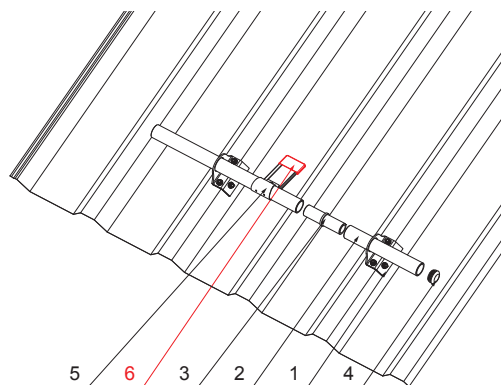

# PVC CZARNY POKROWIEC NA ŚNIEGOŁAP ZS-TR WSZTR NAVLEK

**IC** PVC – Czarny – RAL 9005

**SZCZEGÓŁ:**

1. uchwyt do trapezu 1-otworowy
2. rura do łapacza śniegu
3. PVC złączka rury do łapacza śniegu
4. PVC zaślepka rury do łapacza śniegu
5. śniegołap do trapezu
6. PVC czarny pokrowiec na śniegołap

**SZCZEGÓŁ:**

1. uchwyt do trapezu 2-otworowy
2. rura do łapacza śniegu
3. PVC złączka rury do łapacza śniegu
4. PVC zaślepka rury do łapacza śniegu
5. śniegołap do trapezu
6. PVC czarny pokrowiec na śniegołap

INDEKS	ZMIANA	DATA	PODPIS	<b>KJG</b> QUALITY®	Scan code for 3D model	
ZN. MAT	WYM. PÓŁT.	SPORZ.	ING. KLUSKA M.			
POM. URZ.	SPRAW.	TECHNOL.	TECHNOL.	STARY RYS.	NR KL.	NR POL.
NAZWA	PVC czarny pokrowiec na śniegołap		ZS-TR WSZTR NAVLEK		Liczba arkuszy	Arkusz