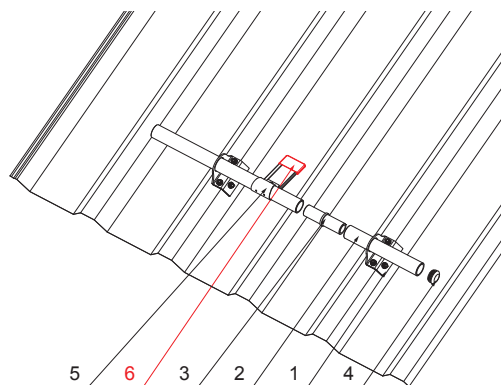

# PVC CZARNY POKROWIEC NA ŚNIEGOŁAP ZS-TR WSZTR NAVLEK

**IC** PVC – Czarny – RAL 9005

**SZCZEGÓŁ:**

1. uchwyt do trapezu 1-otworowy
2. rura do łapacza śniegu
3. PVC złączka rury do łapacza śniegu
4. PVC zaślepka rury do łapacza śniegu
5. śniegołap do trapezu
6. PVC czarny pokrowiec na śniegołap

**SZCZEGÓŁ:**

1. uchwyt do trapezu 2-otworowy
2. rura do łapacza śniegu
3. PVC złączka rury do łapacza śniegu
4. PVC zaślepka rury do łapacza śniegu
5. śniegołap do trapezu
6. PVC czarny pokrowiec na śniegołap

|  |            |           |                |                        |                        |
|--|------------|-----------|----------------|------------------------|------------------------|
| INDEKS                                     | ZMIANA     | DATA      | PODPIS         | <b>KJG</b><br>QUALITY® | Scan code for 3D model |
| ZN. MAT                                    | WYM. PÓŁT. | POM. URZ. | SPORZ.         |                        |                        |
|  |            |           | Ing. Kluska M. | Norma STN              | NR KL.                 |
|  |            |           |                | ZMIAN.                 | NR POL.                |
|  |            |           |                |                        | NR RYS.                |
| NAZWA<br>PVC czarny pokrowiec na śniegołap |            |           |                | ZS-TR WSZTR NAVLEK     |                        |
|  |            |           |                | Liczba arkuszy         | Arkusz                 |