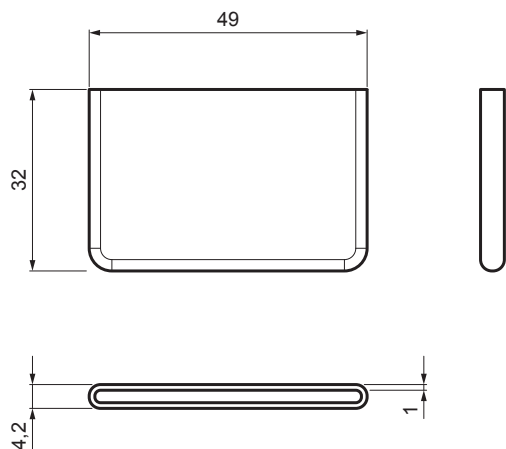

# PVC CZARNY POKROWIEC NA ŚNIEGOŁAP ZS-TR WSZTR NAVLEK

**IC** PVC – Czarny – RAL 9005

**SZCZEGÓŁ:**

1. uchwyt do trapezu 1-otworowy
2. rura do łapacza śniegu
3. PVC złączka rury do łapacza śniegu
4. PVC zaślepka rury do łapacza śniegu
5. śniegołap do trapezu
6. PVC czarny pokrowiec na śniegołap