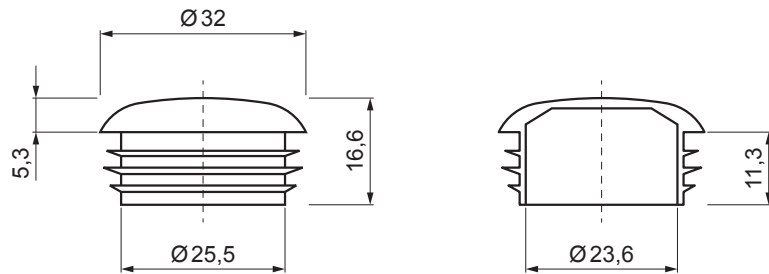

KARTA TECHNICZNA

PVC ZAŚLEPKA RURY DO ŁAPACZA ŚNIEGU

ZS-WZSF-KR PVC

PS PVC – Szary – RAL 7037