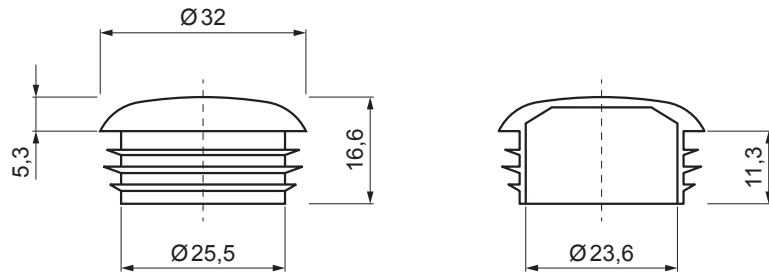

KARTA TECHNICZNA

PVC ZAŚLEPKA RURY DO ŁAPACZA ŚNIEGU

ZS-WZSF-KR PVC

PS PVC – Szary – RAL 7037