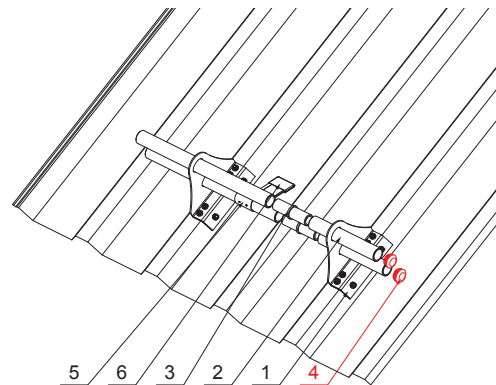

KARTA TECHNICZNA

# PVC ZAŚLEPKA RURY DO ŁAPACZA ŚNIEGU

# ZS-WZSF-KR PVC

**PS** PVC – Szary – RAL 7037

**SZCZEGÓŁ:**

1. uchwyt do trapezu 1-otworowy
2. rura do łapacza śniegu
3. PVC złączka rury do łapacza śniegu
4. PVC zaślepka rury do łapacza śniegu
5. śniegołap do trapezu
6. PVC czarny pokrowiec na śniegołap

INDEKS	ZMIANA	DATA	PODPIS	 	
ZN. MAT			K.O.	MASA kg	SKALA
WYM. PÓŁT.					
POM. URZ.			Norma STN		
SPORZ. Ing. Kluska M.			ZMIAN.		
SPRAW.			NR KL.		
TECHNOL.		TECHNOL.	STARY RYS.		NR RYS.
NAZWA			Liczba arkuszy		
PVC zaślepka rury do łapacza śniegu			ZS-WZSF-KR PVC		
			Arkusz		