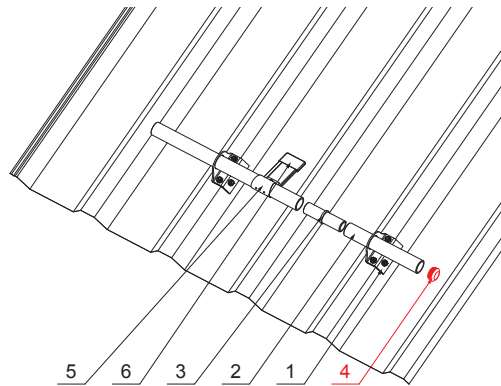

KARTA TECHNICZNA

# PVC ZAŚLEPKA RURY DO ŁAPACZA ŚNIEGU

# ZS-WZSF-KR PVC

**PS** PVC – Szary – RAL 7037

**SZCZEGÓŁ:**

1. uchwyt do trapezu 1-otworowy
2. rura do łapacza śniegu
3. PVC złączka rury do łapacza śniegu
4. PVC zaślepka rury do łapacza śniegu
5. śniegołap do trapezu
6. PVC czarny pokrowiec na śniegołap

INDEKS	ZMIANA	DATA	PODPIS	<b>KJG</b> QUALITY®	Scan code for 3D model	
ZN. MAT	WYM. PÓŁT.	K.O.	MASA kg			
POM. URZ.	SPORZ.	Ing. Kluska M.	ZMIAN.	Norma STN	NR KL.	
SPRAW.	TECHNOL.	TECHNOL.	STARY RYS.	NR RYS.		
NAZWA	PVC zaślepka rury do łapacza śniegu			Liczba arkuszy	ZS-WZSF-KR PVC	Arkusze