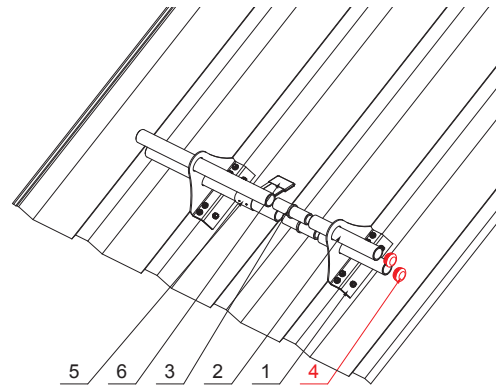

KARTA TECHNICZNA

# PVC ZAŚLEPKA RURY DO ŁAPACZA ŚNIEGU

# ZS-WZSF-KR PVC

**PS** PVC – Szary – RAL 7037

**SZCZEGÓŁ:**

1. uchwyt do trapezu 1-otworowy
2. rura do łapacza śniegu
3. PVC złączka rury do łapacza śniegu
4. PVC zaślepka rury do łapacza śniegu
5. śniegołap do trapezu
6. PVC czarny pokrowiec na śniegołap

INDEKS	ZMIANA	DATA	PODPIS	<b>KJG</b> QUALITY®	Scan code for 3D model	
ZN. MAT	WYM. PÓŁT.	K.O.	MASA kg			
POM. URZ.	SPORZ.	Ing. Kluska M.	ZMIAN.	Norma STN	NR KL.	
SPRAW.	TECHNOL.	TECHNOL.	STARY RYS.	NR RYS.		
NAZWA	PVC zaślepka rury do łapacza śniegu			Liczba arkuszy	ZS-WZSF-KR PVC	Arkusze