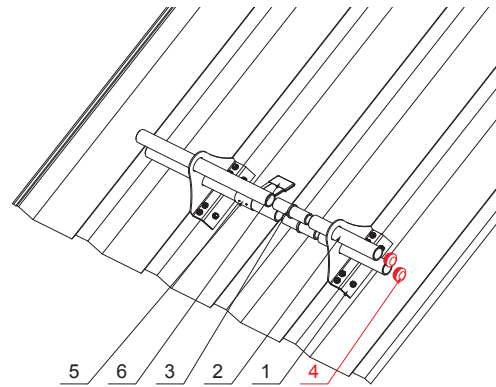

KARTA TECHNICZNA

PVC ZAŚLEPKA RURY DO ŁAPACZA ŚNIEGU

ZS-WZSF-KR PVC

PS PVC – Szary – RAL 7037

SZCZEGÓŁ:

1. uchwyt do trapezu 1-otworowy
2. rura do łapacza śniegu
3. PVC złączka rury do łapacza śniegu
4. PVC zaślepka rury do łapacza śniegu
5. śniegołap do trapezu
6. PVC czarny pokrowiec na śniegołap

SZCZEGÓŁ:

1. uchwyt do trapezu 2-otworowy
2. rura do łapacza śniegu
3. PVC złączka rury do łapacza śniegu
4. PVC zaślepka rury do łapacza śniegu
5. śniegołap do trapezu
6. PVC czarny pokrowiec na śniegołap

INDEKS	ZMIANA	DATA	PODPIS	KJG QUALITY®	Scan code for 3D model	
ZN. MAT	WYM. PÓŁT.	K.O.	MASA kg			
POM. URZ.	SPORZ.	Ing. Kluska M.	ZMIAN.	Norma STN	NR KL.	
SPRAW.	TECHNOL.	TECHNOL.	STARY RYS.	NR RYS.		
NAZWA	PVC zaślepka rury do łapacza śniegu			Liczba arkuszy	ZS-WZSF-KR PVC	Arkusz