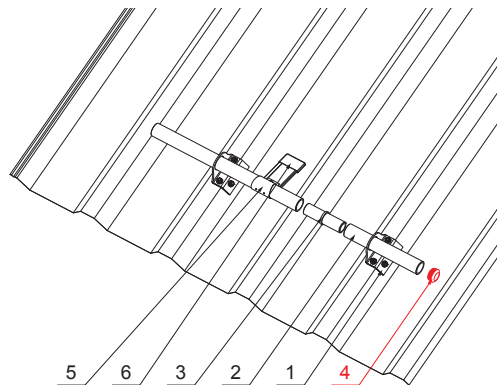

KARTA TECHNICZNA

# PVC ZAŚLEPKA RURY DO ŁAPACZA ŚNIEGU

# ZS-WZSF-KR PVC

**PS** PVC – Szary – RAL 7037

**SZCZEGÓŁ:**

1. uchwyt do trapezu 1-otworowy
2. rura do łapacza śniegu
3. PVC złączka rury do łapacza śniegu
4. PVC zaślepka rury do łapacza śniegu
5. śniegołap do trapezu
6. PVC czarny pokrowiec na śniegołap

INDEKS	ZMIANA	DATA	PODPIS	 	
ZN. MAT			K.O.	MASA kg	SKALA
WYM. PÓŁT.					
POM. URZ.			Norma STN		
SPORZ. Ing. Kluska M.			ZMIAN.		
SPRAW.			NR KL.		
TECHNOL.		TECHNOL.	STARY RYS.		NR RYS.
NAZWA			Liczba arkuszy		
PVC zaślepka rury do łapacza śniegu			ZS-WZSF-KR PVC		
			Arkusz		