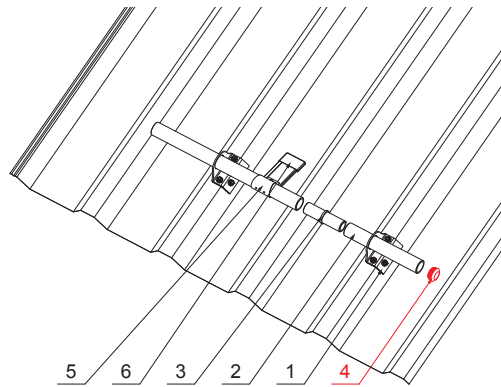

KARTA TECHNICZNA

PVC ZAŚLEPKA RURY DO ŁAPACZA ŚNIEGU

ZS-WZSF-KR PVC

PS PVC – Szary – RAL 7037

SZCZEGÓŁ:

1. uchwyt do trapezu 1-otworowy
2. rura do łapacza śniegu
3. PVC złączka rury do łapacza śniegu
4. PVC zaślepka rury do łapacza śniegu
5. śniegołap do trapezu
6. PVC czarny pokrowiec na śniegołap

SZCZEGÓŁ:

1. uchwyt do trapezu 2-otworowy
2. rura do łapacza śniegu
3. PVC złączka rury do łapacza śniegu
4. PVC zaślepka rury do łapacza śniegu
5. śniegołap do trapezu
6. PVC czarny pokrowiec na śniegołap

INDEKS	ZMIANA	DATA	PODPIS	KJG QUALITY®	Scan code for 3D model	
ZN. MAT	WYM. PÓŁT.	K.O.	MASA kg			
POM. URZ.	SPORZ.	Ing. Kluska M.	ZMIAN.	Norma STN	NR KL.	
SPRAW.	TECHNOL.	TECHNOL.	STARY RYS.	NR RYS.		
NAZWA	PVC zaślepka rury do łapacza śniegu			Liczba arkuszy	ZS-WZSF-KR PVC	Arkusz