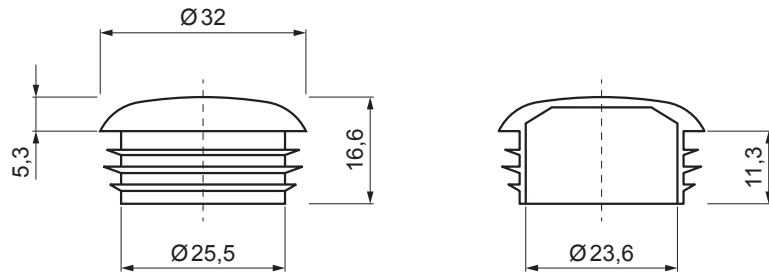

KARTA TECHNICZNA

PVC ZAŚLEPKA RURY DO ŁAPACZA ŚNIEGU

ZS-WZSF-KR PVC

PS PVC – Szary – RAL 7037

SZCZEGÓŁ:

1. uchwyt do trapezu 1-otworowy
2. rura do łapacza śniegu
3. PVC złączka rury do łapacza śniegu
4. PVC zaślepka rury do łapacza śniegu
5. śniegołap do trapezu
6. PVC czarny pokrowiec na śniegołap

SZCZEGÓŁ:

1. uchwyt do trapezu 2-otworowy
2. rura do łapacza śniegu
3. PVC złączka rury do łapacza śniegu
4. PVC zaślepka rury do łapacza śniegu
5. śniegołap do trapezu
6. PVC czarny pokrowiec na śniegołap

INDEKS	ZMIANA	DATA	PODPIS	KJG QUALITY®	Scan code for 3D model	
ZN. MAT	WYM. PÓŁT.	K.O.	MASA kg			
POM. URZ.	SPORZ.	Ing. Kluska M.	ZMIAN.	Norma STN	NR KL.	
SPRAW.	TECHNOL.	TECHNOL.	STARY RYS.	NR RYS.		
NAZWA	PVC zaślepka rury do łapacza śniegu			Liczba arkuszy	ZS-WZSF-KR PVC	Arkusz