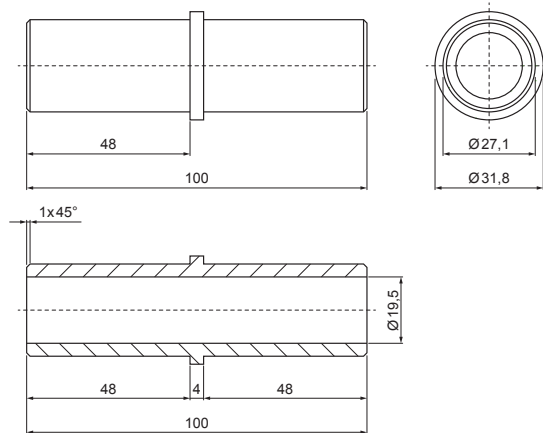

KARTA TECHNICZNA

PVC ZŁĄCZKA RURY DO ŁAPACZA ŚNIEGU

ZS-WZSF-SR PVC

SZCZEGÓŁ:

1. uchwyt do trapezu 1-otworowy
2. rura do łapacza śniegu
3. PVC złączka rury do łapacza śniegu
4. PVC zaślepka rury do łapacza śniegu
5. śniegołap do trapezu
6. PVC czarny pokrowiec na śniegołap

IC PVC – Czarny – RAL 9005

INDEKS	ZMIANA	DATA	PODPIS	 
ZN. MAT			K.O.	
WYM. PÓŁT.			SKALA	
POM. URZ.			Norma STN	
SPORZ. Ing. Kluska M.			ZMIAN.	
SPRAW.			NR KL.	
TECHNOL.			NR POL.	
NAZWA			STARY RYS.	
PVC złączka rury do łapacza śniegu			NR RYS.	
Liczba arkuszy			ZS-WZSF-SR PVC	
			Arkusz	