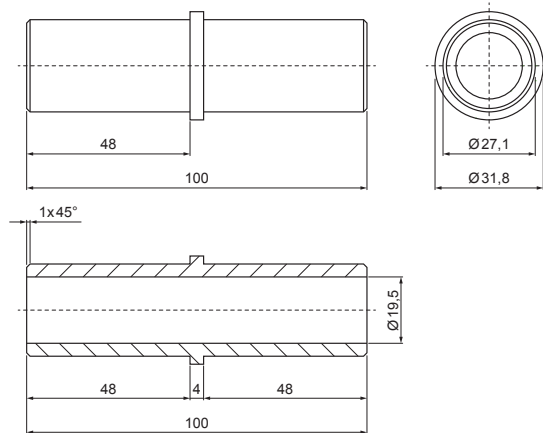

KARTA TECHNICZNA

PVC ZŁĄCZKA RURY DO ŁAPACZA ŚNIEGU

ZS-WZSF-SR PVC

IC PVC – Czarny – RAL 9005

SZCZEGÓL:

1. uchwyt do trapezu 1-otworowy
2. rura do łapacza śniegu
3. PVC złączka rury do łapacza śniegu
4. PVC zaślepka rury do łapacza śniegu
5. śniegołap do trapezu
6. PVC czarny pokrowiec na śniegołap

INDEKS	ZMIANA	DATA	PODPIS		
ZN. MAT			K.O.	MASA kg	SKALA
WYM. PÓŁT.					
POM. URZ.			Norma STN NR KL.		
SPORZ. Ing. Kluska M.			ZMIAN. NR POL.		
SPRAW.					
TECHNOL.		TECHNOL.	STARY RYS.		NR RYS.
NAZWA PVC złączka rury do łapacza śniegu				ZS-WZSF-SR PVC	
				Liczba arkuszy	Arkusz