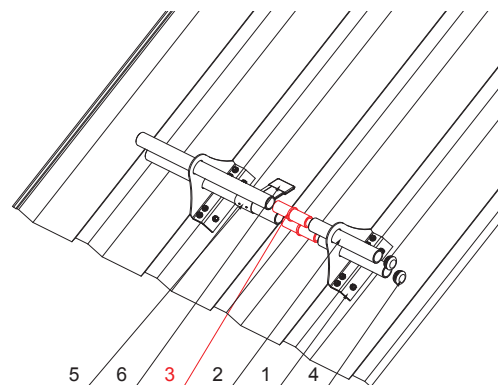

KARTA TECHNICZNA

PVC ZŁĄCZKA RURY DO ŁAPACZA ŚNIEGU

ZS-WZSF-SR PVC

IC PVC – Czarny – RAL 9005

SZCZEGÓŁ:

1. uchwyt do trapezu 1-otworowy
2. rura do łapacza śniegu
3. PVC złączka rury do łapacza śniegu
4. PVC zaślepka rury do łapacza śniegu
5. śniegołap do trapezu
6. PVC czarny pokrowiec na śniegołap

SZCZEGÓŁ:

1. uchwyt do trapezu 2-otworowy
2. rura do łapacza śniegu
3. PVC złączka rury do łapacza śniegu
4. PVC zaślepka rury do łapacza śniegu
5. śniegołap do trapezu
6. PVC czarny pokrowiec na śniegołap

INDEKS	ZMIANA	DATA	PODPIS				
ZN. MAT	WYM. PÓŁT.	SPORZ.	ING. KLUSKA M.			K.O.	MASA kg
POM. URZ.	SPRAW.	TECHNOL.	TECHNOL.	STARY RYS.	NR KL.	NR POL.	NR RYS.
NAZWA				PVC złączka rury do łapacza śniegu		ZS-WZSF-SR PVC	
				Liczba arkuszy		Arkusz	