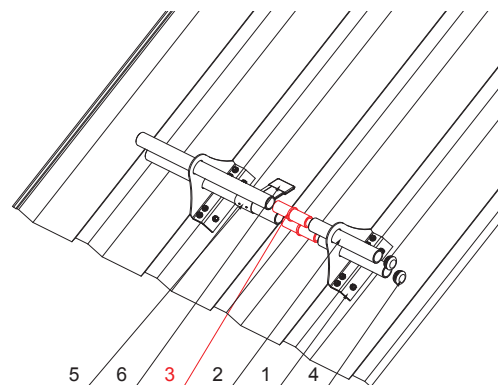

KARTA TECHNICZNA

PVC ZŁĄCZKA RURY DO ŁAPACZA ŚNIEGU

ZS-WZSF-SR PVC

IC PVC – Czarny – RAL 9005

SZCZEGÓL:

1. uchwyt do trapezu 1-otworowy
2. rura do łapacza śniegu
3. PVC złączka rury do łapacza śniegu
4. PVC zaślepka rury do łapacza śniegu
5. śniegołap do trapezu
6. PVC czarny pokrowiec na śniegołap

SZCZEGÓL:

1. uchwyt do trapezu 2-otworowy
2. rura do łapacza śniegu
3. PVC złączka rury do łapacza śniegu
4. PVC zaślepka rury do łapacza śniegu
5. śniegołap do trapezu
6. PVC czarny pokrowiec na śniegołap

INDEKS	ZMIANA	DATA	PODPIS		
ZN. MAT			K.O.	MASA kg	SKALA
WYM. PÓŁT.					
POM. URZ.			Norma STN NR KL.		
SPORZ. Ing. Kluska M.			ZMIAN. NR POL.		
SPRAW.					
TECHNOL.		TECHNOL.	STARY RYS.		NR RYS.
NAZWA PVC złączka rury do łapacza śniegu				ZS-WZSF-SR PVC	
				Liczba arkuszy	Arkusz