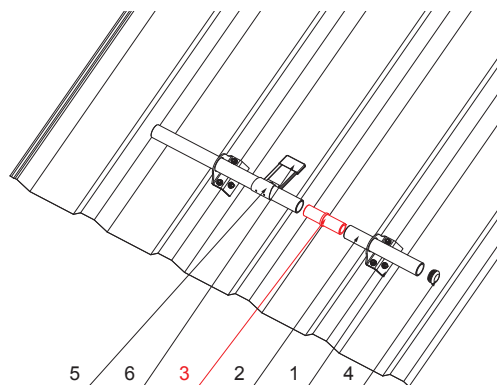

KARTA TECHNICZNA

PVC ZŁĄCZKA RURY DO ŁAPACZA ŚNIEGU

ZS-WZSF-SR PVC

IC PVC – Czarny – RAL 9005

SZCZEGÓŁ:

1. uchwyt do trapezu 1-otworowy
2. rura do łapacza śniegu
3. PVC złączka rury do łapacza śniegu
4. PVC zaślepka rury do łapacza śniegu
5. śniegołap do trapezu
6. PVC czarny pokrowiec na śniegołap

SZCZEGÓŁ:

1. uchwyt do trapezu 2-otworowy
2. rura do łapacza śniegu
3. PVC złączka rury do łapacza śniegu
4. PVC zaślepka rury do łapacza śniegu
5. śniegołap do trapezu
6. PVC czarny pokrowiec na śniegołap

INDEKS	ZMIANA	DATA	PODPIS				
ZN. MAT	WYM. PÓŁT.	SPORZ.	ING. KLUSKA M.			K.O.	MASA kg
POM. URZ.	SPRAW.	TECHNOL.	TECHNOL.	STARY RYS.	NR KL.	NR POL.	NR RYS.
NAZWA				PVC złączka rury do łapacza śniegu		ZS-WZSF-SR PVC	
				Liczba arkuszy		Arkusz	