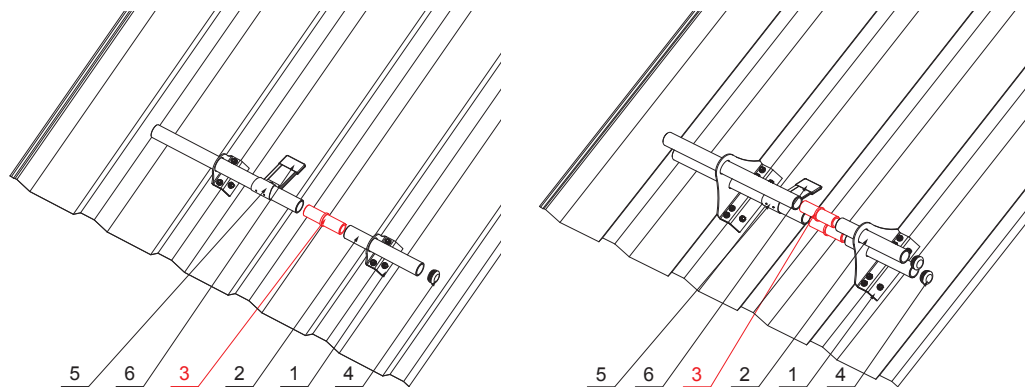

KARTA TECHNICZNA

PVC ZŁĄCZKA RURY DO ŁAPACZA ŚNIEGU

ZS-WZSF-SR PVC

SZCZEGÓŁ:

1. uchwyt do trapezu 1-otworowy
2. rura do łapacza śniegu
3. PVC złączka rury do łapacza śniegu
4. PVC zaślepka rury do łapacza śniegu
5. śniegołap do trapezu
6. PVC czarny pokrowiec na śniegołap

SZCZEGÓŁ:

1. uchwyt do trapezu 2-otworowy
2. rura do łapacza śniegu
3. PVC złączka rury do łapacza śniegu
4. PVC zaślepka rury do łapacza śniegu
5. śniegołap do trapezu
6. PVC czarny pokrowiec na śniegołap

IC PVC – Czarny – RAL 9005

INDEKS	ZMIANA	DATA	PODPIS	 
ZN. MAT			K.O.	
WYM. PÓŁT.			SKALA	
POM. URZ.			Norma STN	
SPORZ. Ing. Kluska M.			ZMIAN.	
SPRAW.			NR KL.	
TECHNOL.			NR POL.	
NAZWA			STARY RYS.	
PVC złączka rury do łapacza śniegu			NR RYS.	
Liczba arkuszy			ZS-WZSF-SR PVC	
			Arkusz	