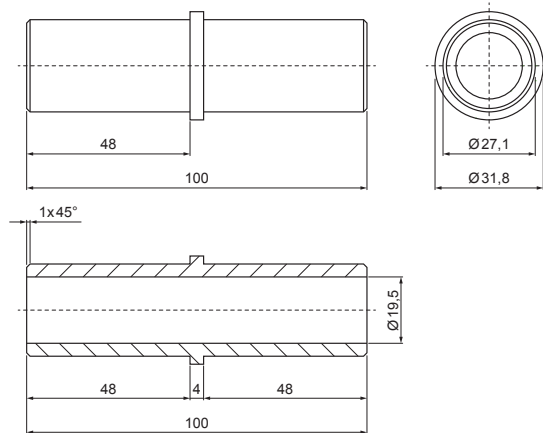

KARTA TECHNICZNA

PVC ZŁĄCZKA RURY DO ŁAPACZA ŚNIEGU

ZS-WZSF-SR PVC

IC PVC – Czarny – RAL 9005

SZCZEGÓŁ:

1. uchwyt do trapezu 1-otworowy
2. rura do łapacza śniegu
3. PVC złączka rury do łapacza śniegu
4. PVC zaślepka rury do łapacza śniegu
5. śniegołap do trapezu
6. PVC czarny pokrowiec na śniegołap

INDEKS	ZMIANA	DATA	PODPIS				
ZN. MAT	WYM. PÓŁT.	SPORZ.	ING. KLUSKA M.			K.O.	MASA kg
POM. URZ.	SPRAW.	TECHNOL.	TECHNOL.	STARY RYS.	NR KL.	NR POL.	NR RYS.
NAZWA				PVC złączka rury do łapacza śniegu		ZS-WZSF-SR PVC	
				Liczba arkuszy		Arkusz	