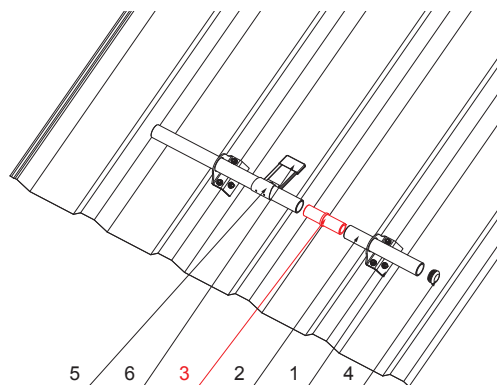

KARTA TECHNICZNA

PVC ZŁĄCZKA RURY DO ŁAPACZA ŚNIEGU

ZS-WZSF-SR PVC

IC PVC – Czarny – RAL 9005

SZCZEGÓL:

1. uchwyt do trapezu 1-otworowy
2. rura do łapacza śniegu
3. PVC złączka rury do łapacza śniegu
4. PVC zaślepka rury do łapacza śniegu
5. śniegołap do trapezu
6. PVC czarny pokrowiec na śniegołap

SZCZEGÓL:

1. uchwyt do trapezu 2-otworowy
2. rura do łapacza śniegu
3. PVC złączka rury do łapacza śniegu
4. PVC zaślepka rury do łapacza śniegu
5. śniegołap do trapezu
6. PVC czarny pokrowiec na śniegołap

INDEKS	ZMIANA	DATA	PODPIS		
ZN. MAT			K.O.	MASA kg	SKALA
WYM. PÓŁT.					
POM. URZ.			Norma STN NR KL.		
SPORZ. Ing. Kluska M.			ZMIAN. NR POL.		
SPRAW.					
TECHNOL.		TECHNOL.	STARY RYS.		NR RYS.
NAZWA PVC złączka rury do łapacza śniegu				ZS-WZSF-SR PVC	
				Liczba arkuszy	Arkusz