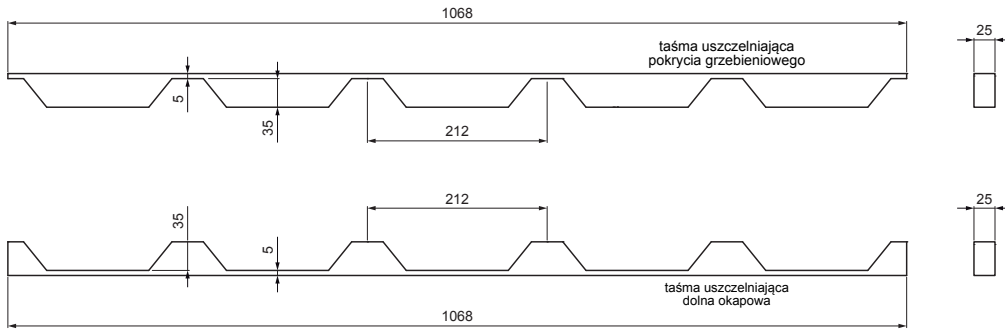

KARTA TECHNICZNA

USZCZELKA TRAPEZOWA TR 35 SZARA

TR-35 UTP

SZCZEGÓŁ:

1. taśma uszczelniająca dolna okapowa
2. taśma uszczelniająca pokrycia grzebieniowego
3. gąsior do blachodachówki
4. wkręt farmerski 4,8x20
5. blachodachówka
6. łąty dachowe
7. łąty
8. krokiew
9. pas nadrynnowy
10. ochronny pas wentylacyjny
11. folia
12. rynna półokrągła
13. hak

PS Polietylen – Szary – RAL 7037

INDEKS	ZMIANA	DATA	PODPIS	KJG QUALITY®	Scan code for 3D model	
ZN. MAT						
WYM. PÓŁT.						
POM. URZ.					Norma STN	NR KL.
SPORZ.	Ing. Kluska M.				ZMIAN.	NR POL.
SPRAW.						
TECHNOL.		TECHNOL.			STARY RYS.	NR RYS.
NAZWA	Uszczelka trapezowa TR 35 szara				Liczba arkuszy	TR-35 UTP
						Arkusz