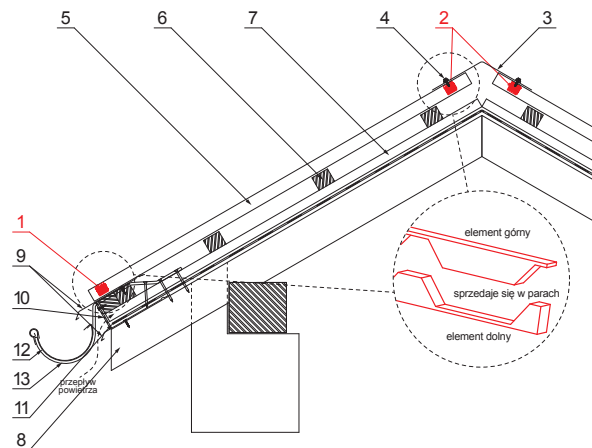

KARTA TECHNICZNA

USZCZELKA TRAPEZOWA TR 35 SZARA

TR-35 UTP

SZCZEGÓŁ:

1. taśma uszczelniająca dolna okapowa
2. taśma uszczelniająca pokrycia grzebieniowego
3. gąsior do blachodachówki
4. wkręt farmerski 4,8x20
5. blachodachówka
6. łąty dachowe
7. łąty
8. krokiew
9. pas nadrynnowy
10. ochronny pas wentylacyjny
11. folia
12. rynna półokrągła
13. hak

PS Polietylen – Szary – RAL 7037

INDEKS	ZMIANA	DATA	PODPIS	KJG QUALITY®	Scan code for 3D model	
ZN. MAT						
WYM. PÓŁT.						
POM. URZ.					Norma STN	NR KL.
SPORZ.	Ing. Kluska M.				ZMIAN.	NR POL.
SPRAW.						
TECHNOL.		TECHNOL.			STARY RYS.	NR RYS.
NAZWA	Uszczelka trapezowa TR 35 szara				Liczba arkuszy	TR-35 UTP
						Arkusz