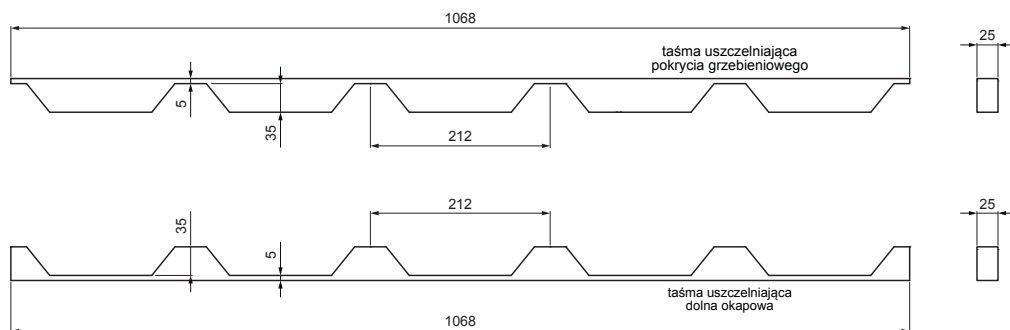

KARTA TECHNICZNA

USZCZELKA TRAPEZOWA TR 35 SZARA

TR-35 UTP

SZCZEGÓŁ:

1. taśma uszczelniająca dolna okapowa
2. taśma uszczelniająca pokrycia grzebieniowego
3. gąsior do blachodachówki
4. wkręt farmerski 4,8x20
5. blachodachówka
6. łąty dachowe
7. łąty
8. krokiew
9. pas nadrynnowy
10. ochronny pas wentylacyjny
11. folia
12. rynna półokrągła
13. hak

PS Polietylen – Szary – RAL 7037

INDEKS	ZMIANA	DATA	PODPIS	KJG QUALITY®	Scan code for 3D model	
ZN. MAT						
WYM. PÓLT.						
POM. URZ.					Norma STN	NR KL.
SPORZ.	Ing. Kluska M.				ZMIAN.	NR POL.
SPRAW.						
TECHNOL.		TECHNOL.			STARY RYS.	NR RYS.
NAZWA	Uszczelka trapezowa TR 35 szara				TR-35 UTP	
					Liczba arkuszy	Arkusz