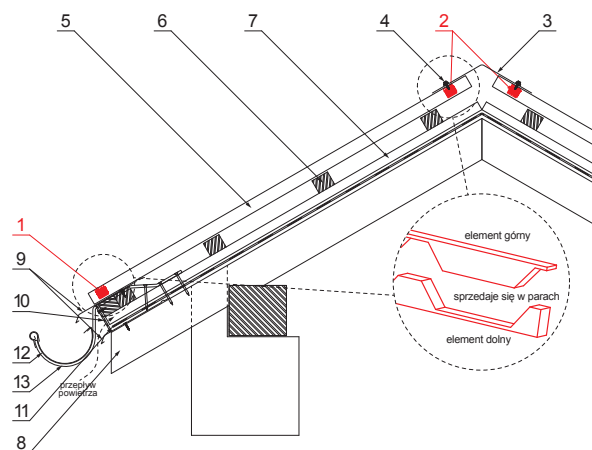

SZCZEGÓŁ:

1. taśma uszczelniająca dolna okapowa
2. taśma uszczelniająca pokrycia grzebieniowego
3. gąsior do blachodachówki
4. wkręt farmerski 4,8x20
5. blachodachówka
6. łąty dachowe
7. łąty
8. krokiew
9. pas nadrynnowy
10. ochronny pas wentylacyjny
11. folia
12. rynna półokrągła
13. hak