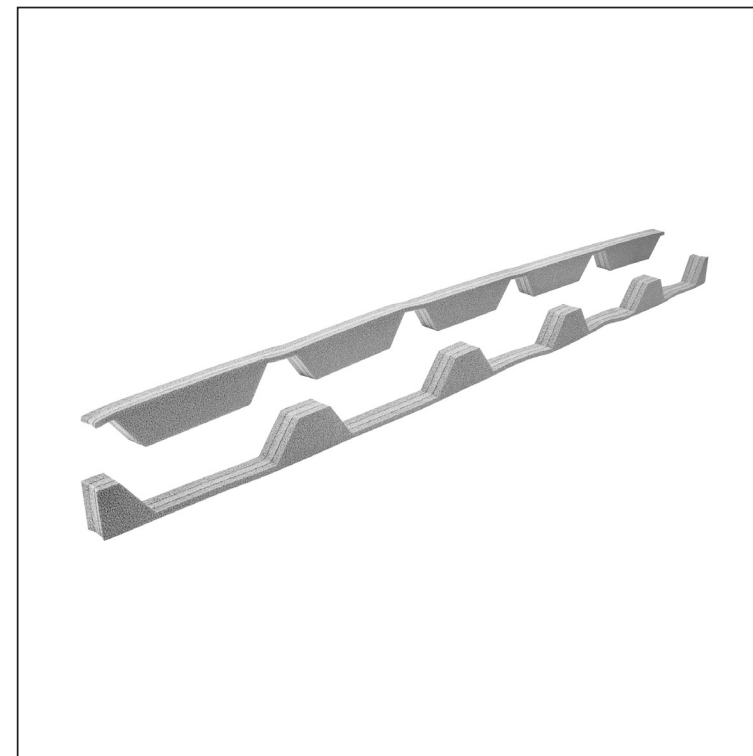

KARTA TECHNICZNA

USZCZELKA TRAPEZOWA TR 35 SZARA

TR-35 UTP