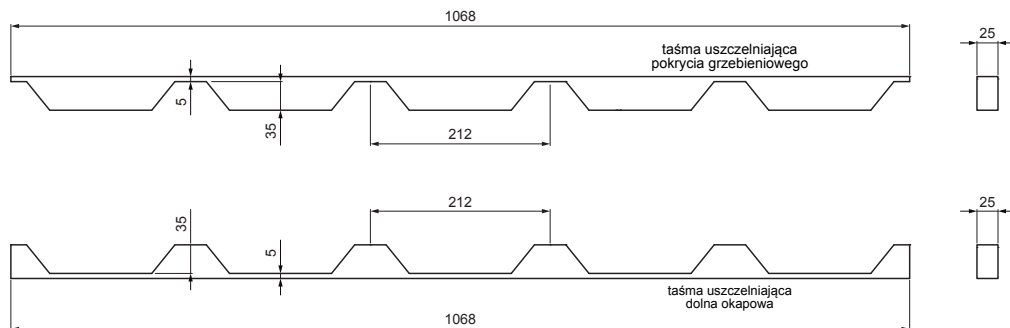

KARTA TECHNICZNA

USZCZELKA TRAPEZOWA TR 35 SZARA

TR-35 UTP