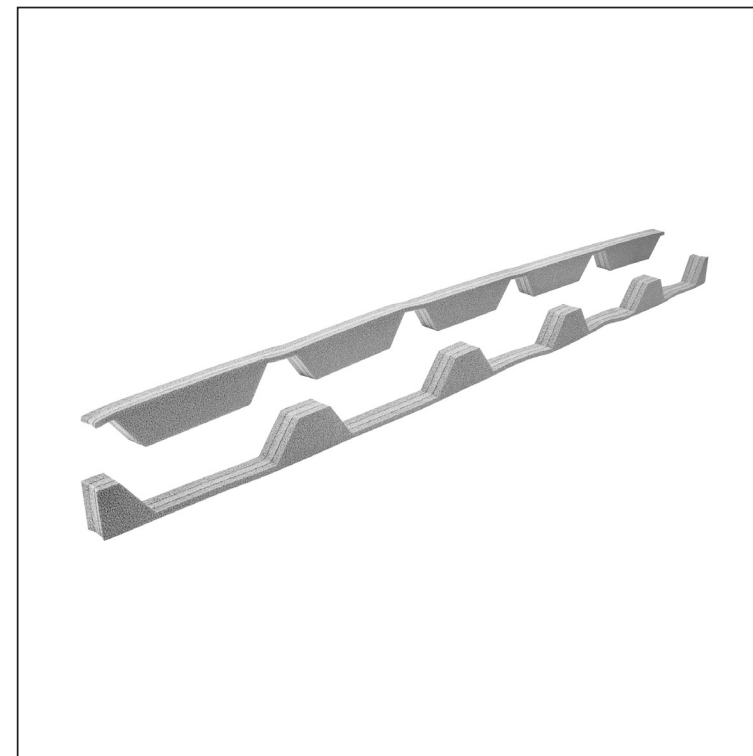

KARTA TECHNICZNA

USZCZELKA TRAPEZOWA TR 35 SZARA

TR-35 UTP

SZCZEGÓŁ:

1. taśma uszczelniająca dolna okapowa
2. taśma uszczelniająca pokrycia grzebieniowego
3. gąsior do blachodachówki
4. wkręt farmerski 4,8x20
5. blachodachówka
6. łąty dachowe
7. łąty
8. krokiew
9. pas nadrynnowy
10. ochronny pas wentylacyjny
11. folia
12. rynna półokrągła
13. hak

PS Polietylen – Szary – RAL 7037

INDEKS	ZMIANA	DATA	PODPIS	KJG QUALITY®	Scan code for 3D model	
ZN. MAT						
WYM. PÓLT.						
POM. URZ.					Norma STN	NR KL.
SPORZ.	Ing. Kluska M.				ZMIAN.	NR POL.
SPRAW.						
TECHNOL.		TECHNOL.			STARY RYS.	NR RYS.
NAZWA	Uszczelka trapezowa TR 35 szara				TR-35 UTP	
					Liczba arkuszy	Arkusz