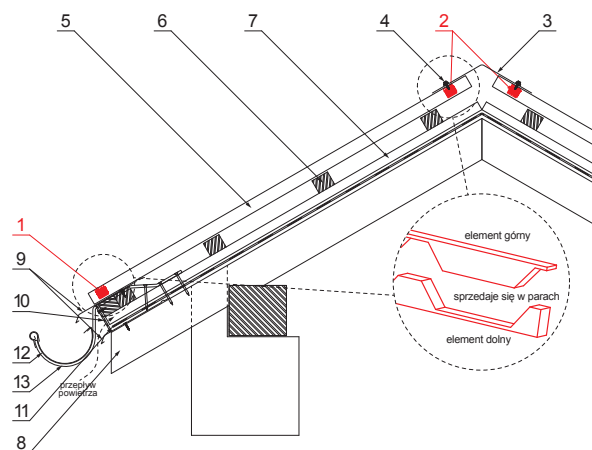

KARTA TECHNICZNA

USZCZELKA TRAPEZOWA TR 35 SZARA

TR-35 UTP

SZCZEGÓŁ:

1. taśma uszczelniająca dolna okapowa
2. taśma uszczelniająca pokrycia grzebieniowego
3. gąsior do blachodachówki
4. wkręt farmerski 4,8x20
5. blachodachówka
6. łąty dachowe
7. łąty
8. krokiew
9. pas nadrynnowy
10. ochronny pas wentylacyjny
11. folia
12. rynna półokrągła
13. hak

PS Polietylen – Szary – RAL 7037

INDEKS	ZMIANA	DATA	PODPIS	KJG QUALITY®	Scan code for 3D model	
ZN. MAT						
WYM. PÓLT.						
POM. URZ.					Norma STN	NR KL.
SPORZ.	Ing. Kluska M.				ZMIAN.	NR POL.
SPRAW.						
TECHNOL.		TECHNOL.			STARY RYS.	NR RYS.
NAZWA	Uszczelka trapezowa TR 35 szara				TR-35 UTP	
					Liczba arkuszy	Arkusz