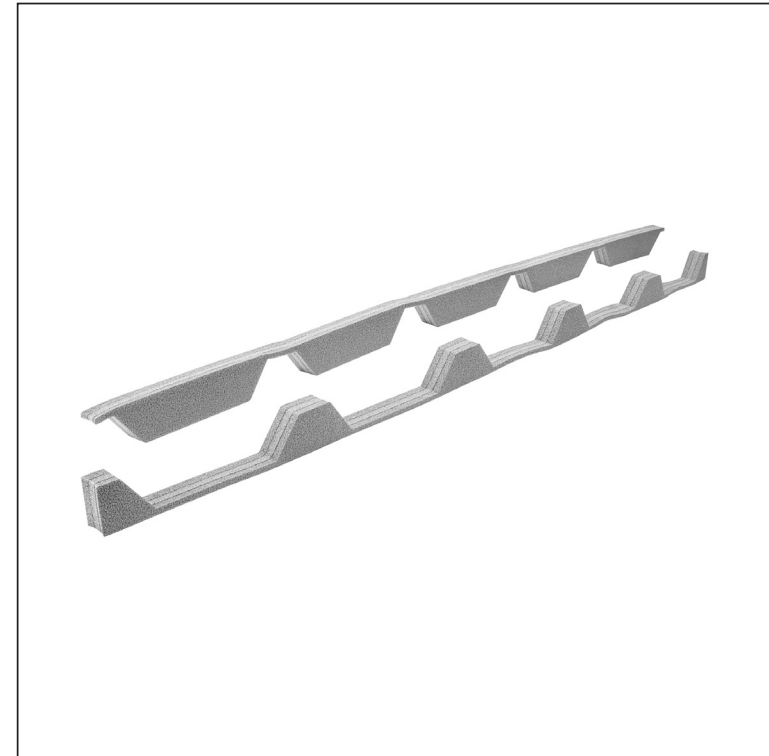

KARTA TECHNICZNA

USZCZELKA TRAPEZOWA TR 35 SZARA

TR-35 UTP

SZCZEGÓŁ:

1. taśma uszczelniająca dolna okapowa
2. taśma uszczelniająca pokrycia grzebieniowego
3. gąsior do blachodachówki
4. wkręt farmerski 4,8x20
5. blachodachówka
6. łąty dachowe
7. łąty
8. krokiew
9. pas nadrynnowy
10. ochronny pas wentylacyjny
11. folia
12. rynna półokrągła
13. hak

PS Polietylen – Szary – RAL 7037

INDEKS	ZMIANA	DATA	PODPIS	KJG QUALITY®	Scan code for 3D model	
ZN. MAT						
WYM. PÓŁT.						
POM. URZ.					Norma STN	NR KL.
SPORZ.	Ing. Kluska M.				ZMIAN.	NR POL.
SPRAW.						
TECHNOL.		TECHNOL.			STARY RYS.	NR RYS.
NAZWA	Uszczelka trapezowa TR 35 szara				Liczba arkuszy	TR-35 UTP
						Arkusz