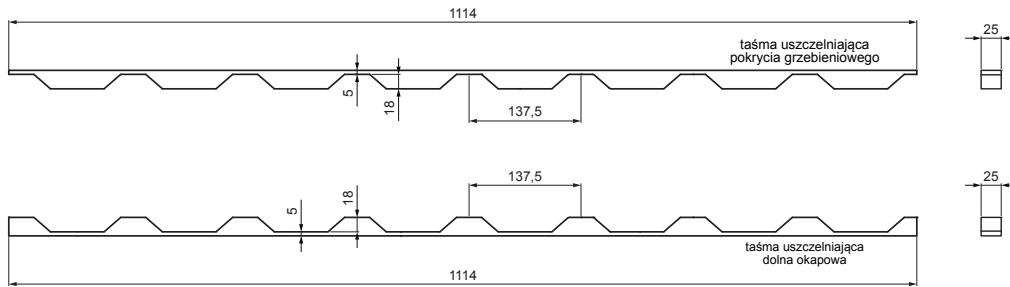

# TR-18 UTP

**SZCZEGÓL:**

1. taśma uszczelniająca dolna okapowa
2. taśma uszczelniająca pokrycia grzebieniowego
3. gąsior do blachodachówki
4. wkręt farmerski 4,8x20
5. blachodachówka
6. łąty dachowe
7. łąty
8. krokiew
9. pas nadrynnowy
10. ochronny pas wentylacyjny
11. folia
12. rynna półokrągła
13. hak

**PS** Polietylen – Szary – RAL 7037

INDEKS	ZMIANA	DATA	PODPIS	<b>KJG</b> QUALITY®	Scan code for 3D model
ZN. MAT	WYM. PÓLT.	K.O.	MASA kg		
POM. URZ.	SPORZ.	Ing. Kluska M.	ZMIAN.	Norma STN	NR KL.
SPRAW.	TECHNOL.	TECHNOL.	STARY RYS.	NR POL.	NR RYS.
NAZWA Uszczelka trapezowa TR 18 szara			Liczba arkuszy	TR-18 UTP Arkusz	