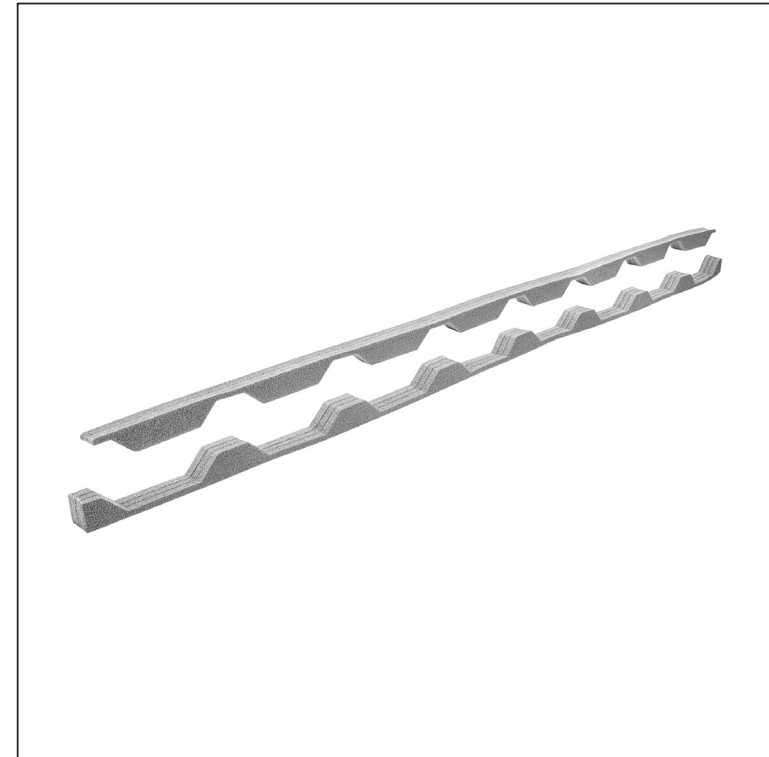

# USZCZELKA TRAPEZOWA TR 18 SZARA

# TR-18 UTP

**SZCZEGÓL:**

1. taśma uszczelniająca dolna okapowa
2. taśma uszczelniająca pokrycia grzebieniowego
3. gąsior do blachodachówki
4. wkręt farmerski 4,8x20
5. blachodachówka
6. łąty dachowe
7. łąty
8. krokiew
9. pas nadrynnowy
10. ochronny pas wentylacyjny
11. folia
12. rynna półokrągła
13. hak

**PS** Polietylen – Szary – RAL 7037

INDEKS	ZMIANA	DATA	PODPIS	<b>KJG</b> QUALITY®	Scan code for 3D model
ZN. MAT	WYM. PÓLT.	K.O.	MASA kg		
POM. URZ.	SPORZ.	Ing. Kluska M.	ZMIAN.	Norma STN	NR KL.
SPRAW.	TECHNOL.	TECHNOL.	STARY RYS.	NR POL.	NR RYS.
NAZWA Uszczelka trapezowa TR 18 szara			Liczba arkuszy	TR-18 UTP Arkusz	