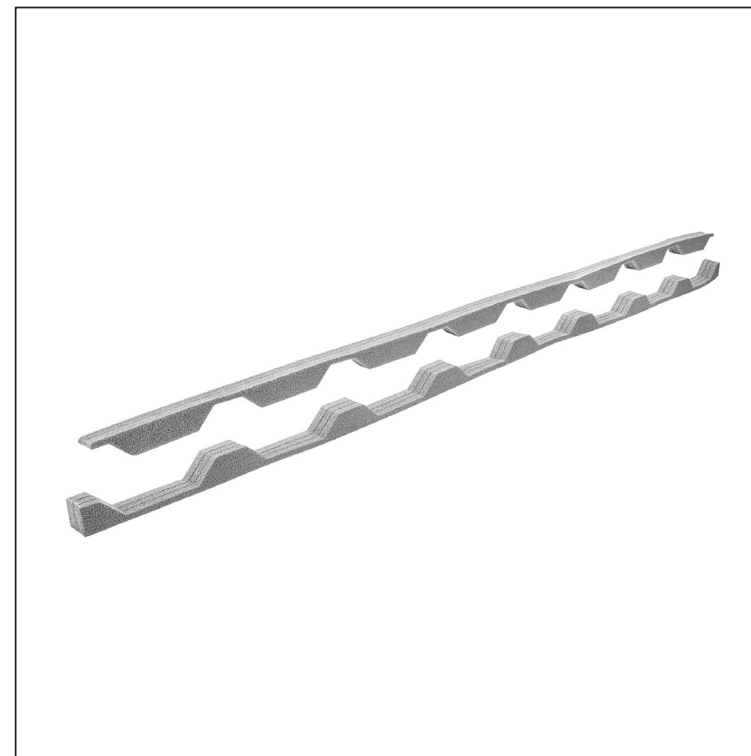

KARTA TECHNICZNA

USZCZELKA TRAPEZOWA TR 18 SZARA

TR-18 UTP

SZCZEGÓŁ:

1. taśma uszczelniająca dolna okapowa
2. taśma uszczelniająca pokrycia grzebieniowego
3. gašsior do blachodachówki
4. wkręć farmerski 4,8x20
5. blachodachówka
6. łąty dachowe
7. łąty
8. krokiew
9. pas nadrynnowy
10. ochronny pas wentylacyjny
11. folia
12. rynna półokrągła
13. hak

PS Polietylen – Szary – RAL 7037

INDEKS	ZMIANA	DATA	PODPIS		
ZN. MAT					
WYM. PÓŁT.					
POM. URZ.				Norma STN	NR KL.
SPORZ.	Ing. Kluska M.			ZMIAN.	NR POL.
SPRAW.				STARY RYS.	NR RYS.
TECHNOL.	TECHNOL.				
NAZWA	Uszczelka trapezowa TR 18 szara			Liczba arkuszy	TR-18 UTP
					Arkusz