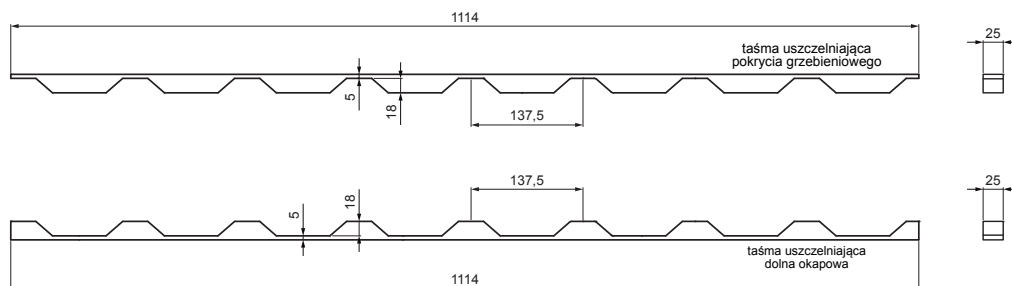

KARTA TECHNICZNA

USZCZELKA TRAPEZOWA TR 18 SZARA

TR-18 UTP

SZCZEGÓŁ:

1. taśma uszczelniająca dolna okapowa
2. taśma uszczelniająca pokrycia grzebieniowego
3. gašsior do blachodachówki
4. wkręć farmerski 4,8x20
5. blachodachówka
6. łąty dachowe
7. łąty
8. krokiew
9. pas nadrynnowy
10. ochronny pas wentylacyjny
11. folia
12. rynna półokrągła
13. hak

PS Polietylen – Szary – RAL 7037

INDEKS	ZMIANA	DATA	PODPIS		
ZN. MAT					
WYM. PÓŁT.					
POM. URZ.				Norma STN	NR KL.
SPORZ.	Ing. Kluska M.			ZMIAN.	NR POL.
SPRAW.				STARY RYS.	NR RYS.
TECHNOL.	TECHNOL.				
NAZWA	Uszczelka trapezowa TR 18 szara			Liczba arkuszy	TR-18 UTP
					Arkusz