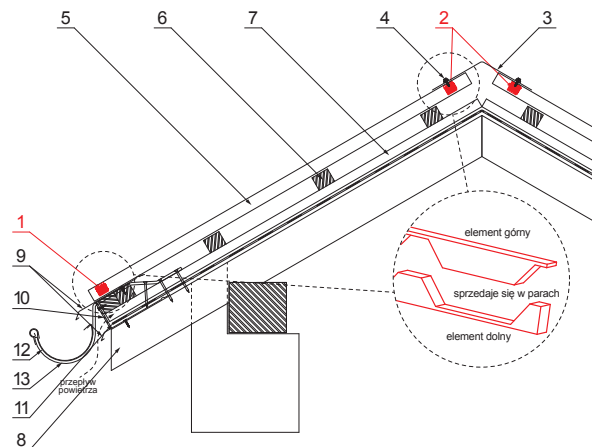

KARTA TECHNICZNA

# TR-18 UTP

**SZCZEGÓL:**

1. taśma uszczelniająca dolna okapowa
2. taśma uszczelniająca pokrycia grzebieniowego
3. gąsior do blachodachówki
4. wkręt farmerski 4,8x20
5. blachodachówka
6. łąty dachowe
7. łąty
8. krokiew
9. pas nadrynnowy
10. ochronny pas wentylacyjny
11. folia
12. rynna półokrągła
13. hak

**PS** Polietylen – Szary – RAL 7037

INDEKS	ZMIANA	DATA	PODPIS	<b>KJG</b> QUALITY®	Scan code for 3D model
ZN. MAT	WYM. PÓLT.	K.O.	MASA kg		
POM. URZ.	SPORZ.	Ing. Kluska M.	ZMIAN.	Norma STN	NR KL.
SPRAW.	TECHNOL.	TECHNOL.	STARY RYS.	NR POL.	NR RYS.
NAZWA Uszczelka trapezowa TR 18 szara			Liczba arkuszy	TR-18 UTP Arkusz	