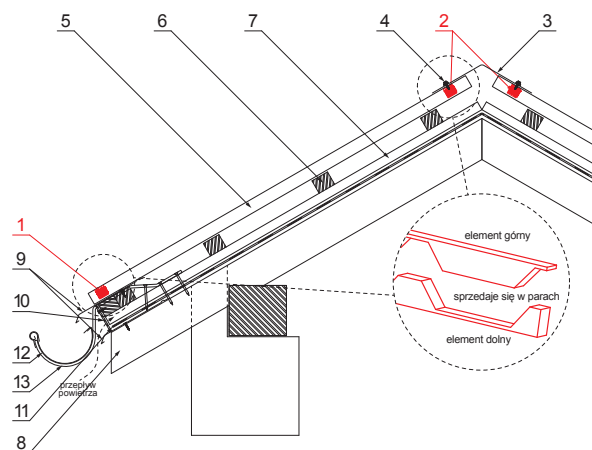

KARTA TECHNICZNA

USZCZELKA TRAPEZOWA TR 18 SZARA

TR-18 UTP

SZCZEGÓŁ:

1. taśma uszczelniająca dolna okapowa
2. taśma uszczelniająca pokrycia grzebieniowego
3. gašsior do blachodachówki
4. wkręć farmerski 4,8x20
5. blachodachówka
6. łąty dachowe
7. łąty
8. krokiew
9. pas nadrynnowy
10. ochronny pas wentylacyjny
11. folia
12. rynna półokrągła
13. hak

PS Polietylen – Szary – RAL 7037

INDEKS	ZMIANA	DATA	PODPIS		
ZN. MAT					
WYM. PÓŁT.					
POM. URZ.				Norma STN	NR KL.
SPORZ.	Ing. Kluska M.			ZMIAN.	NR POL.
SPRAW.				STARY RYS.	NR RYS.
TECHNOL.	TECHNOL.				
NAZWA	Uszczelka trapezowa TR 18 szara			Liczba arkuszy	TR-18 UTP
					Arkusz