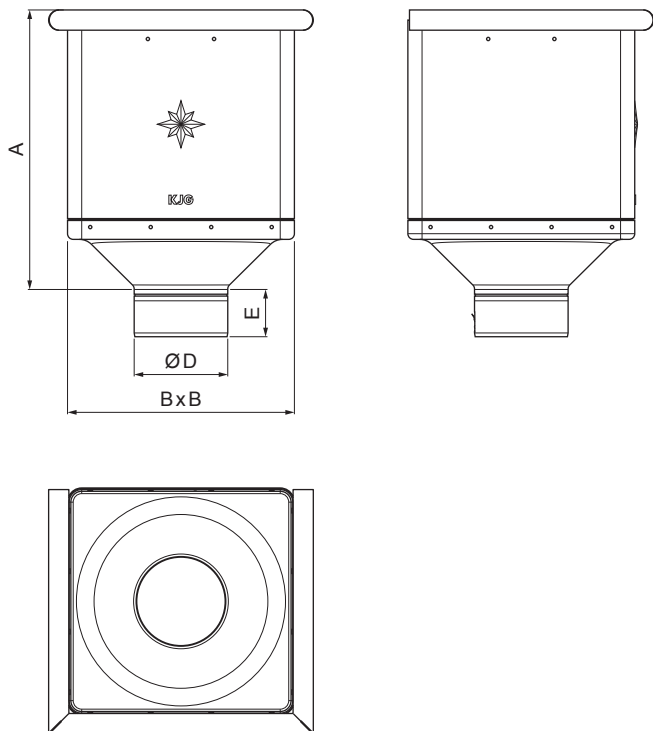

KARTA TECHNICZNA

KOSZ ZLEWOWY KUBICZNY

M-MKLZ KU

M Miedź – Natur

Wymiary [mm]				
Rozmiar nominalny	A	B	D	E
80	291	240	79	44
100	288	240	99	50
120	284	240	119	60

INDEKS	ZMIANA	DATA	PODPIS	KJG QUALITY®	Scan code for 3D model
ZN. MAT.		K.O.	MASA kg	SKALA	
WYM. PÓŁT.				Norma STN	NR KL.
SPORZ.	Ing. Kluska M.			ZMIAN.	NR POL.
SPRAW.				STARY RYS.	NR RYS.
TECHNOL.		TECHNOL.			
NAZWA Kosz zlewowy KUBICZNY			Liczba arkuszy	M-MKLZ KU	Arkusze