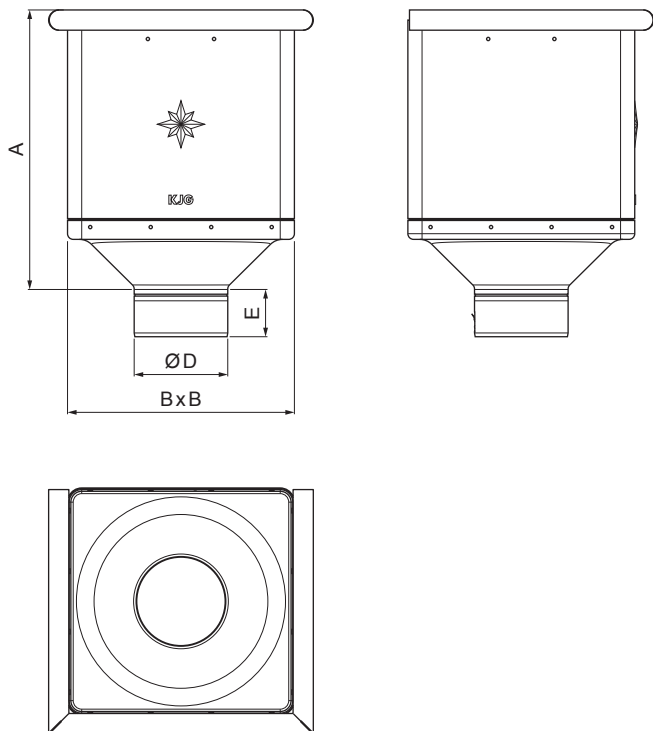

KARTA TECHNICZNA

KOSZ ZLEWOWY KUBICZNY

M-MKLZ KU

M Miedź – Natur

Wymiary [mm]				
Rozmiar nominalny	A	B	D	E
80	291	240	79	44
100	288	240	99	50
120	284	240	119	60

INDEKS	ZMIANA	DATA	PODPIS	 	
ZN. MAT.					
WYM. PÓŁT.			K.O.	MASA kg	
POM. URZ.					SKALA
SPORZ.	Ing. Kluska M.			Norma STN	NR KL.
SPRAW.				ZMIAN.	NR POL.
TECHNOL.		TECHNOL.		STARY RYS.	NR RYS.
NAZWA	Kosz zlewowy KUBICZNY			Liczba arkuszy	M-MKLZ KU
					Arkusze 