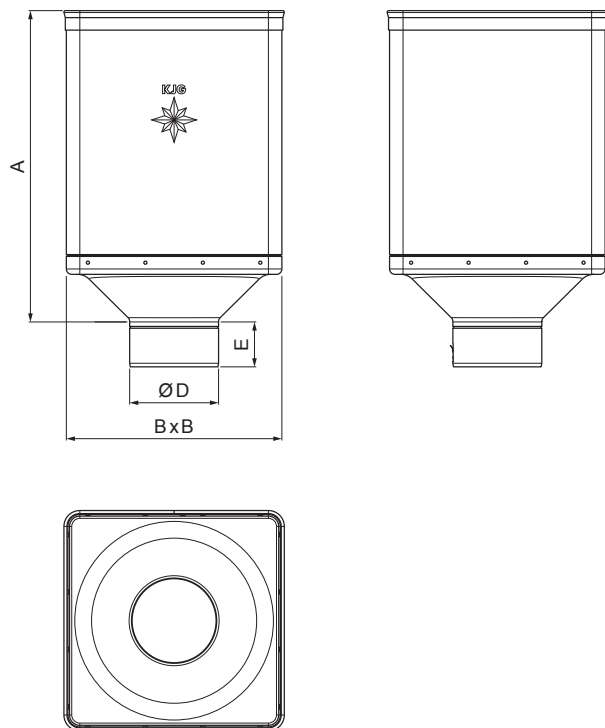

KARTA TECHNICZNA

KOSZ ZLEWOWY DESIGN

M-MKLZ DE

M Miedź – Natur

Wymiary [mm]				
Rozmiar nominalny	A	B	D	E
80	340	240	79	44
100	336	240	99	50
120	333	240	119	60

INDEKS	ZMIANA	DATA	PODPIS	  
ZN. MAT.				
WYM. PÓLT.			K.O.	MASA kg
POM. URZ.				SKALA
SPORZ.	Ing. Kluska M.			Norma STN
SPRAW.				NR KL.
TECHNOL.				ZMIAN.
NAZWA				NR POL.
		TECHNOL.		STARY RYS.
				NR RYS.
				NAZWA
				Kosz zlewowy DESIGN
				Liczba arkuszy
				M-MKLZ DE
				Arkusz