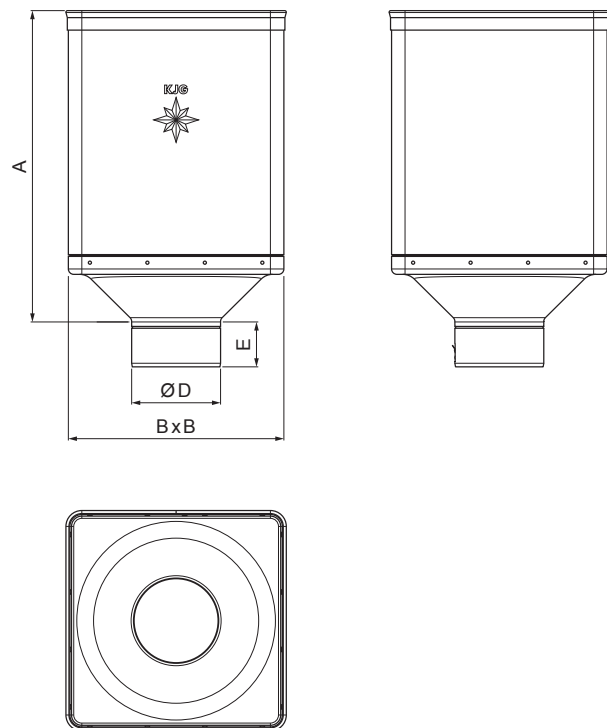

KARTA TECHNICZNA

# KOSZ ZLEWOWY DESIGN

# M-MKLZ DE

**M** Miedź – Natur

Wymiary [mm]				
Rozmiar nominalny	A	B	D	E
80	340	240	79	44
100	336	240	99	50
120	333	240	119	60

INDEKS	ZMIANA	DATA	PODPIS	  
ZN. MAT.				
WYM. PÓLT.			K.O.	MASA kg
POM. URZ.				SKALA
SPORZ.	Ing. Kluska M.			Norma STN
SPRAW.				NR KL.
TECHNOL.				ZMIAN.
NAZWA				NR POL.
		TECHNOL.		STARY RYS.
				NR RYS.
				NAZWA
				Kosz zlewowy DESIGN
				Liczba arkuszy
				M-MKLZ DE
				Arkusz