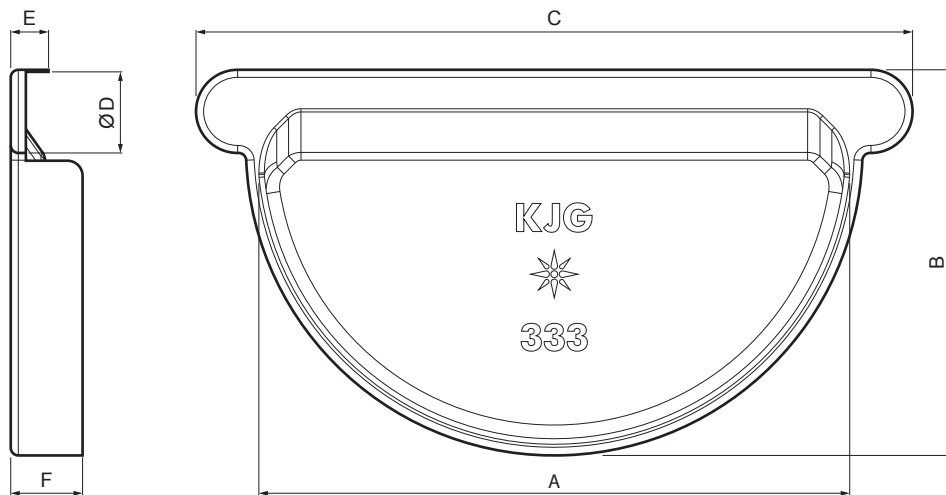

KARTA TECHNICZNA

DENKO RYNNY Z GUMĄ

M-MCLG

M Miedź – Natur

Wymiary [mm]						
Rozmiar nominalny	A	B	C	Ø D	E	F
250	105	73	145	18	12	18
280	127	85	170	18	11	18
333	153	102	190	20	10	18,5

INDEKS	ZMIANA	DATA	PODPIS	KJG QUALITY®	Scan code for 3D model	
ZN. MAT.			K.O.	MASA kg	SKALA	
WYM. PÓLT.					Norma STN	NR KL.
POM. URZ.					ZMIAN.	NR POL.
SPORZ. Ing. Kluska M.					STARY RYS.	NR RYS.
SPRAW.						
TECHNOL.			TECHNOL.			
NAZWA			Denko rynny z gumą		Liczba arkuszy	M-MCLG Arkusz