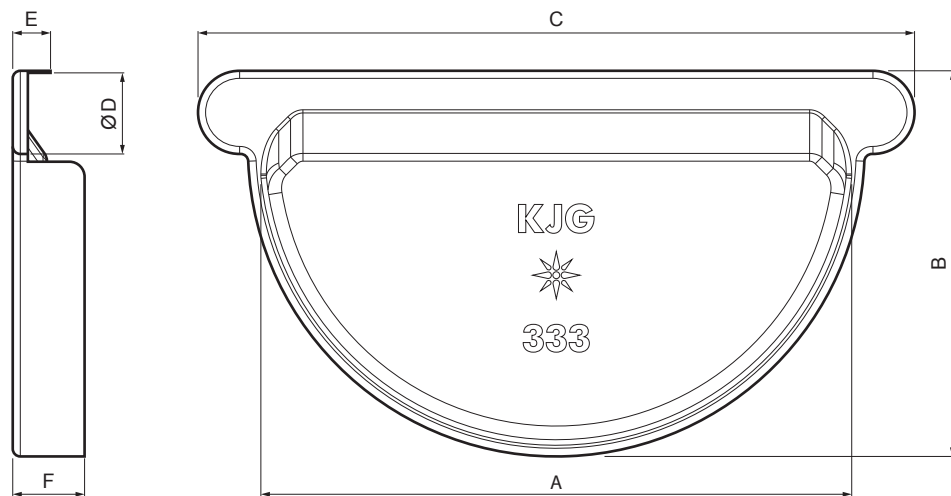

KARTA TECHNICZNA

DENKO RYNNY Z GUMĄ

M-MCLG

M Miedź – Natur

Wymiary [mm]						
Rozmiar nominalny	A	B	C	Ø D	E	F
250	105	73	145	18	12	18
280	127	85	170	18	11	18
333	153	102	190	20	10	18,5

INDEKS	ZMIANA	DATA	PODPIS	KJG QUALITY®	Scan code for 3D model	
ZN. MAT.			K.O.	MASA kg	SKALA	
WYM. PÓLT.					Norma STN	NR KL.
POM. URZ.					ZMIAN.	NR POL.
SPORZ. Ing. Kluska M.					STARY RYS.	NR RYS.
SPRAW.						
TECHNOL.			TECHNOL.			
NAZWA			Denko rynny z gumą		Liczba arkuszy	M-MCLG Arkusz