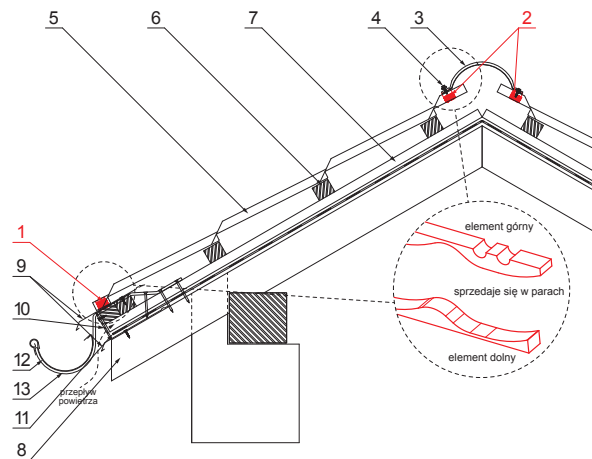

KARTA TECHNICZNA

USZCZELKA DO BLACHODACHÓWKI UNI 2 SZARA

UNI2-UTP

SZCZEGÓŁ:

1. taśma uszczelniająca dolna okapowa
2. taśma uszczelniająca pokrycia grzebieniowego
3. gąsior do blachodachówki
4. wkręt farmerski 4,8x20
5. blachodachówka
6. łąty dachowe
7. łąty
8. krokiew
9. pas nadrynnowy
10. ochronny pas wentylacyjny
11. folia
12. rynna półokrągła
13. hak

PS Polietylen – Szary – RAL 7037

INDEKS	ZMIANA	DATA	PODPIS	KJG QUALITY®	Scan code for 3D model	
ZN. MAT						
WYM. PÓŁT.						
POM. URZ.					Norma STN	NR KL.
SPORZ.	Ing. Kluska M.				ZMIAN.	NR POL.
SPRAW.						
TECHNOL.		TECHNOL.			STARY RYS.	NR RYS.
NAZWA	Uszczelka do blachodachówki UNI 2 szara				Liczba arkuszy	UNI2-UTP Arkusz