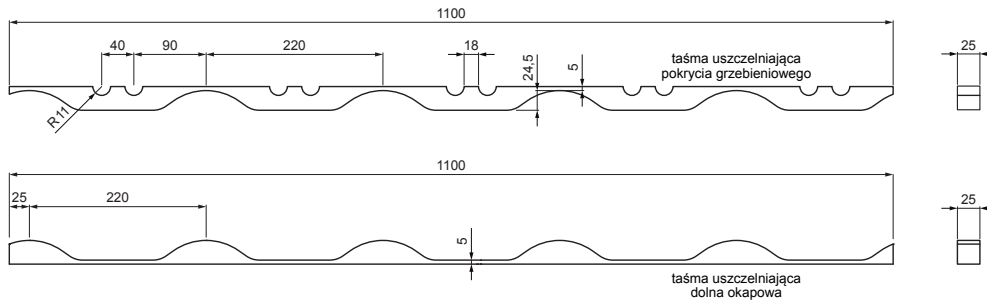

KARTA TECHNICZNA

USZCZELKA DO BLACHODACHÓWKI UNI 2 SZARA

UNI2-UTP

SZCZEGÓŁ:

1. taśma uszczelniająca dolna okapowa
2. taśma uszczelniająca pokrycia grzebieniowego
3. gąsior do blachodachówki
4. wkręt farmerski 4,8x20
5. blachodachówka
6. łąty dachowe
7. łąty
8. krokiew
9. pas nadrynnowy
10. ochronny pas wentylacyjny
11. folia
12. rynna półokrągła
13. hak

PS Polietylen – Szary – RAL 7037

INDEKS	ZMIANA	DATA	PODPIS	KJG QUALITY®	Scan code for 3D model	
ZN. MAT						
WYM. PÓŁT.						
POM. URZ.					Norma STN	NR KL.
SPORZ.	Ing. Kluska M.				ZMIAN.	NR POL.
SPRAW.						
TECHNOL.		TECHNOL.			STARY RYS.	NR RYS.
NAZWA	Uszczelka do blachodachówki UNI 2 szara				Liczba arkuszy	UNI2-UTP Arkusz