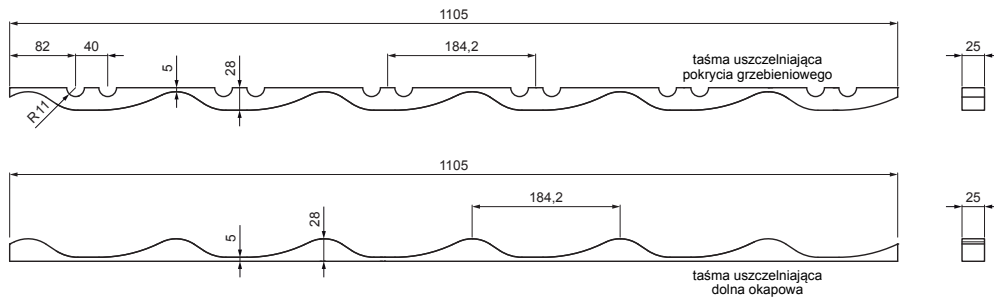

KARTA TECHNICZNA

USZCZELKA DO BLACHODACHÓWKI UNI 1 SZARA

UNI1-UTP

SZCZEGÓŁ:

1. taśma uszczelniająca dolna okapowa
2. taśma uszczelniająca pokrycia grzebieniowego
3. gąsior do blachodachówki
4. wkręt farmerski 4,8x20
5. blachodachówka
6. łąty dachowe
7. łąty
8. krokiew
9. pas nadrynnowy
10. ochronny pas wentylacyjny
11. folia
12. rynna półokrągła
13. hak

PS Polietylen – Szary – RAL 7037

INDEKS	ZMIANA	DATA	PODPIS	KJG QUALITY®	Scan code for 3D model
ZN. MAT	WYM. PÓLT.	K.O.	MASA kg		
POM. URZ.	SPORZ.		Ing. Kluska M.	Norma STN	NR KL.
SPRAW.	TECHNOL.		TECHNOL.	ZMIAN.	NR POL.
NAZWA	STARY RYS.		USZCZELKA DO BLACHODACHÓWKI UNI 1 SZARA	NR RYS.	
			Liczba arkuszy	UNI1-UTP	Arkusz