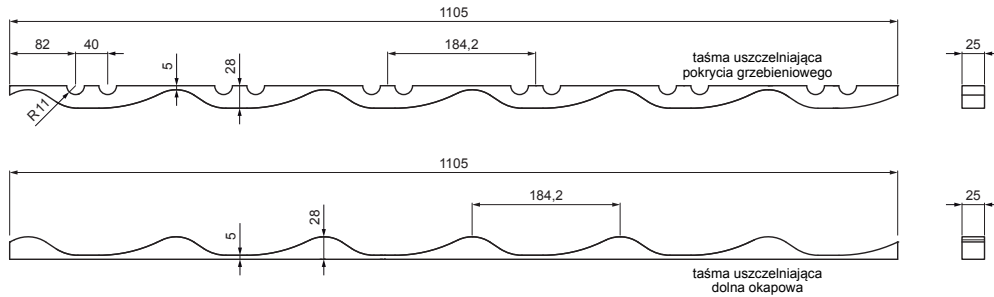

KARTA TECHNICZNA

USZCZELKA DO BLACHODACHÓWKI UNI 1 SZARA

UNI1-UTP

SZCZEGÓŁ:

1. taśma uszczelniająca dolna okapowa
2. taśma uszczelniająca pokrycia grzebieniowego
3. gąsior do blachodachówki
4. wkręt farmerski 4,8x20
5. blachodachówka
6. łąty dachowe
7. łąty
8. krokiew
9. pas nadrynnowy
10. ochronny pas wentylacyjny
11. folia
12. rynna półokrągła
13. hak

PS Polietylen – Szary – RAL 7037

INDEKS	ZMIANA	DATA	PODPIS	KJG QUALITY®	Scan code for 3D model
ZN. MAT	WYM. PÓŁT.	K.O.	MASA kg		
POM. URZ.	SPORZ.	Ing. Kluska M.	ZMIAN.	Norma STN	NR KL.
SPRAW.	TECHNOL.	TECHNOL.	STARY RYS.	NR POL.	NR RYS.
NAZWA	Uszczelka do blachodachówki UNI 1 szara			Liczba arkuszy	UNI1-UTP Arkusz