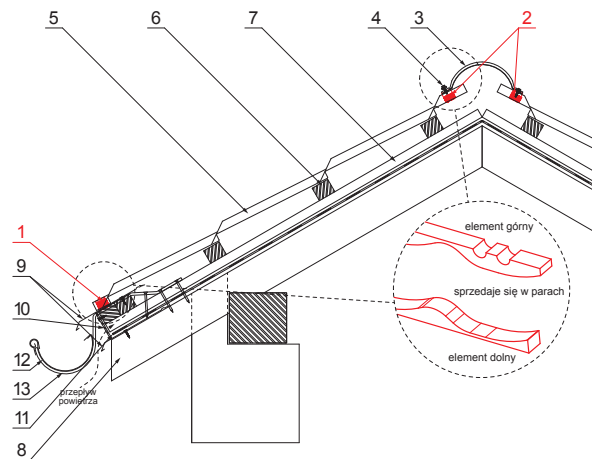

KARTA TECHNICZNA

USZCZELKA DO BLACHODACHÓWKI UNI 1 SZARA

UNI1-UTP

SZCZEGÓŁ:

1. taśma uszczelniająca dolna okapowa
2. taśma uszczelniająca pokrycia grzebieniowego
3. gąsior do blachodachówki
4. wkręt farmerski 4,8x20
5. blachodachówka
6. łąty dachowe
7. łąty
8. krokiew
9. pas nadrynnowy
10. ochronny pas wentylacyjny
11. folia
12. rynna półokrągła
13. hak

PS Polietylen – Szary – RAL 7037

INDEKS	ZMIANA	DATA	PODPIS	KJG QUALITY®	Scan code for 3D model
ZN. MAT	WYM. PÓŁT.	K.O.	MASA kg		
POM. URZ.	SPORZ.	Ing. Kluska M.	ZMIAN.	Norma STN	NR KL.
SPRAW.	TECHNOL.	TECHNOL.	STARY RYS.	NR RYS.	
NAZWA	Uszczelka do blachodachówki UNI 1 szara			Liczba arkuszy	UNI1-UTP Arkusz