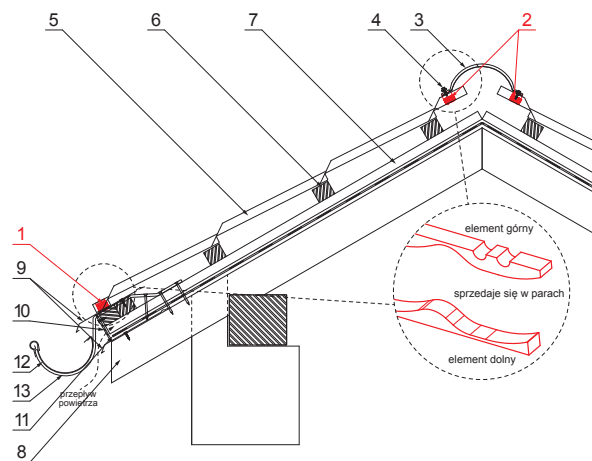

KARTA TECHNICZNA

USZCZELKA DO BLACHODACHÓWKI UNI 1 SZARA

UNI1-UTP

SZCZEGÓŁ:

1. taśma uszczelniająca dolna okapowa
2. taśma uszczelniająca pokrycia grzebieniowego
3. gąsior do blachodachówki
4. wkręt farmerski 4,8x20
5. blachodachówka
6. łąty dachowe
7. łąty
8. krokiew
9. pas nadrynnowy
10. ochronny pas wentylacyjny
11. folia
12. rynna półokrągła
13. hak

PS Polietylen – Szary – RAL 7037

INDEKS	ZMIANA	DATA	PODPIS	KJG QUALITY®	Scan code for 3D model
ZN. MAT	WYM. PÓLT.	K.O.	MASA kg		
POM. URZ.	SPORZ.		Ing. Kluska M.	Norma STN	NR KL.
SPRAW.	TECHNOL.		TECHNOL.	ZMIAN.	NR POL.
NAZWA	STARY RYS.		USZCZELKA DO BLACHODACHÓWKI UNI 1 SZARA	NR RYS.	
			Liczba arkuszy	UNI1-UTP	Arkusz