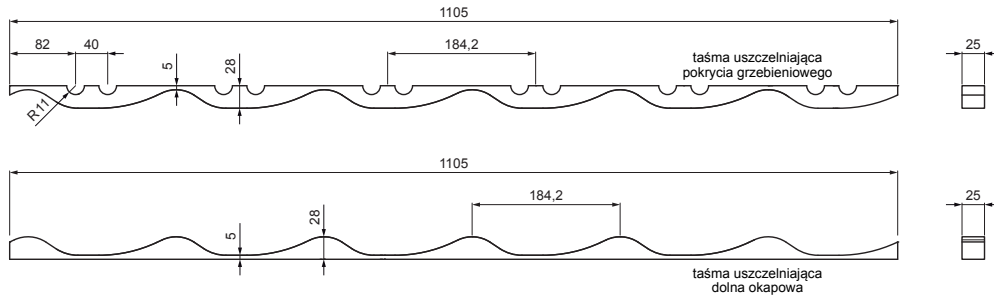

KARTA TECHNICZNA

USZCZELKA DO BLACHODACHÓWKI UNI 1 SZARA

UNI1-UTP

SZCZEGÓŁ:

1. taśma uszczelniająca dolna okapowa
2. taśma uszczelniająca pokrycia grzebieniowego
3. gąsior do blachodachówki
4. wkręt farmerski 4,8x20
5. blachodachówka
6. łąty dachowe
7. łąty
8. krokiew
9. pas nadrynnowy
10. ochronny pas wentylacyjny
11. folia
12. rynna półokrągła
13. hak

PS Polietylen – Szary – RAL 7037

INDEKS	ZMIANA	DATA	PODPIS	KJG QUALITY®	Scan code for 3D model
ZN. MAT	WYM. PÓŁT.	K.O.	MASA kg		
POM. URZ.	SPORZ.	Ing. Kluska M.	ZMIAN.	Norma STN	NR KL.
SPRAW.	TECHNOL.	TECHNOL.	STARY RYS.	NR RYS.	
NAZWA	Uszczelka do blachodachówki UNI 1 szara			Liczba arkuszy	UNI1-UTP Arkusz