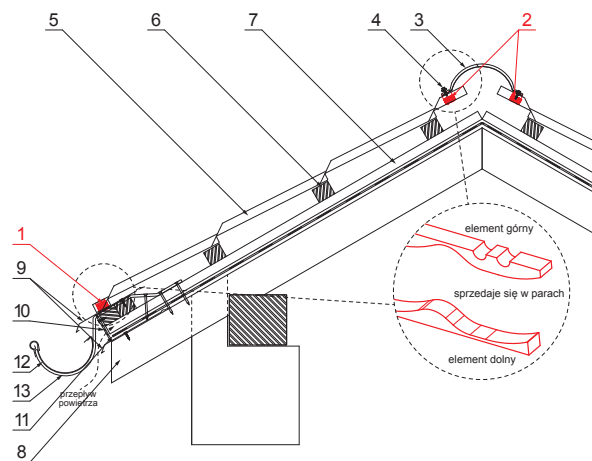

KARTA TECHNICZNA

USZCZELKA DO BLACHODACHÓWKI UNI 1 SZARA

UNI1-UTP

SZCZEGÓŁ:

1. taśma uszczelniająca dolna okapowa
2. taśma uszczelniająca pokrycia grzebieniowego
3. gąsior do blachodachówki
4. wkręt farmerski 4,8x20
5. blachodachówka
6. łąty dachowe
7. łąty
8. krokiew
9. pas nadrynnowy
10. ochronny pas wentylacyjny
11. folia
12. rynna półokrągła
13. hak

PS Polietylen – Szary – RAL 7037

INDEKS	ZMIANA	DATA	PODPIS	KJG QUALITY®	Scan code for 3D model
ZN. MAT	WYM. PÓŁT.	K.O.	MASA kg		
POM. URZ.	SPORZ.	Ing. Kluska M.	ZMIAN.	Norma STN	NR KL.
SPRAW.	TECHNOL.	TECHNOL.	STARY RYS.	NR POL.	NR RYS.
NAZWA	Uszczelka do blachodachówki UNI 1 szara			Liczba arkuszy	UNI1-UTP Arkusz