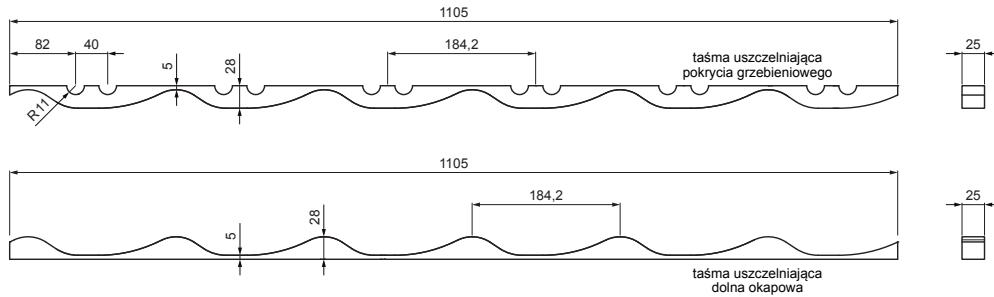

KARTA TECHNICZNA

USZCZELKA DO BLACHODACHÓWKI UNI 1 SZARA

UNI1-UTP