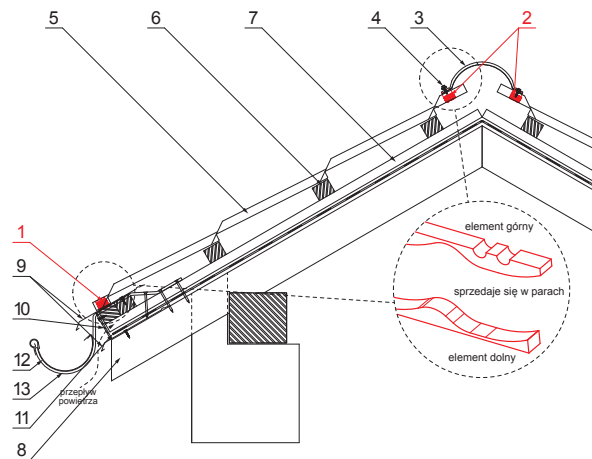

KARTA TECHNICZNA

# USZCZELKA DO BLACHODACHÓWKI UNI 1 SZARA

# UNI1-UTP

**SZCZEGÓŁ:**

1. taśma uszczelniająca dolna okapowa
2. taśma uszczelniająca pokrycia grzebieniowego
3. gąsior do blachodachówki
4. wkręt farmerski 4,8x20
5. blachodachówka
6. łąty dachowe
7. łąty
8. krokiew
9. pas nadrynnowy
10. ochronny pas wentylacyjny
11. folia
12. rynna półokrągła
13. hak

**PS** Polietylen – Szary – RAL 7037

INDEKS	ZMIANA	DATA	PODPIS	<b>KJG</b> QUALITY®	Scan code for 3D model
ZN. MAT	WYM. PÓLT.	K.O.	MASA kg		
POM. URZ.	SPORZ.	Ing. Kluska M.	ZMIAN.	Norma STN	NR KL.
SPRAW.	TECHNOL.	TECHNOL.	STARY RYS.	NR POL.	NR RYS.
NAZWA	Uszczelka do blachodachówki UNI 1 szara			Liczba arkuszy	UNI1-UTP Arkusz