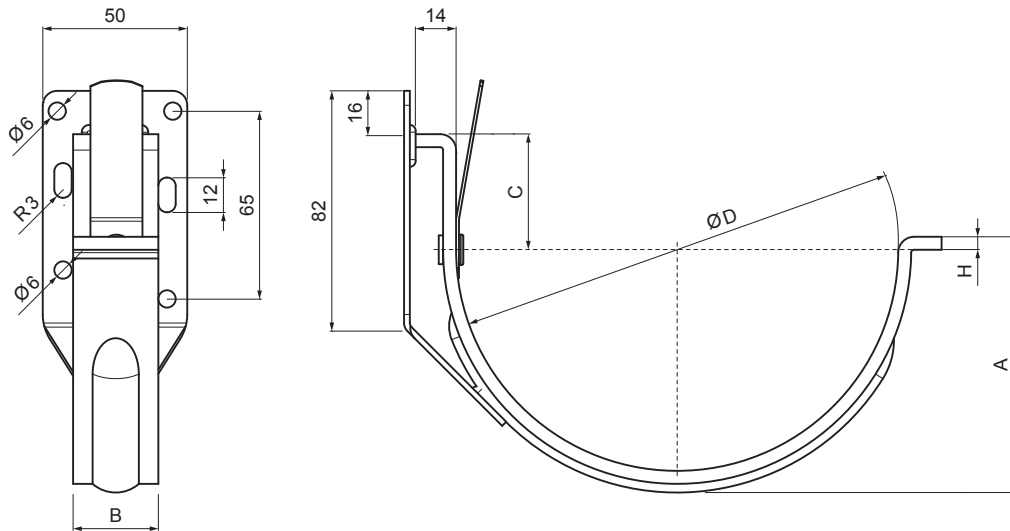

KARTA TECHNICZNA

HAK DOCZOŁOWY Z NOSKIEM

IT-HPNK

IC Ocynkowana stal powlekana – Czarny – RAL 9005

INDEKS	ZMIANA	DATA	PODPIS		
ZN. MAT					
WYM. PÓLT.			K.O.	MASA kg	SKALA
POM. URZ.				Norma STN	NR KL.
SPORZ.	Ing. Kluska M.			ZMIAN.	NR POL.
SPRAW.					
TECHNOL.	TECHNOL.			STARY RYS.	NR RYS.
NAZWA	Hak doczołowy z noskiem			Liczba arkuszy	IT-HPNK
				Arkusze	

Utworzone: 20.04.2026 20:11:27

Zmiany techniczne zastrzeżone

Wymiary [mm]				
Rozmiar nominalny	A	B x H	C	Ø D
250	56	25 x 4	35	105
280	68	25 x 4	35	127
333	80	25 x 5	40	153