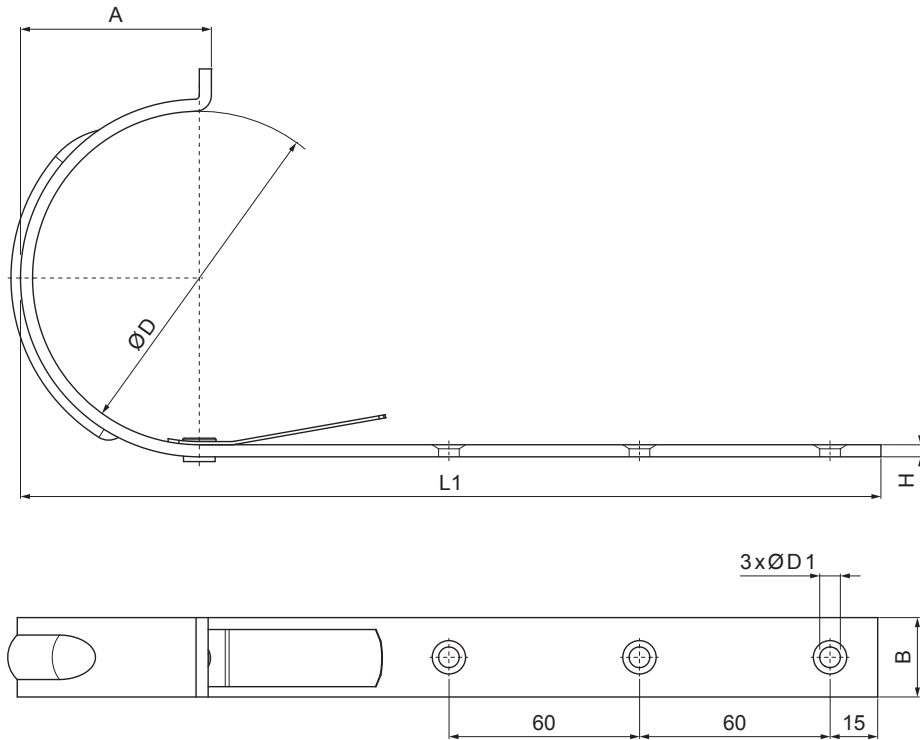

KARTA TECHNICZNA

HAK POŁACIOWY Z NOSKIEM

IT-MHPN

M Miedź – Natur

INDEKS	ZMIANA	DATA	PODPIS			
ZN. MAT	K.O.		MASA kg			
WYM. PÓLT.						
POM. URZ.			Norma STN	NR KL.		
SPORZ.	Ing. Kluska M.		ZMIAN.	NR POL.		
SPRAW.						
TECHNOL.	TECHNOL.		STARY RYS.	NR RYS.		
NAZWA	Hak połączeniowy z noskiem		Liczba arkuszy	IT-MHPN	Arkuszy	

Utworzone: 20.04.2026 08:19:30

Zmiany techniczne zastrzeżone

Wymiary [mm]					
Rozmiar nominalny	A	B x H	ØD	ØD1	L1
333/550	74	30 x 5	153	7	385