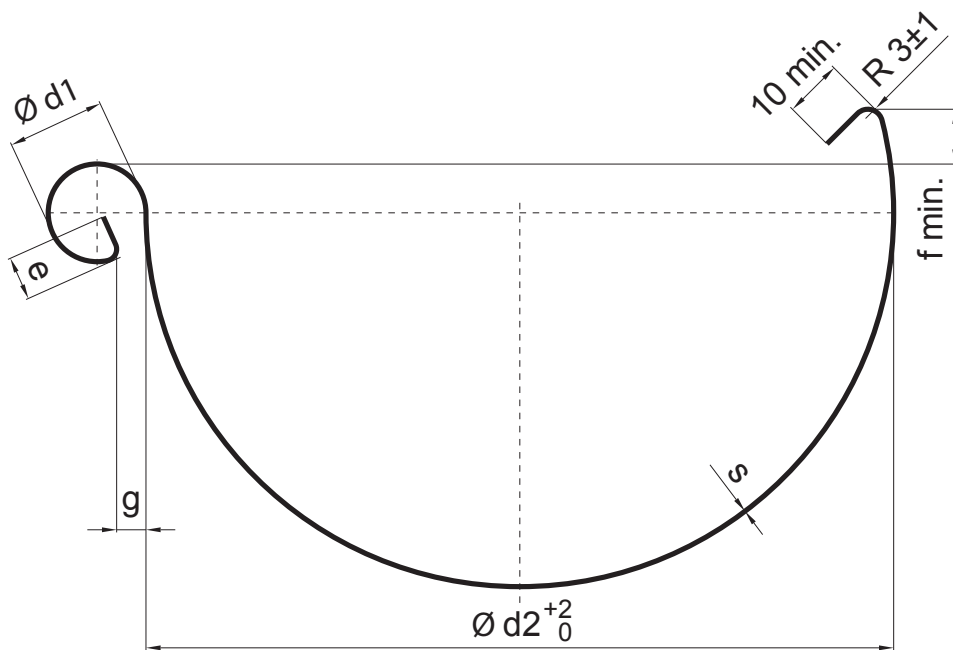

KARTA TECHNICZNA

RYNNA PÓŁOKRĄGŁA [s=0,70]

TZ-TZZ

TZ Tytan-cynk – Natur

Wymiary [mm]							
Rozmiar nominalny	s	Ø d1	Ø d2	e±1	g±1	f min.	szerokość
500	0,70	22	250	9	6	21	500

INDEKS	ZMIANA	DATA	PODPIS			
ZN. MAT						MASA kg
WYM. PÓLT.						
POM. URZ.				Norma STN	NR KL.	
SPORZ.	Ing. Kluska M.			ZMIAN.	NR POL.	
SPRAW.						
TECHNOL.	TECHNOL.			STARY RYS.	NR RYS.	
NAZWA	Rynna półokrągła [s=0,70]			Liczba arkuszy	TZ-TZZ	Arkusze