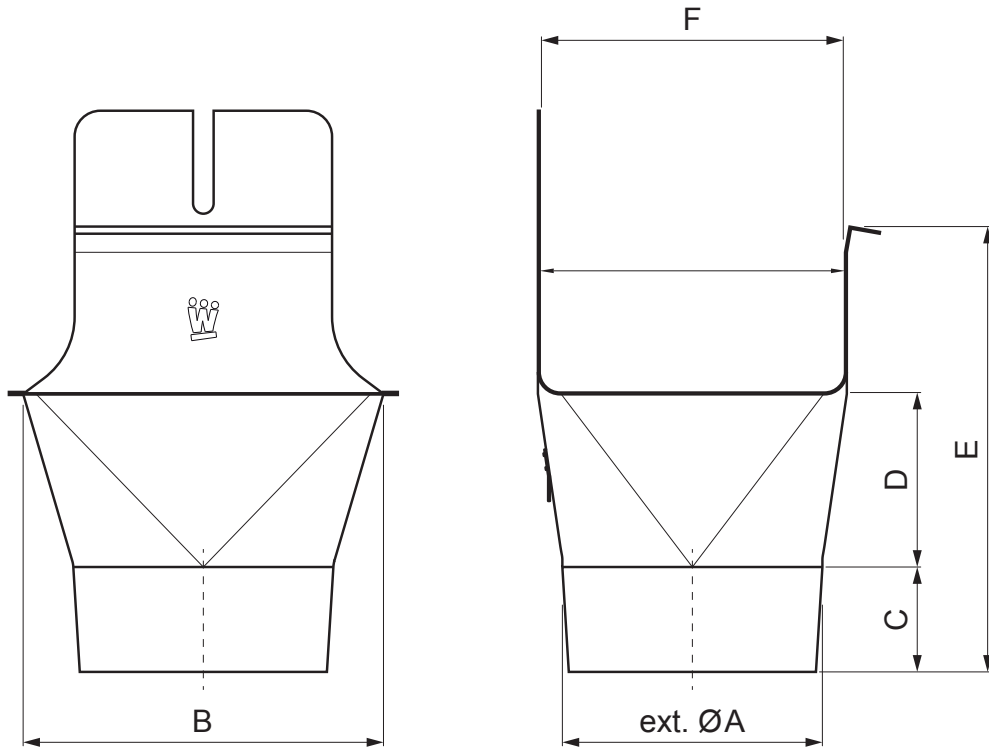

KARTA TECHNICZNA

WYLOT KWADRAT/OKRĄGLY

W.15H-WKLG

BHTM Aluminium powlekane W.15 – Srebrny ciemny W.15 – RAL 9007

INDEKS	ZMIANA	DATA	PODPIS	KJG QUALITY®	Scan code for 3D model	
ZN. MAT.						
WYM. PÓŁT.						
POM. URZ.				Norma STN	NR KL.	
SPORZ.	Ing. Kluska M.			ZMIAN.	NR POL.	
SPRAW.						
TECHNOL.	TECHNOL.			STARY RYS.	NR RYS.	
NAZWA	Wylot kwadrat/okrągły			Liczba arkuszy	W.15H-WKLG	Arkusz

Utworzone: 04.06.2026 00:08:19

Zmiany techniczne zastrzeżone

Wymiary [mm]						
Rozmiar nominalny	ØA	B	C	D	E	F
250/80	80	111	38	46	91	85
333/100	100	140	46	62	126	120
400/120	120	169	55	73	154	150