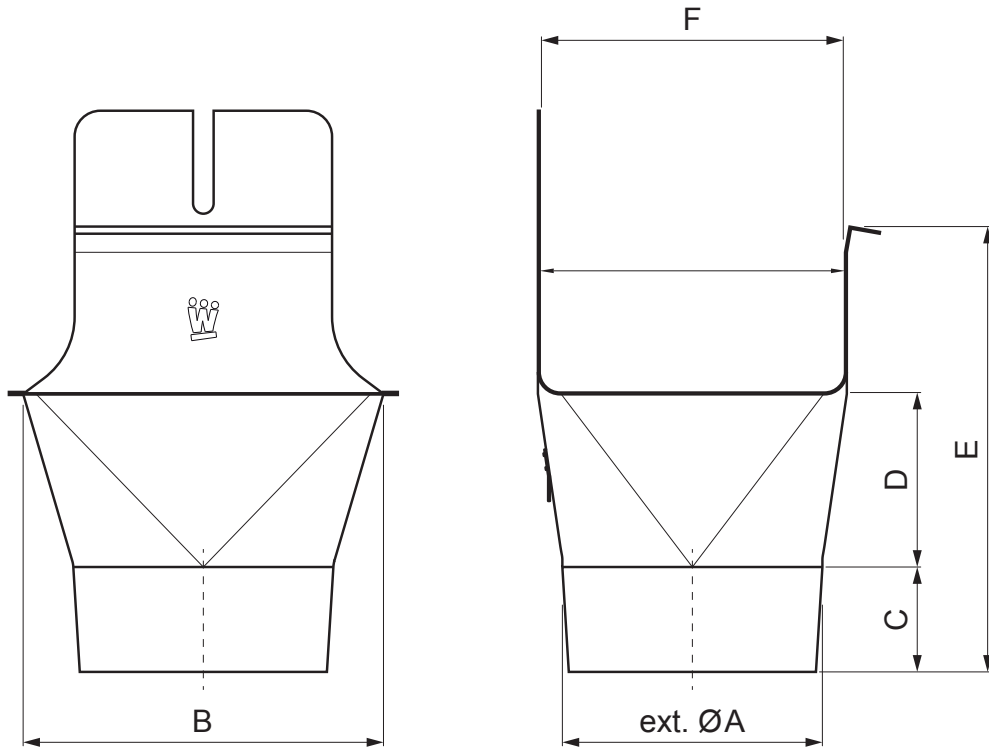

KARTA TECHNICZNA

WYLOT KWADRAT/OKRĄGŁY

W.15H-WKLG

BM Aluminium powlekane W.15 – Biały W.15 – RAL 9010

INDEKS	ZMIANA	DATA	PODPIS		
ZN. MAT					
WYM. PÓŁT.					
POM. URZ.				Norma STN	NR KL.
SPORZ.	Ing. Kluska M.			ZMIAN.	NR POL.
SPRAW.					
TECHNOL.	TECHNOL.			STARY RYS.	NR RYS.
NAZWA	Wylot kwadrat/okrągły			Liczba arkuszy	W.15H-WKLG
					Arkusze 

Utworzone: 04.06.2026 01:20:30

Zmiany techniczne zastrzeżone

Wymiary [mm]						
Rozmiar nominalny	ØA	B	C	D	E	F
250/80	80	111	38	46	91	85
333/100	100	140	46	62	126	120
400/120	120	169	55	73	154	150