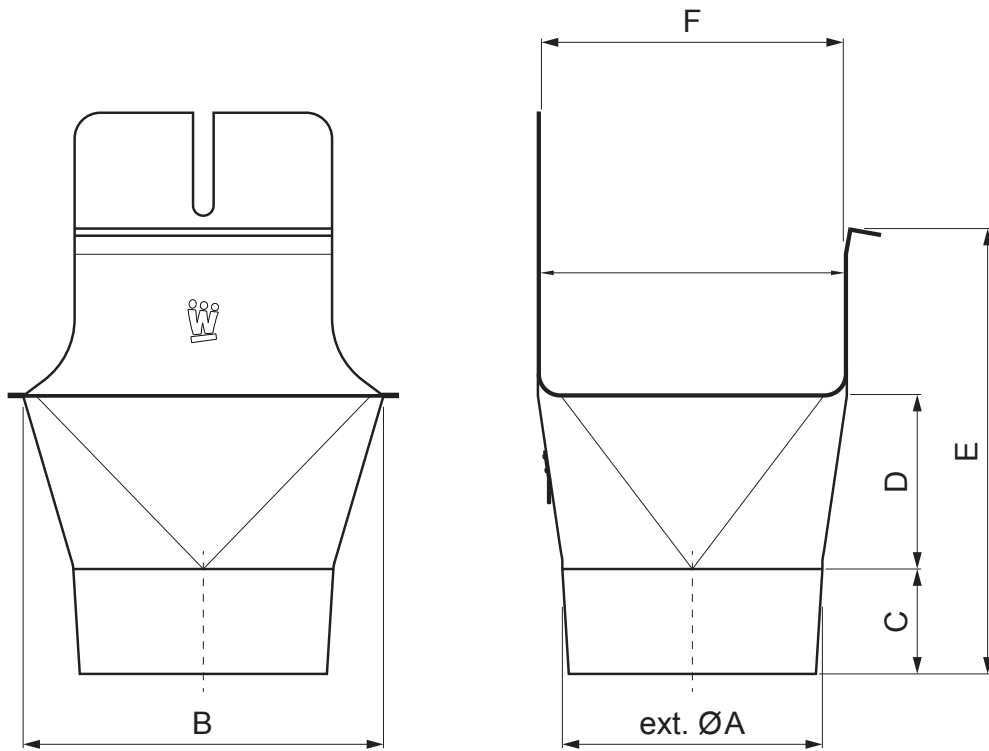

KARTA TECHNICZNA

WYLOT KWADRAT/OKRĄGLY

W.15H-WKLG

SSM Aluminium powlekane W.15 – Jasnoszary W.15 – RAL 7005

INDEKS	ZMIANA	DATA	PODPIS	KJG QUALITY®	Scan code for 3D model 
ZN. MAT.					
WYM. PÓLT.					
POM. URZ.				Norma STN	NR KL.
SPORZ.	Ing. Kluska M.			ZMIAN.	NR POL.
SPRAW.					
TECHNOL.	TECHNOL.			STARY RYS.	NR RYS.
NAZWA	Wylot kwadrat/okrągły			Liczba arkuszy	W.15H-WKLG Arkusz 

Utworzone: 04.06.2026 00:07:15

Zmiany techniczne zastrzeżone

Wymiary [mm]						
Rozmiar nominalny	ØA	B	C	D	E	F
250/80	80	111	38	46	91	85
333/100	100	140	46	62	126	120
400/120	120	169	55	73	154	150