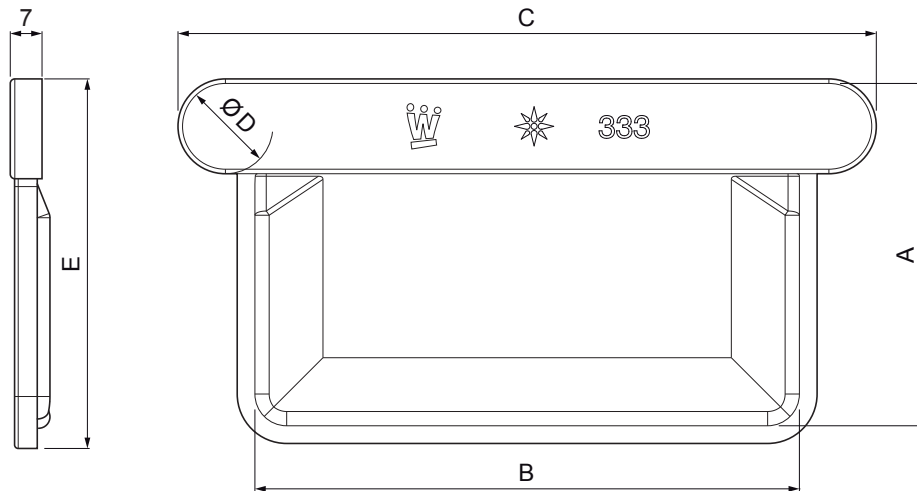

# DENKO RYNNY KWADRATOWE

## W.15H-WCLH

**BM** Aluminium powlekane W.15 – Biały W.15 – RAL 9010

INDEKS	ZMIANA	DATA	PODPIS	<b>KJG</b> QUALITY®	Scan code for 3D model 
ZN. MAT					
WYM. PÓLT.					
POM. URZ.				Norma STN	NR KL.
SPORZ.	Ing. Kluska M.			ZMIAN.	NR POL.
SPRAW.					
TECHNOL.	TECHNOL.			STARY RYS.	NR RYS.
NAZWA	Denko rynny kwadratowe			Liczba arkuszy	W.15H-WCLH Arkusze 

Utworzone: 07.06.2026 02:33:56

Zmiany techniczne zastrzeżone

Wymiary [mm]					
Rozmiar nominalny	A	B	C	Ø D	E
250	55	85	126	18	64
333	75	120	160	20	83
400	90	150	196	22	98