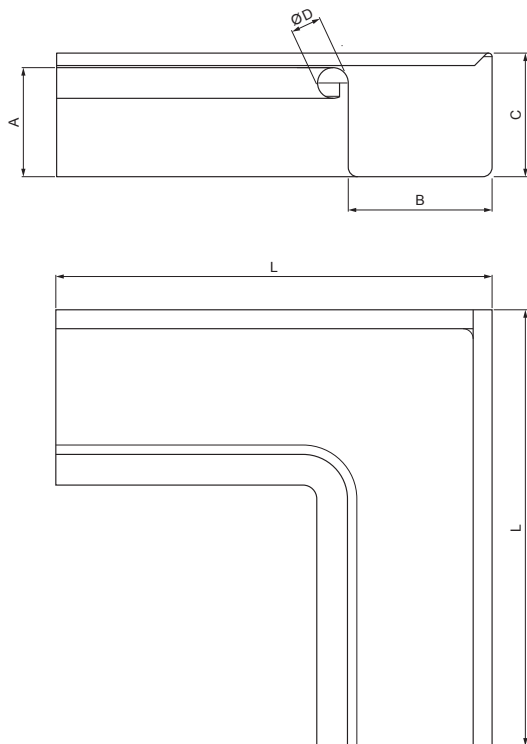

KARTA TECHNICZNA

NAROŻNIK WEWNĘTRZNY KWADRATOWY

W.15H-WRIH

BM Aluminium powlekane W.15 – Biały W.15 – RAL 9010

INDEKS	ZMIANA	DATA	PODPIS			
ZN. MAT	K.O.		MASA kg			
WYM. PÓLT.				Norma STN	NR KL.	
POM. URZ.				ZMIAN.	NR POL.	
SPORZ.	Ing. Kluska M.			STARY RYS.	NR RYS.	
SPRAW.						
TECHNOL.	TECHNOL.					
NAZWA	Narożnik wewnętrzny kwadratowy			Liczba arkuszy	W.15H-WRIH	Arkusze 

Utworzone: 21.04.2026 00:37:54

Zmiany techniczne zastrzeżone

Wymiary [mm]					
Rozmiar nominalny	A	B	C	ØD	L
250	55	85	65	18	285
333	75	120	85	20	275

KARTA TECHNICZNA

NAROŻNIK WEWNĘTRZNY KWADRATOWY

W.15H-WRIH

BM Aluminium powlekane W.15 – Biały W.15 – RAL 9010

INDEKS	ZMIANA	DATA	PODPIS			
ZN. MAT	K.O.		MASA kg			
WYM. PÓLT.				Norma STN	NR KL.	
POM. URZ.				ZMIAN.	NR POL.	
SPORZ.	Ing. Kluska M.					
SPRAW.						
TECHNOL.	TECHNOL.			STARY RYS.	NR RYS.	
NAZWA	Narożnik wewnętrzny kwadratowy			Liczba arkuszy	W.15H-WRIH	Arkusze 

Utworzone: 21.04.2026 00:37:54

Zmiany techniczne zastrzeżone

Wymiary [mm]					
Rozmiar nominalny	A	B	C	ØD	L
400	90	150	100	22	400