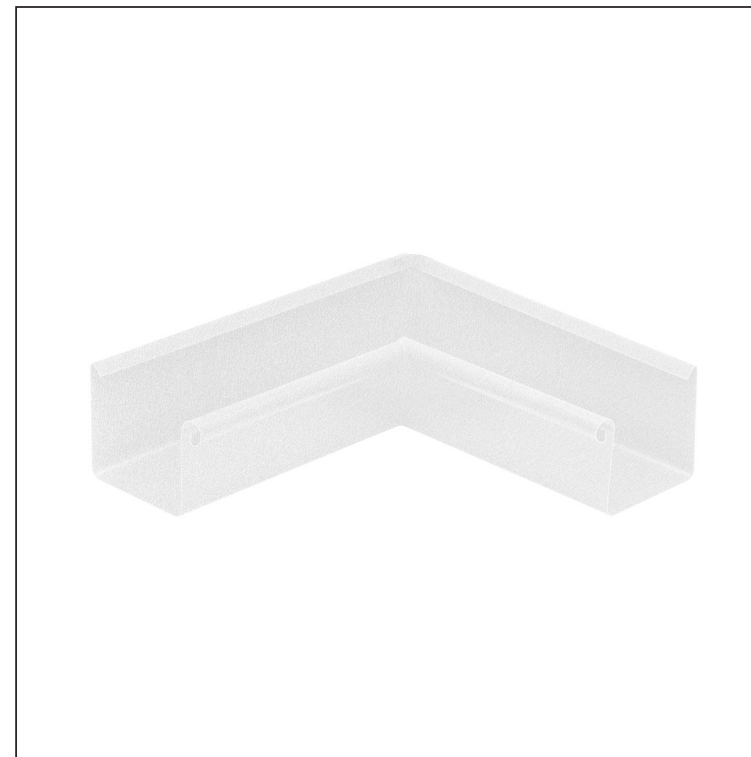

KARTA TECHNICZNA

NAROŻNIK WEWNĘTRZNY KWADRATOWY

W.15H-WRIH

BM Aluminium powlekane W.15 – Biały W.15 – RAL 9010

INDEKS	ZMIANA	DATA	PODPIS			
ZN. MAT	K.O.		MASA kg			
WYM. PÓLT.				Norma STN	NR KL.	
POM. URZ.				ZMIAN.	NR POL.	
SPORZ.	Ing. Kluska M.			STARY RYS.	NR RYS.	
SPRAW.						
TECHNOL.	TECHNOL.					
NAZWA	Narożnik wewnętrzny kwadratowy			Liczba arkuszy	W.15H-WRIH	Arkusze 

Utworzone: 21.04.2026 00:37:54

Zmiany techniczne zastrzeżone

Wymiary [mm]					
Rozmiar nominalny	A	B	C	ØD	L
250	55	85	65	18	285
333	75	120	85	20	275

KARTA TECHNICZNA

NAROŻNIK WEWNĘTRZNY KWADRATOWY

W.15H-WRIH

BM Aluminium powlekane W.15 – Biały W.15 – RAL 9010

INDEKS	ZMIANA	DATA	PODPIS			
ZN. MAT	K.O.		MASA kg			
WYM. PÓLT.				Norma STN	NR KL.	
POM. URZ.				ZMIAN.	NR POL.	
SPORZ.	Ing. Kluska M.					
SPRAW.						
TECHNOL.	TECHNOL.			STARY RYS.	NR RYS.	
NAZWA	Narożnik wewnętrzny kwadratowy			Liczba arkuszy	W.15H-WRIH	Arkusze 