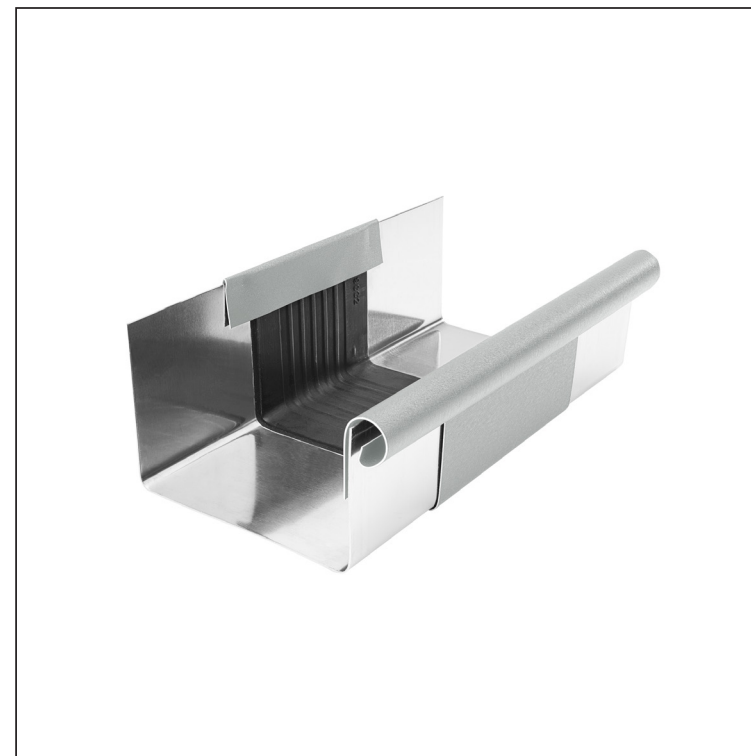

KARTA TECHNICZNA

RYNNA DYLATACYJNA KWADRATOWA

W.15H-WZHDI

ZSM Aluminium powlekane W.15 – Cynkowo szary W.15 – RAL extra

Wymiary [mm]						
Rozmiar nominalny	A	B	C	D	Ø D 1	E
250/260	49	84	56	33	19	77
333/260	70	120	76	40	21	78
400/260	85	150	89	35	23	85

INDEKS	ZMIANA	DATA	PODPIS	KJG QUALITY®	Scan code for 3D model	
ZN. MAT.						
WYM. PÓLT.						
POM. URZ.				Norma STN	NR KL.	
SPORZ.	Ing. Kluska M.			ZMIAN.	NR POL.	
SPRAW.						
TECHNOL.	TECHNOL.			STARY RYS.	NR RYS.	
NAZWA	Rynna dylatacyjna kwadratowa			Liczba arkuszy	W.15-WZHDI	Arkusze