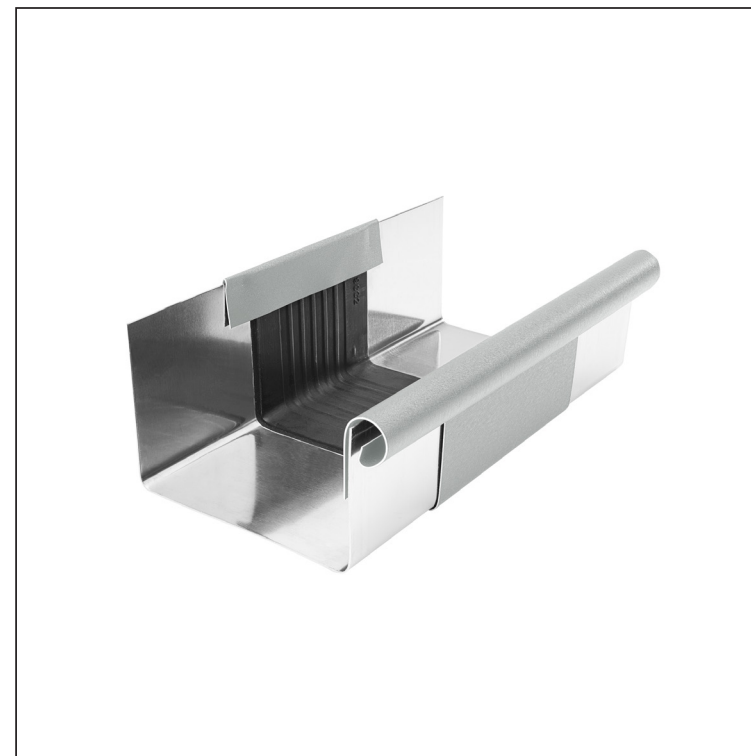

KARTA TECHNICZNA

RYNNA DYLATACYJNA KWADRATOWA

W.15H-WZHDI

ZSM Aluminium powlekane W.15 – Cynkowo szary W.15 – RAL extra

Wymiary [mm]						
Rozmiar nominalny	A	B	C	D	Ø D 1	E
250/260	49	84	56	33	19	77
333/260	70	120	76	40	21	78
400/260	85	150	89	35	23	85

INDEKS	ZMIANA	DATA	PODPIS	KJG QUALITY®	Scan code for 3D model	
ZN. MAT.				K.O.	MASA kg	SKALA
WYM. PÓLT.						
POM. URZ.					Norma STN	NR KL.
SPORZ.	Ing. Kluska M.				ZMIAN.	NR POL.
SPRAW.						
TECHNOL.	TECHNOL.				STARY RYS.	NR RYS.
NAZWA	Rynna dylatacyjna kwadratowa				Liczba arkuszy	W.15-WZHDI
						Arkusze