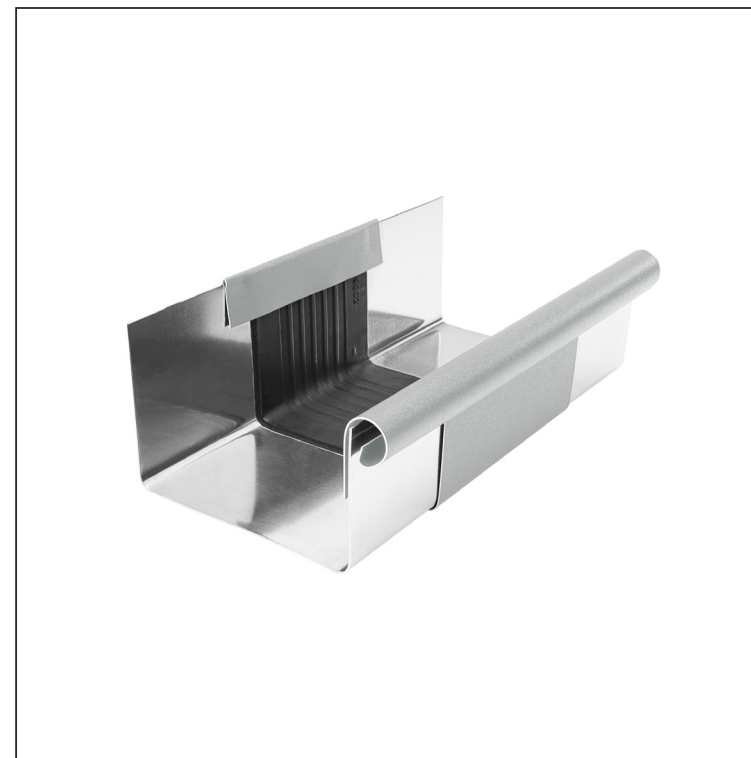

KARTA TECHNICZNA

RYNNA DYLATACYJNA KWADRATOWA

W.15H-WZHDI

ZSM Aluminium powlekane W.15 – Cynkowo szary W.15 – RAL extra

Wymiary [mm]						
Rozmiar nominalny	A	B	C	D	Ø D 1	E
250/260	49	84	56	33	19	77
333/260	70	120	76	40	21	78
400/260	85	150	89	35	23	85

INDEKS	ZMIANA	DATA	PODPIS	KJG QUALITY®	Scan code for 3D model
ZN. MAT.					
WYM. PÓLT.					
POM. URZ.				Norma STN	NR KL.
SPORZ.	Ing. Kluska M.			ZMIAN.	NR POL.
SPRAW.					
TECHNOL.	TECHNOL.			STARY RYS.	NR RYS.
NAZWA	Rynna dylatacyjna kwadratowa			Liczba arkuszy	W.15-WZHDI
					Arkusze