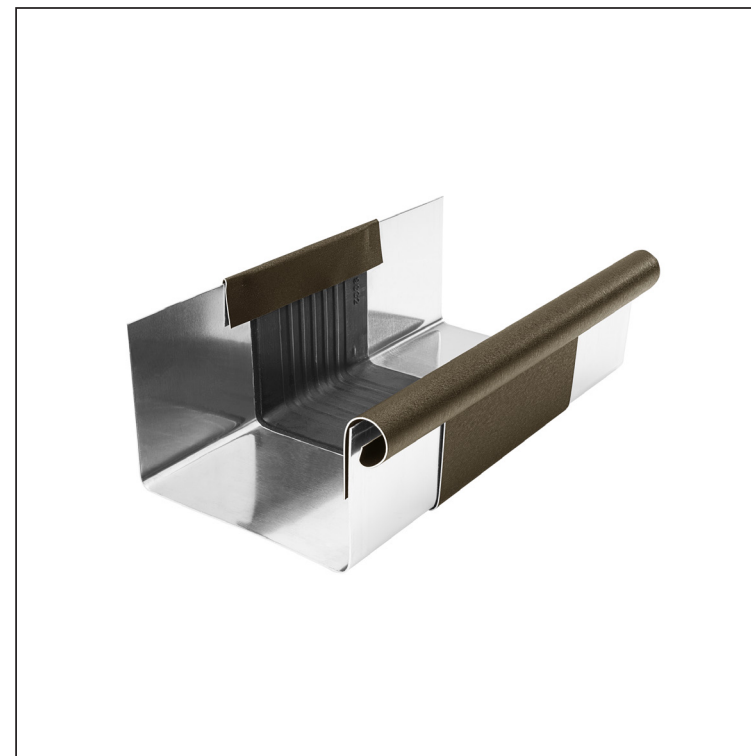

KARTA TECHNICZNA

RYNNA DYLATACYJNA KWADRATOWA

W.15H-WZHDI

ZHM Aluminium powlekane W.15 – Zielono-brązowy W.15 – RAL 7013

INDEKS	ZMIANA	DATA	PODPIS	KJG QUALITY®	Scan code for 3D model
ZN. MAT					
WYM. PÓLT.					
POM. URZ.				Norma STN	NR KL.
SPORZ.	Ing. Kluska M.			ZMIAN.	NR POL.
SPRAW.					
TECHNOL.	TECHNOL.			STARY RYS.	NR RYS.
NAZWA	Rynna dylatacyjna kwadratowa			Liczba arkuszy	W.15-WZHDI
					Arkusze

Utworzone: 20.04.2026 16:23:54

Zmiany techniczne zastrzeżone

Wymiary [mm]						
Rozmiar nominalny	A	B	C	D	Ø D 1	E
250/260	49	84	56	33	19	77
333/260	70	120	76	40	21	78
400/260	85	150	89	35	23	85