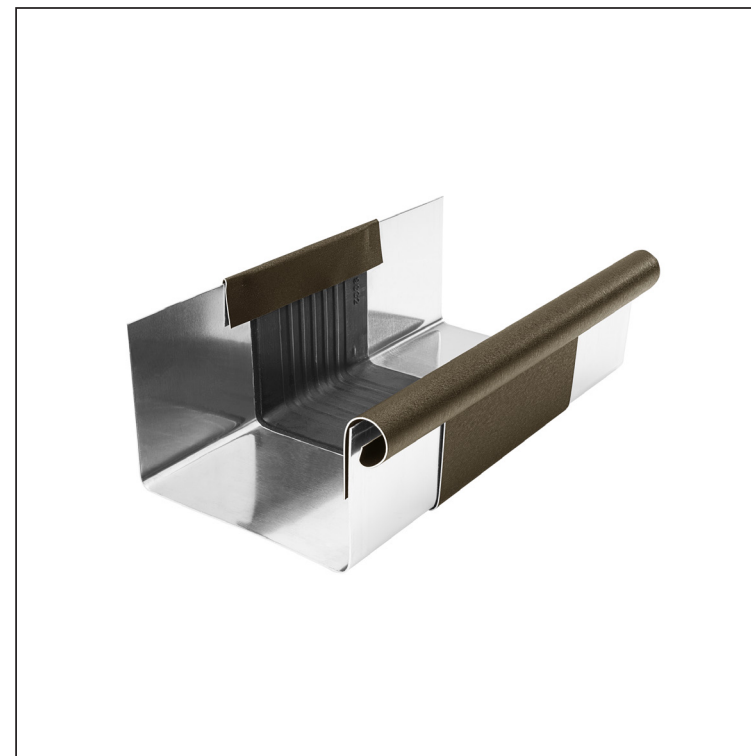

KARTA TECHNICZNA

RYNNA DYLATACYJNA KWADRATOWA

W.15H-WZHDI

ZHM Aluminium powlekane W.15 – Zielono-brązowy W.15 – RAL 7013

INDEKS	ZMIANA	DATA	PODPIS	KJG QUALITY®	Scan code for 3D model	
ZN. MAT						
WYM. PÓLT.						
POM. URZ.				Norma STN	NR KL.	
SPORZ.	Ing. Kluska M.			ZMIAN.	NR POL.	
SPRAW.						
TECHNOL.	TECHNOL.			STARY RYS.	NR RYS.	
NAZWA	Rynna dylatacyjna kwadratowa			Liczba arkuszy	W.15-WZHDI	Arkusze

Utworzone: 07.06.2026 15:19:06

Zmiany techniczne zastrzeżone

Wymiary [mm]						
Rozmiar nominalny	A	B	C	D	Ø D 1	E
250/260	49	84	56	33	19	77
333/260	70	120	76	40	21	78
400/260	85	150	89	35	23	85