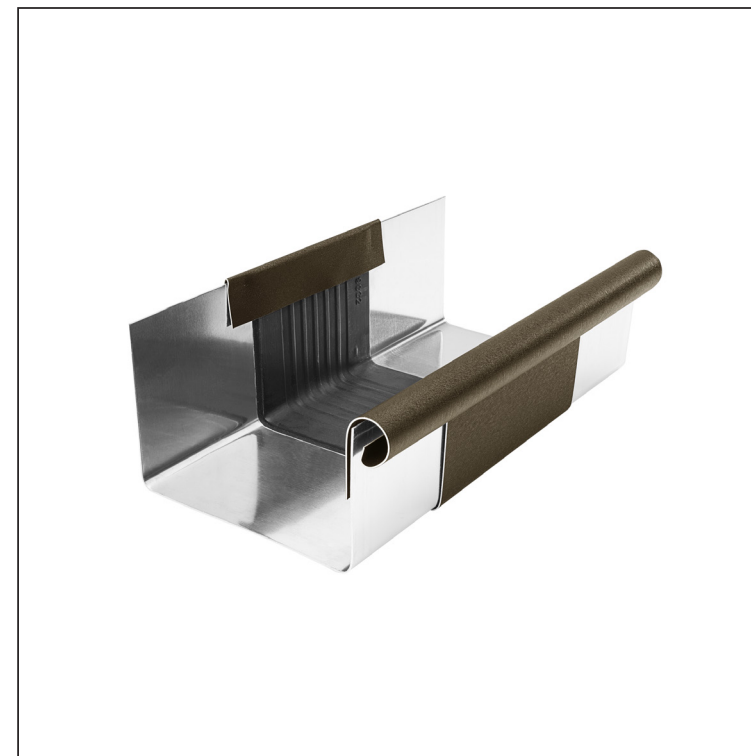

# RYNNA DYLATACYJNA KWADRATOWA

## W.15H-WZHDI

**ZHM** Aluminium powlekane W.15 – Zielono-brązowy W.15 – RAL 7013

INDEKS	ZMIANA	DATA	PODPIS	<b>KJG</b> QUALITY®	Scan code for 3D model
ZN. MAT					
WYM. PÓLT.					
POM. URZ.				Norma STN	NR KL.
SPORZ.	Ing. Kluska M.			ZMIAN.	NR POL.
SPRAW.					
TECHNOL.	TECHNOL.			STARY RYS.	NR RYS.
NAZWA	Rynna dylatacyjna kwadratowa			Liczba arkuszy	W.15-WZHDI
					Arkusze