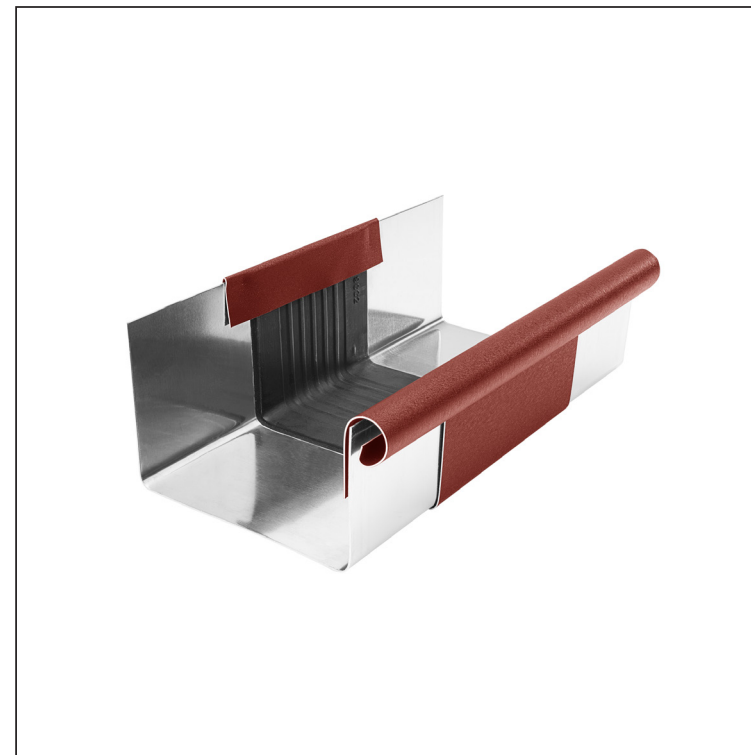

KARTA TECHNICZNA

RYNNA DYLATACYJNA KWADRATOWA

W.15H-WZHDI

OCM Aluminium powlekane W.15 – Czerwony W.15 – RAL 3009

INDEKS	ZMIANA	DATA	PODPIS	KJG QUALITY®	Scan code for 3D model	
ZN. MAT.						
WYM. PÓLT.						
POM. URZ.				Norma STN	NR KL.	
SPORZ.	Ing. Kluska M.			ZMIAN.	NR POL.	
SPRAW.						
TECHNOL.	TECHNOL.			STARY RYS.	NR RYS.	
NAZWA	Rynna dylatacyjna kwadratowa			Liczba arkuszy	W.15-WZHDI	Arkusze

Utworzone: 07.06.2026 13:35:03

Zmiany techniczne zastrzeżone

Wymiary [mm]						
Rozmiar nominalny	A	B	C	D	Ø D 1	E
250/260	49	84	56	33	19	77
333/260	70	120	76	40	21	78
400/260	85	150	89	35	23	85