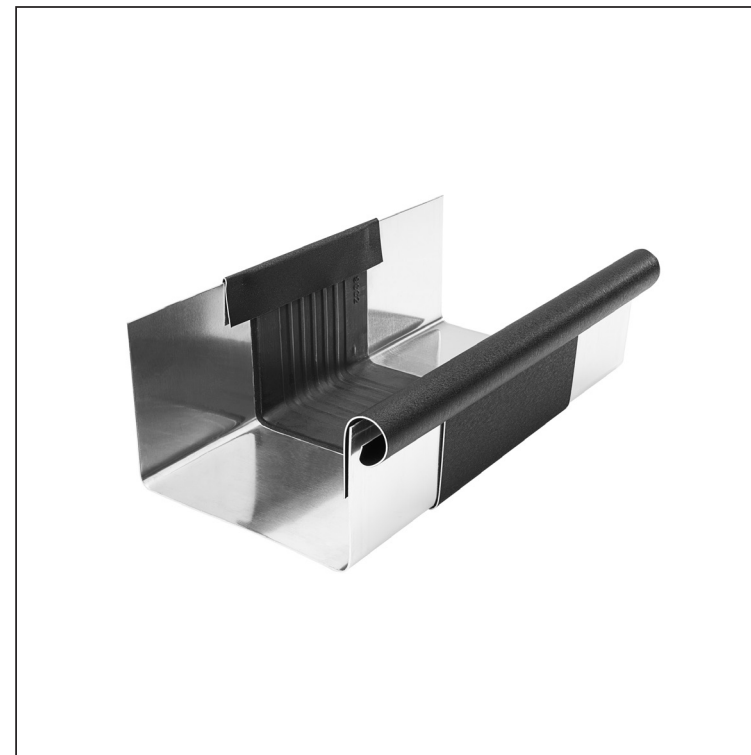

# RYNNA DYLATACYJNA KWADRATOWA

## W.15H-WZHDI

**ICM** Aluminium powlekane W.15 – Czarny W.15 – RAL 9005

INDEKS	ZMIANA	DATA	PODPIS	<b>KJG</b> QUALITY®	Scan code for 3D model 
ZN. MAT.					
WYM. PÓLT.					
POM. URZ.				Norma STN	NR KL.
SPORZ.	Ing. Kluska M.			ZMIAN.	NR POL.
SPRAW.					
TECHNOL.	TECHNOL.			STARY RYS.	NR RYS.
NAZWA	Rynna dylatacyjna kwadratowa			Liczba arkuszy	W.15-WZHDI
					Arkusze 