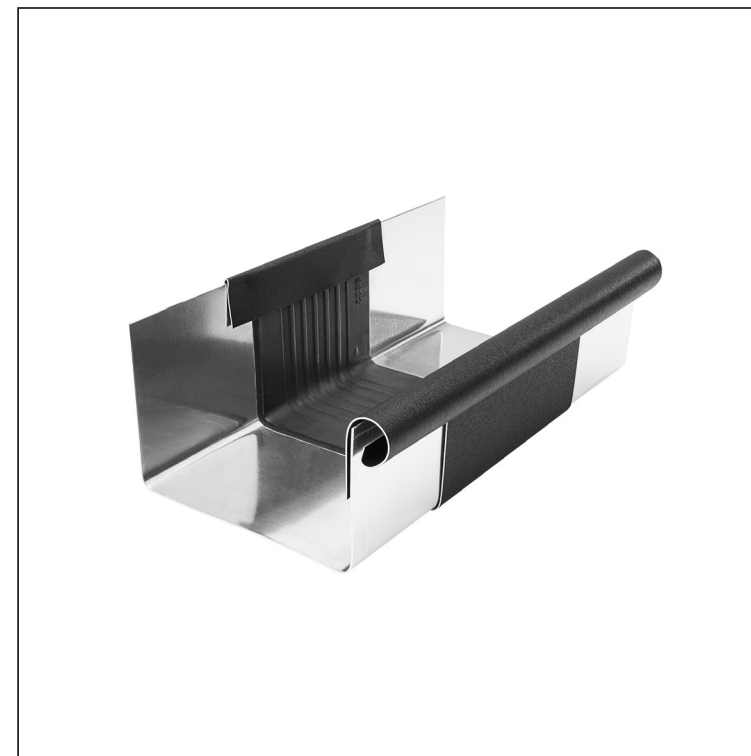

KARTA TECHNICZNA

RYNNA DYLATACYJNA KWADRATOWA

W.15H-WZHDI

ICM Aluminium powlekane W.15 – Czarny W.15 – RAL 9005

INDEKS	ZMIANA	DATA	PODPIS	KJG QUALITY®	Scan code for 3D model
ZN. MAT.					
WYM. PÓLT.					
POM. URZ.				Norma STN	NR KL.
SPORZ.	Ing. Kluska M.			ZMIAN.	NR POL.
SPRAW.					
TECHNOL.	TECHNOL.			STARY RYS.	NR RYS.
NAZWA	Rynna dylatacyjna kwadratowa			Liczba arkuszy	W.15-WZHDI
					Arkusze

Utworzone: 21.04.2026 18:13:19

Zmiany techniczne zastrzeżone

Wymiary [mm]						
Rozmiar nominalny	A	B	C	D	Ø D 1	E
250/260	49	84	56	33	19	77
333/260	70	120	76	40	21	78
400/260	85	150	89	35	23	85