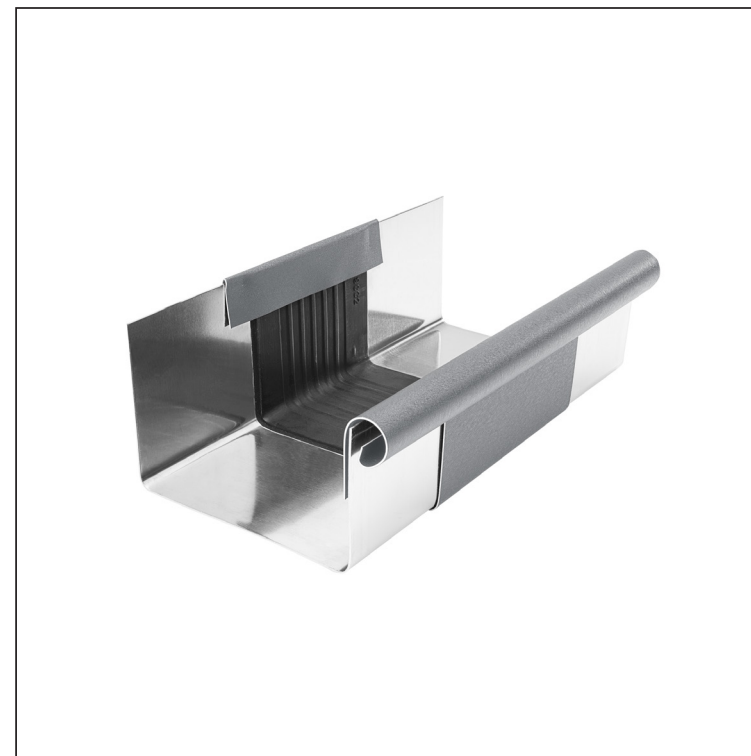

KARTA TECHNICZNA

RYNNA DYLATACYJNA KWADRATOWA

W.15H-WZHDI

SSM Aluminium powlekane W.15 – Jasnoszary W.15 – RAL 7005

INDEKS	ZMIANA	DATA	PODPIS	KJG QUALITY®	Scan code for 3D model
ZN. MAT.					
WYM. PÓLT.					
POM. URZ.				Norma STN	NR KL.
SPORZ.	Ing. Kluska M.			ZMIAN.	NR POL.
SPRAW.					
TECHNOL.	TECHNOL.			STARY RYS.	NR RYS.
NAZWA	Rynna dylatacyjna kwadratowa			Liczba arkuszy	W.15-WZHDI
					Arkusze

Utworzone: 20.04.2026 06:02:49

Zmiany techniczne zastrzeżone

Wymiary [mm]						
Rozmiar nominalny	A	B	C	D	Ø D 1	E
250/260	49	84	56	33	19	77
333/260	70	120	76	40	21	78
400/260	85	150	89	35	23	85