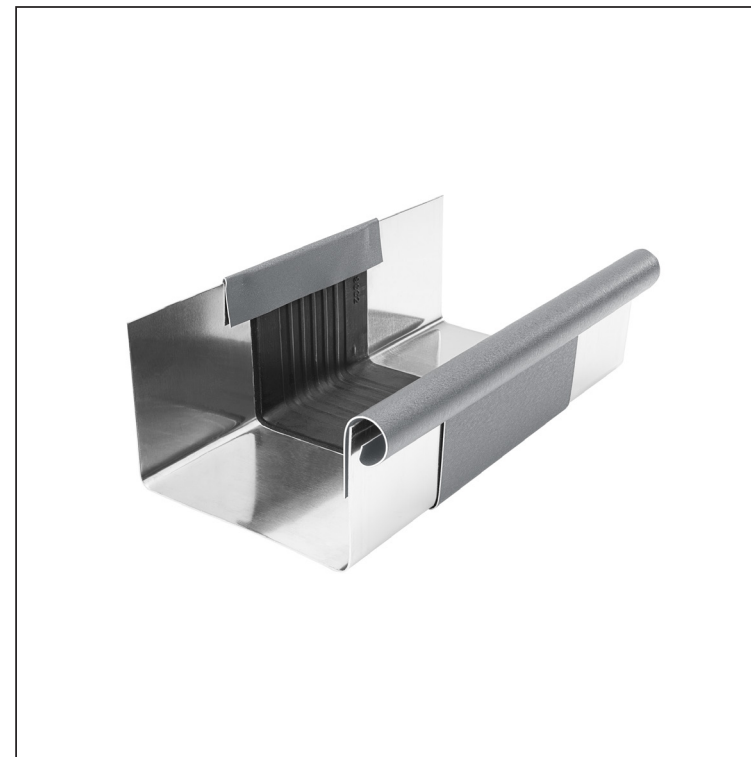

KARTA TECHNICZNA

RYNNA DYLATACYJNA KWADRATOWA

W.15H-WZHDI

SSM Aluminium powlekane W.15 – Jasnoszary W.15 – RAL 7005

Wymiary [mm]						
Rozmiar nominalny	A	B	C	D	Ø D 1	E
250/260	49	84	56	33	19	77
333/260	70	120	76	40	21	78
400/260	85	150	89	35	23	85

INDEKS	ZMIANA	DATA	PODPIS	KJG QUALITY®	Scan code for 3D model	
ZN. MAT.						MASA kg
WYM. PÓLT.						
POM. URZ.				Norma STN	NR KL.	
SPORZ.	Ing. Kluska M.			ZMIAN.	NR POL.	
SPRAW.						
TECHNOL.	TECHNOL.			STARY RYS.	NR RYS.	
NAZWA	Rynna dylatacyjna kwadratowa			Liczba arkuszy	W.15-WZHDI	Arkusze