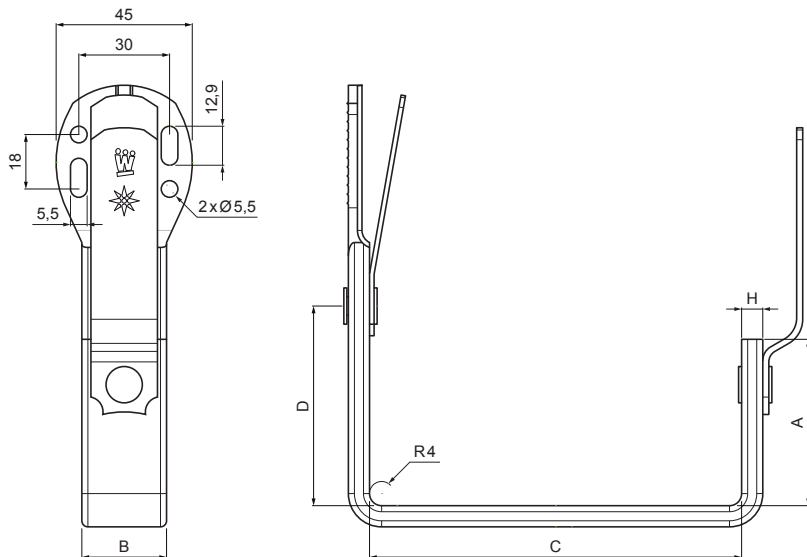

# HAK DOCZOŁOWY KWADRATOWY

## W.15H-WHHK

**BHTM** Aluminium powlekane W.15 – Srebrny ciemny W.15 – RAL 9007

Wymiary [mm]				
Rozmiar nominalny	A	B x H	C	D
250	38	28 x 7	87	48
333	55	28 x 7	123	66
400	68	28 x 7	153	82

INDEKS	ZMIANA	DATA	PODPIS	<b>KJG</b> QUALITY®	Scan code for 3D model
ZN. MAT	K.O.		MASA kg		
WYM. PÓŁT.	POM. URZ.		Norma STN	NR KL.	
SPORZ.	Ing. Kluska M.	ZMIAN.		NR POL.	
SPRAW.	TECHNOL.		STARY RYS.	NR RYS.	
NAZWA	Hak doczołowy kwadratowy		Liczba arkuszy	W.15H-WHHK	Arkusze