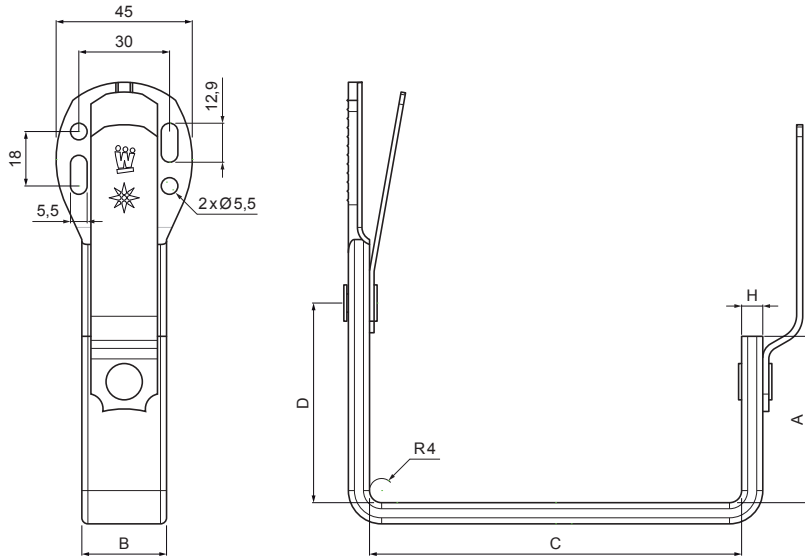

# HAK DOCZOŁOWY KWADRATOWY

## W.15H-WHHK

Aluminium powlekane W.15 – Zielony mech W.15 – RAL 6005

INDEKS	ZMIANA	DATA	PODPIS		
ZN. MAT					
WYM. PÓLT.					
POM. URZ.				Norma STN	NR KL.
SPORZ.	Ing. Kluska M.			ZMIAN.	NR POL.
SPRAW.					
TECHNOL.	TECHNOL.			STARY RYS.	NR RYS.
NAZWA	Hak doczołowy kwadratowy			Liczba arkuszy	W.15H-WHHK
				Arkuszy	

Utworzone: 07.06.2026 10:34:50

Zmiany techniczne zastrzeżone

Wymiary [mm]				
Rozmiar nominalny	A	B x H	C	D
250	38	28 x 7	87	48
333	55	28 x 7	123	66
400	68	28 x 7	153	82