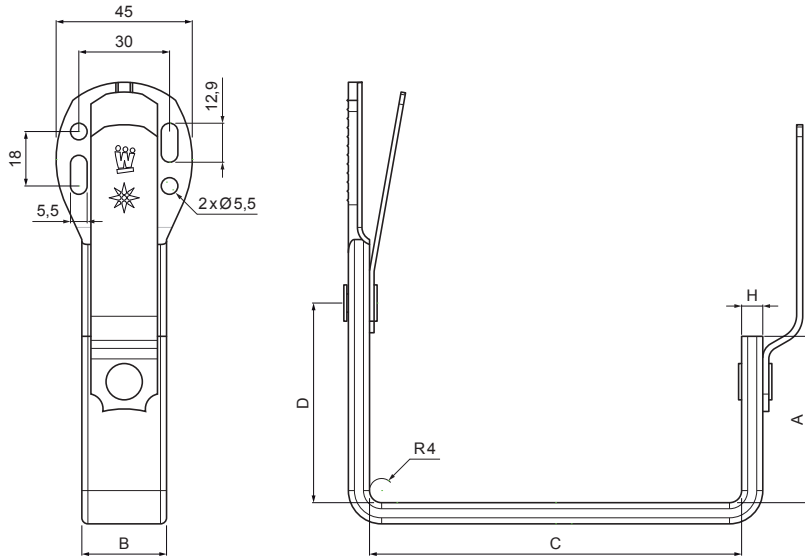

# HAK DOCZOŁOWY KWADRATOWY

## W.15H-WHHK

**ZSM** Aluminium powlekane W.15 – Cynkowo szary W.15 – RAL extra

INDEKS	ZMIANA	DATA	PODPIS	<b>KJG</b> QUALITY®	Scan code for 3D model
ZN. MAT					
WYM. PÓLT.					
POM. URZ.				Norma STN	NR KL.
SPORZ.	Ing. Kluska M.			ZMIAN.	NR POL.
SPRAW.					
TECHNOL.	TECHNOL.			STARY RYS.	NR RYS.
NAZWA	Hak doczołowy kwadratowy			Liczba arkuszy	W.15H-WHHK Arkusz

Utworzone: 07.06.2026 13:07:40

Zmiany techniczne zastrzeżone

Wymiary [mm]				
Rozmiar nominalny	A	B x H	C	D
250	38	28 x 7	87	48
333	55	28 x 7	123	66
400	68	28 x 7	153	82