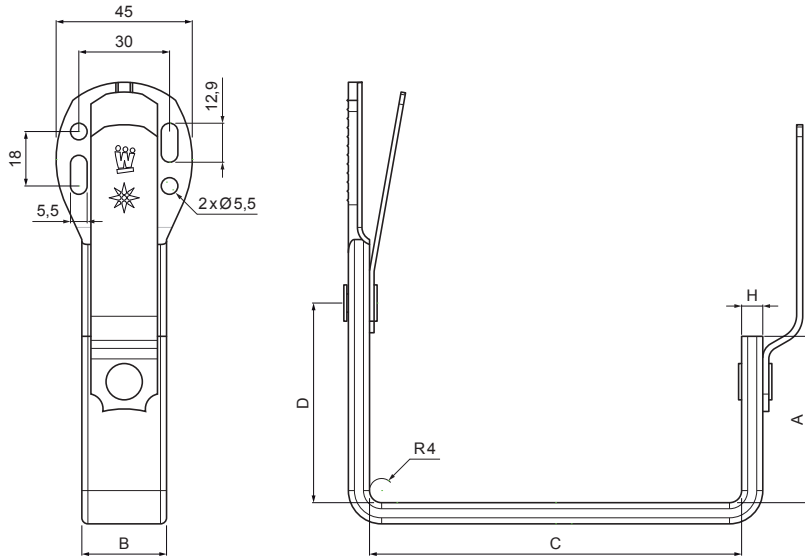

KARTA TECHNICZNA

HAK DOCZOŁOWY KWADRATOWY

W.15H-WHHK

BM Aluminium powlekane W.15 – Biały W.15 – RAL 9010

INDEKS	ZMIANA	DATA	PODPIS	 		
ZN. MAT			K.O.	MASA kg	SKALA	
WYM. PÓŁT.						
POM. URZ.			Norma STN			NR KL.
SPORZ. Ing. Kluska M.			ZMIAN.			NR POL.
SPRAW.						
TECHNOL.			TECHNOL.	STARY RYS.	NR RYS.	
NAZWA				Liczba arkuszy		
Hak doczołowy kwadratowy				W.15H-WHHK		
				Arkusze 		

Utworzone: 20.04.2026 09:06:13

Zmiany techniczne zastrzeżone

Wymiary [mm]				
Rozmiar nominalny	A	B x H	C	D
250	38	28 x 7	87	48
333	55	28 x 7	123	66
400	68	28 x 7	153	82