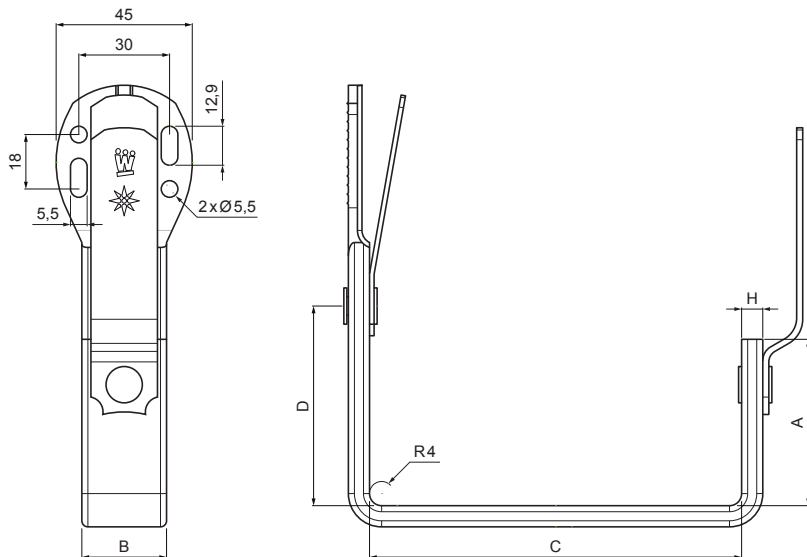

KARTA TECHNICZNA

HAK DOCZOŁOWY KWADRATOWY

W.15H-WHHK

Aluminium powlekane W.15 – Testa di Moro W.15 – RAL 8028

INDEKS	ZMIANA	DATA	PODPIS		
ZN. MAT					
WYM. PÓLT.					
POM. URZ.				Norma STN	NR KL.
SPORZ.	Ing. Kluska M.			ZMIAN.	NR POL.
SPRAW.					
TECHNOL.	TECHNOL.			STARY RYS.	NR RYS.
NAZWA	Hak doczołowy kwadratowy			Liczba arkuszy	W.15H-WHHK
				Arkuszy	

Utworzone: 07.06.2026 15:44:04

Zmiany techniczne zastrzeżone

Wymiary [mm]				
Rozmiar nominalny	A	B x H	C	D
250	38	28 x 7	87	48
333	55	28 x 7	123	66
400	68	28 x 7	153	82