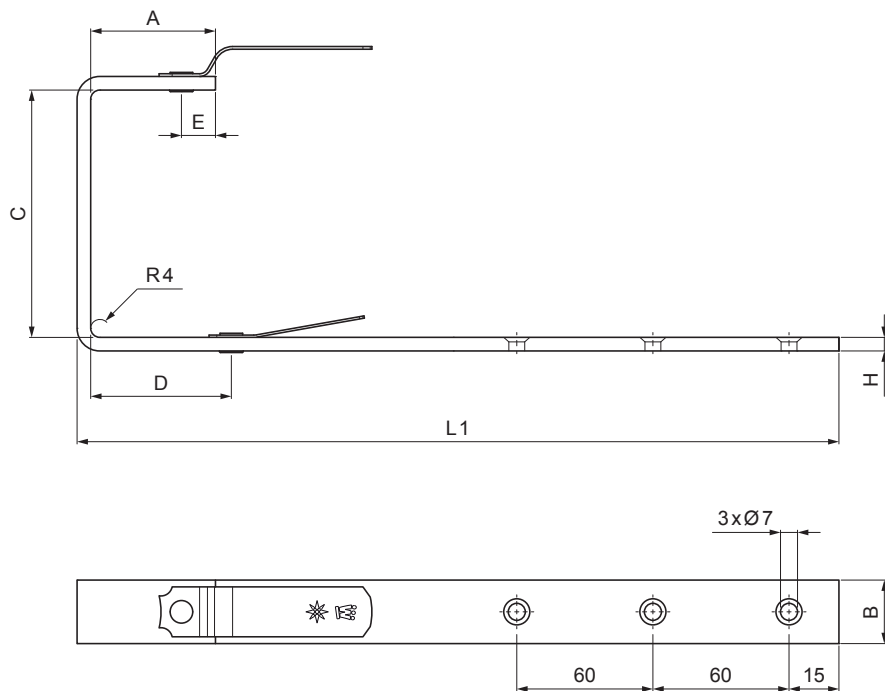

KARTA TECHNICZNA

# HAK KWADRATOWY

# W.15H-WHH

**BHTM** Aluminium powlekane W.15 – Srebrny ciemny W.15 – RAL 9007

Wymiary [mm]						
Rozmiar nominalny	A	B x H	C	D	E	L1
250/430	38	23 x 7	87	48	15	325
333/550	55	28 x 7	123	66	15	370
400/650	68	30 x 7	153	82	15	435

INDEKS	ZMIANA	DATA	PODPIS	<b>KJG</b> QUALITY®	Scan code for 3D model	
ZN. MAT			K.O.	MASA kg	SKALA	
WYM. PÓLT.				Norma STN		NR KL.
SPORZ. Ing. Kluska M.		ZMIAN.		NR POL.		
SPRAW.		TECHNOL.		STARY RYS.	NR RYS.	
NAZWA Hak kwadratowy				Liczba arkuszy	W.15H-WHH	Arkusze