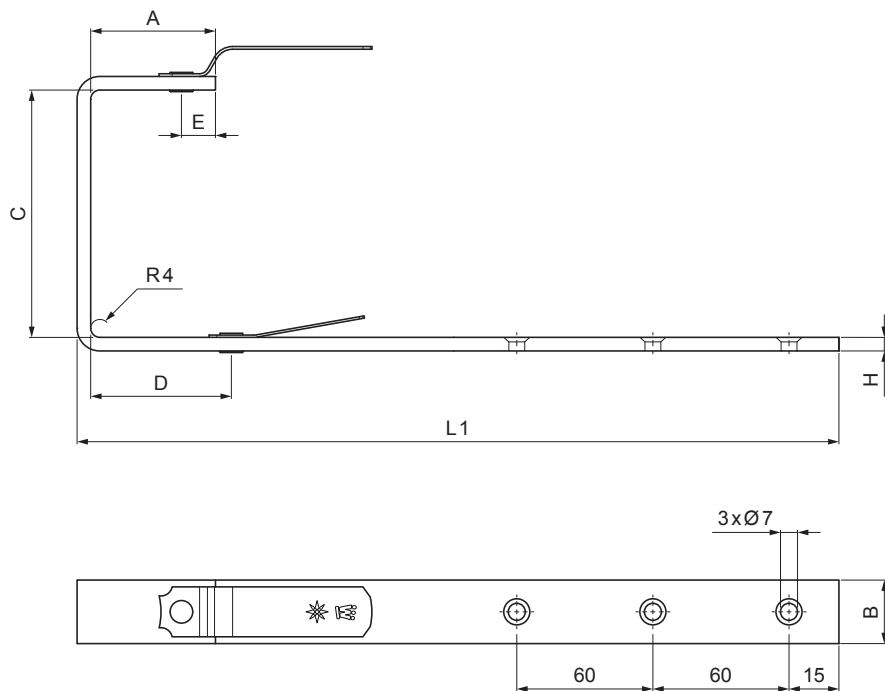

KARTA TECHNICZNA

HAK KWADRATOWY

W.15H-WHH

OCM Aluminium powlekane W.15 – Czerwony W.15 – RAL 3009

Wymiary [mm]						
Rozmiar nominalny	A	B x H	C	D	E	L1
250/430	38	23 x 7	87	48	15	325
333/550	55	28 x 7	123	66	15	370
400/650	68	30 x 7	153	82	15	435

INDEKS	ZMIANA	DATA	PODPIS	KJG QUALITY®	Scan code for 3D model
ZN. MAT	K.O.		MASA kg		
WYM. PÓLT.			Norma STN	NR KL.	
POM. URZ.			ZMIAN.	NR POL.	
SPORZ. Ing. Kluska M.			STARY RYS.	NR RYS.	
SPRAW.			TECHNOL.		
TECHNOL.			NAZWA	Hak kwadratowy	
			Liczba arkuszy	W.15H-WHH	Arkusze