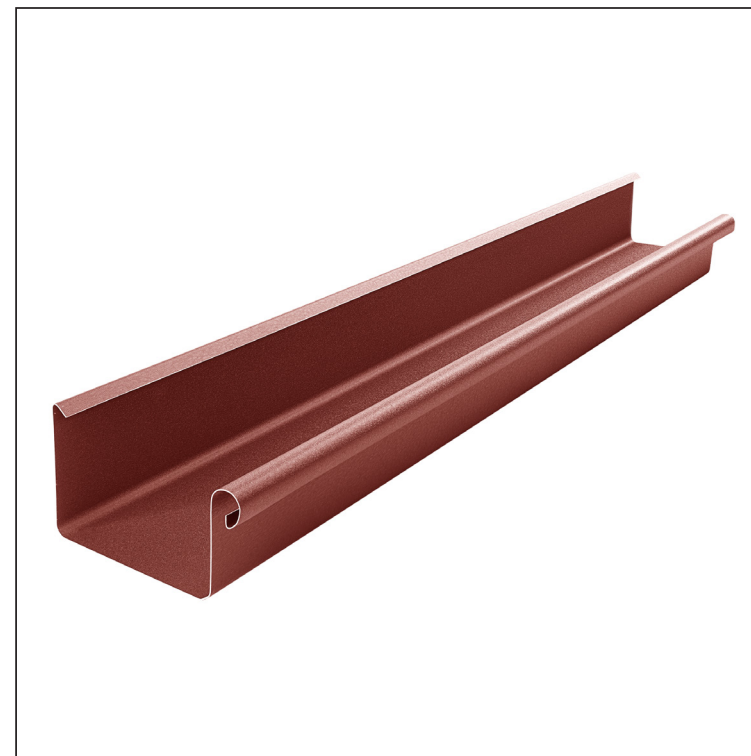

KARTA TECHNICZNA

RYNNA KWADRATOWA [s=0,70]

W.15H-WZHD

OCM Aluminium powlekane W.15 – Czerwony W.15 – RAL 3009

Wymiary [mm]							
Rozmiar nominalny	S	A	B	C	ØD	E	F min.
250	0,70	55	85	7	18	5	10
333	0,70	75	120	7	20	6	11
400	0,70	90	150	9	22	6	11

INDEKS	ZMIANA	DATA	PODPIS	KJG QUALITY®	Scan code for 3D model	
ZN. MAT.		K.O.	MASA kg	SKALA		
WYM. PÓLT.						
POM. URZ.			Norma STN	NR KL.		
SPORZ.	Ing. Kluska M.		ZMIAN.	NR POL.		
SPRAW.						
TECHNOL.	TECHNOL.		STARY RYS.	NR RYS.		
NAZWA	Rynna kwadratowa [s=0,70]		Liczba arkuszy	W.15H-WZHD	Arkusze	