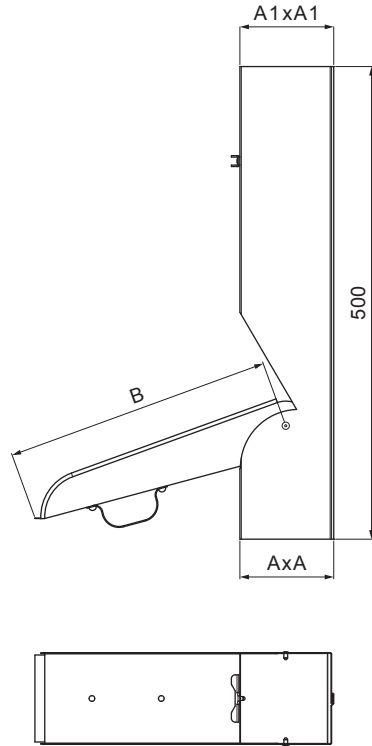

KARTA TECHNICZNA

REWIZJA RURY SPUSTOWEJ KWADRATOWA

WH-WZVH

ZH Aluminium powlekane – Zielono-brązowy – RAL 7013

INDEKS	ZMIANA	DATA	PODPIS		
ZN. MAT					
WYM. PÓLT.			K.O.	MASA kg	SKALA
POM. URZ.				Norma STN	NR KL.
SPORZ.	Ing. Kluska M.			ZMIAN.	NR POL.
SPRAW.					
TECHNOL.		TECHNOL.		STARY RYS.	NR RYS.
NAZWA	Rewizja rury spustowej kwadratowa			Liczba arkuszy	WH-WZVH Arkusze 

Utworzone: 06.06.2026 18:18:14

Zmiany techniczne zastrzeżone

Wymiary [mm]			
Rozmiar nominalny	AxA	A1xA1	B
80x80	78x78	83x83	250
100x100	98x98	103x103	250
120x120	118x118	123x123	280