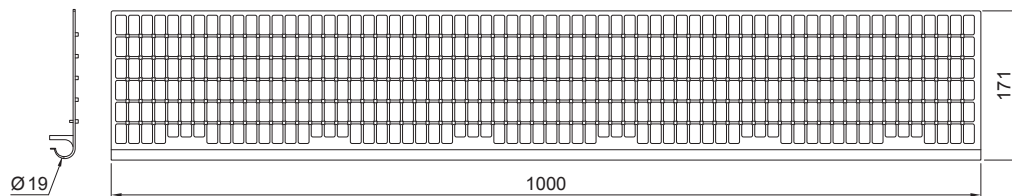

KARTA TECHNICZNA PVC LAPAĆ LIŚCIA

SD-ZNL MRIEZKA

PS PVC – Szary – RAL 7037

INDEKS	ZMIANA	DATA	PODPIS			
ZN. MAT						
WYM. PÓLT.						
POM. URZ.				Norma STN	NR KL.	
SPORZ.	Ing. Kluska M.			ZMIAN.	NR POL.	
SPRAW.						
TECHNOL.	TECHNOL.			STARY RYS.	NR RYS.	
NAZWA	PVC lapać liścia			Liczba arkuszy	SD-ZNL MRIEZKA	Arkusz 

Utworzone: 20.04.2026 21:56:10

Zmiany techniczne zastrzeżone

KARTA TECHNICZNA PVC LAPAĆ LIŚCIA

SD-ZNL MRIEZKA

TM PVC – Testa di Moro – RAL 8028

INDEKS	ZMIANA	DATA	PODPIS		
ZN. MAT	K.O.		MASA kg		
WYM. PÓLT.			Norma STN	NR KL.	
POM. URZ.			ZMIAN.	NR POL.	
SPORZ. Ing. Kluska M.			STARY RYS.	NR RYS.	
SPRAW.					
TECHNOL.	TECHNOL.				
NAZWA PVC lapać liścia			Liczba arkuszy	SD-ZNL MRIEZKA	Arkusze 