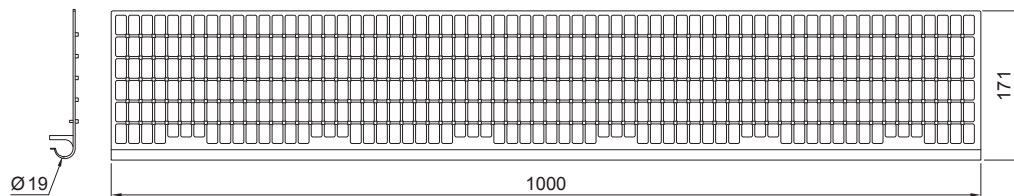

KARTA TECHNICZNA PVC LAPAĆ LIŚCIA

SD-ZNL MRIEZKA

PS PVC – Szary – RAL 7037

INDEKS	ZMIANA	DATA	PODPIS			
ZN. MAT						
WYM. PÓLT.						
POM. URZ.				Norma STN	NR KL.	
SPORZ.	Ing. Kluska M.			ZMIAN.	NR POL.	
SPRAW.						
TECHNOL.	TECHNOL.			STARY RYS.	NR RYS.	
NAZWA	PVC lapać liścia			Liczba arkuszy	SD-ZNL MRIEZKA	Arkusz 

Utworzone: 05.06.2026 02:11:14

Zmiany techniczne zastrzeżone

KARTA TECHNICZNA PVC LAPAĆ LIŚCIA

SD-ZNL MRIEZKA

TM PVC – Testa di Moro – RAL 8028

INDEKS	ZMIANA	DATA	PODPIS			
ZN. MAT	K.O.		MASA kg			
WYM. PÓLT.			Norma STN	NR KL.		
POM. URZ.			ZMIAN.	NR POL.		
SPORZ. Ing. Kluska M.			STARY RYS.	NR RYS.		
SPRAW.						
TECHNOL.	TECHNOL.					
NAZWA	PVC lapać liścia			Liczba arkuszy	SD-ZNL MRIEZKA	Arkusze 