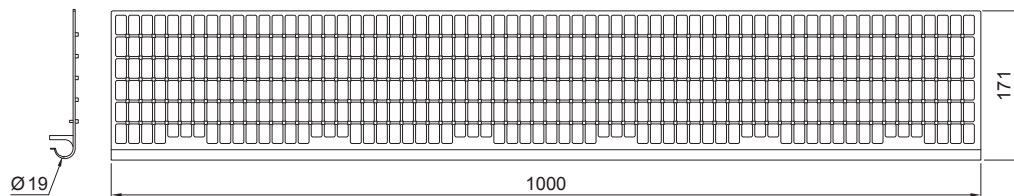

KARTA TECHNICZNA PVC LAPAĆ LIŚCIA

SD-ZNL MRIEZKA

PS PVC – Szary – RAL 7037

INDEKS	ZMIANA	DATA	PODPIS			
ZN. MAT						
WYM. PÓLT.						
POM. URZ.				Norma STN	NR KL.	
SPORZ.	Ing. Kluska M.			ZMIAN.	NR POL.	
SPRAW.						
TECHNOL.	TECHNOL.			STARY RYS.	NR RYS.	
NAZWA	PVC lapać liścia			Liczba arkuszy	SD-ZNL MRIEZKA	Arkusz 

Utworzone: 20.04.2026 21:56:10

Zmiany techniczne zastrzeżone

KARTA TECHNICZNA PVC LAPAĆ LIŚCIA

SD-ZNL MRIEZKA

TM PVC – Testa di Moro – RAL 8028

INDEKS	ZMIANA	DATA	PODPIS		
ZN. MAT	K.O.		MASA kg		
WYM. PÓLT.			Norma STN	NR KL.	
POM. URZ.			ZMIAN.	NR POL.	
SPORZ. Ing. Kluska M.			STARY RYS.	NR RYS.	
SPRAW.					
TECHNOL.	TECHNOL.				
NAZWA PVC lapać liścia			Liczba arkuszy	SD-ZNL MRIEZKA	Arkusze 