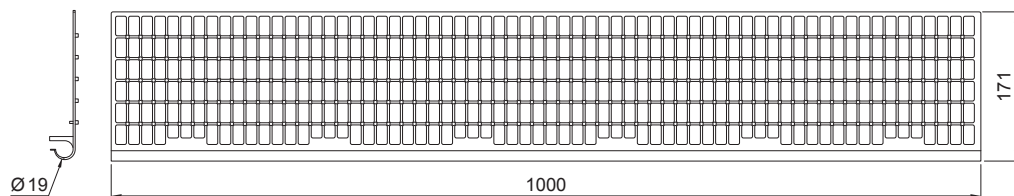

KARTA TECHNICZNA PVC LAPAĆ LIŚCIA

SD-ZNL MRIEZKA

PS PVC – Szary – RAL 7037

INDEKS	ZMIANA	DATA	PODPIS			
ZN. MAT						
WYM. PÓLT.						
POM. URZ.				Norma STN	NR KL.	
SPORZ.	Ing. Kluska M.			ZMIAN.	NR POL.	
SPRAW.						
TECHNOL.	TECHNOL.			STARY RYS.	NR RYS.	
NAZWA	PVC lapać liścia			Liczba arkuszy	SD-ZNL MRIEZKA	Arkusz 

Utworzone: 05.06.2026 02:11:14

Zmiany techniczne zastrzeżone

KARTA TECHNICZNA PVC LAPAĆ LIŚCIA

SD-ZNL MRIEZKA

TM PVC – Testa di Moro – RAL 8028

INDEKS	ZMIANA	DATA	PODPIS			
ZN. MAT	K.O.		MASA kg			
WYM. PÓLT.			Norma STN	NR KL.		
POM. URZ.			ZMIAN.	NR POL.		
SPORZ. Ing. Kluska M.			STARY RYS.	NR RYS.		
SPRAW.						
TECHNOL.	TECHNOL.					
NAZWA	PVC lapać liścia			Liczba arkuszy	SD-ZNL MRIEZKA	Arkusze 