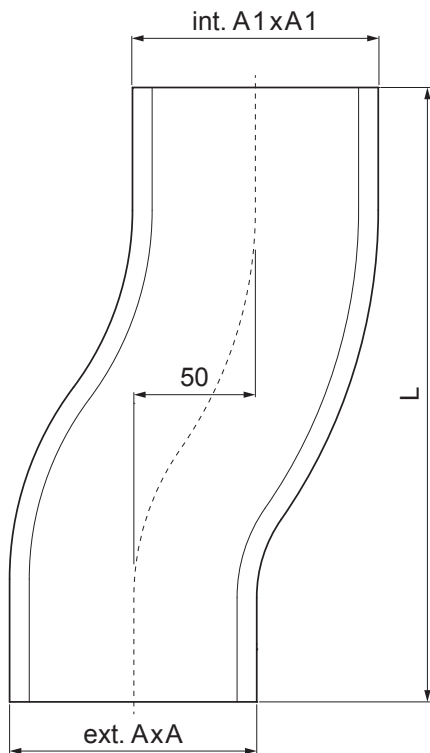

KARTA TECHNICZNA

ODSADZKA KWADRATOWA

WH-WKOH

ZS Aluminium powlekane – Cynkowo szary – RAL extra

Wymiary [mm]			
Rozmiar nominalny	A1xA1	AxA	L
80/80	83x83	78x78	248
100/100	103x103	98x98	253
120/120	123x123	118x118	300

INDEKS	ZMIANA	DATA	PODPIS		
ZN. MAT.					
WYM. PÓLT.					
POM. URZ.				Norma STN	NR KL.
SPORZ.	Ing. Kluska M.			ZMIAN.	NR POL.
SPRAW.					
TECHNOL.	TECHNOL.			STARY RYS.	NR RYS.
NAZWA	Odsadzka kwadratowa			Liczba arkuszy	WH-WKOH
					Arkusze