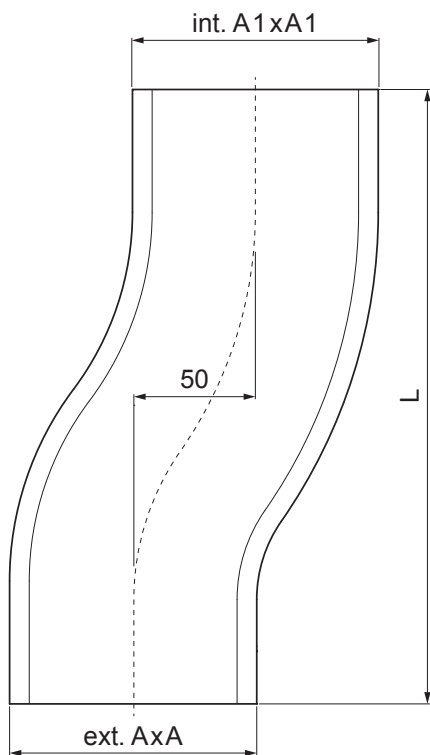

KARTA TECHNICZNA

ODSADZKA KWADRATOWA

WH-WKOH

MZ Aluminium powlekane – Zielony mech – RAL 6005

Wymiary [mm]			
Rozmiar nominalny	A1xA1	AxA	L
80/80	83x83	78x78	248
100/100	103x103	98x98	253
120/120	123x123	118x118	300

INDEKS	ZMIANA	DATA	PODPIS	 
ZN. MAT				
WYM. PÓLT.		K.O.	MASA kg	SKALA
POM. URZ.			Norma STN	NR KL.
SPORZ.	Ing. Kluska M.		ZMIAN.	NR POL.
SPRAW.				
TECHNOL.	TECHNOL.		STARY RYS.	NR RYS.
NAZWA	Odsadzka kwadratowa		Liczba arkuszy	WH-WKOH
				Arkusze 