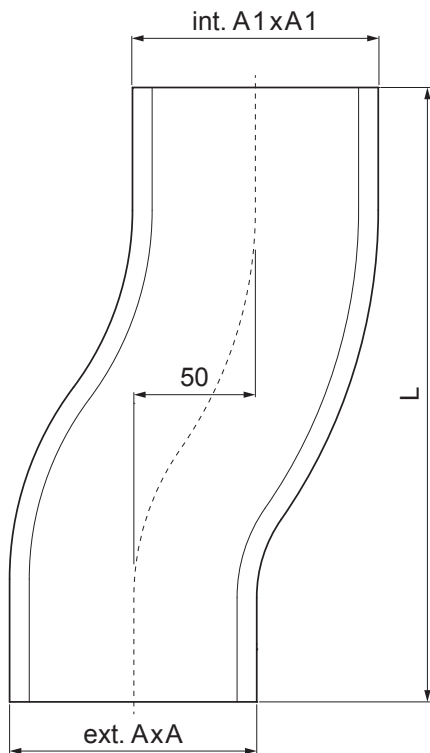

KARTA TECHNICZNA

ODSADZKA KWADRATOWA

WH-WKOH

BH Aluminium powlekane – Srebrny – RAL 9006

Wymiary [mm]			
Rozmiar nominalny	A1xA1	AxA	L
80/80	83x83	78x78	248
100/100	103x103	98x98	253
120/120	123x123	118x118	300

INDEKS	ZMIANA	DATA	PODPIS		
ZN. MAT.					
WYM. PÓLT.					
POM. URZ.				Norma STN	NR KL.
SPORZ.	Ing. Kluska M.			ZMIAN.	NR POL.
SPRAW.					
TECHNOL.	TECHNOL.			STARY RYS.	NR RYS.
NAZWA	Odsadzka kwadratowa			Liczba arkuszy	WH-WKOH
					Arkusze