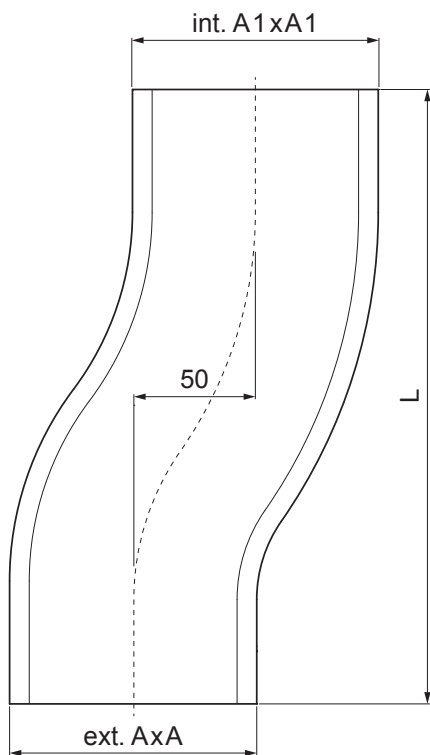

KARTA TECHNICZNA

# ODSADZKA KWADRATOWA

# WH-WKOH

**BH** Aluminium powlekane – Srebrny – RAL 9006

Wymiary [mm]			
Rozmiar nominalny	A1xA1	AxA	L
80/80	83x83	78x78	248
100/100	103x103	98x98	253
120/120	123x123	118x118	300

INDEKS	ZMIANA	DATA	PODPIS	 
ZN. MAT				
WYM. PÓLT.				SKALA
POM. URZ.				Norma STN
SPORZ.	Ing. Kluska M.			ZMIAN.
SPRAW.				NR POL.
TECHNOL.	TECHNOL.			STARY RYS.
NAZWA	Odsadzka kwadratowa			NR RYS.
				Liczba arkuszy
				WH-WKOH
				Arkusze