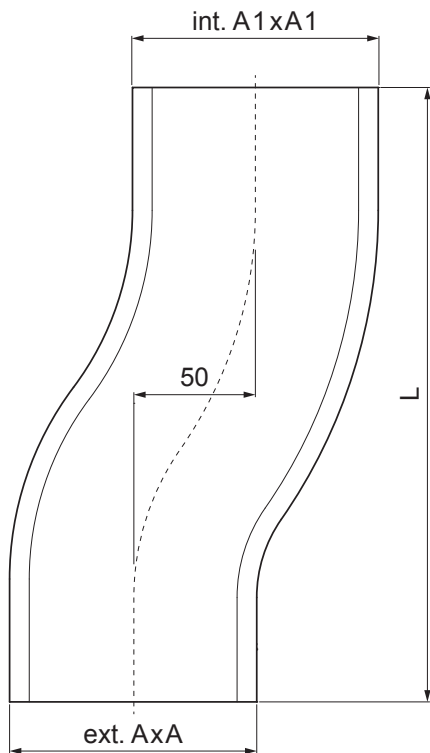

KARTA TECHNICZNA

ODSADZKA KWADRATOWA

WH-WKOH

ZH Aluminium powlekane – Zielono-brązowy – RAL 7013

Wymiary [mm]			
Rozmiar nominalny	A1xA1	AxA	L
80/80	83x83	78x78	248
100/100	103x103	98x98	253
120/120	123x123	118x118	300

INDEKS	ZMIANA	DATA	PODPIS	KJG QUALITY®	Scan code for 3D model
ZN. MAT.	K.O.		MASA kg		
WYM. PÓLT.			Norma STN	NR KL.	
POM. URZ.			ZMIAN.	NR POL.	
SPORZ. Ing. Kluska M.			STARY RYS.	NR RYS.	
SPRAW.			TECHNOL.		
NAZWA	Odsadzka kwadratowa			Liczba arkuszy	WH-WKOH Arkusz