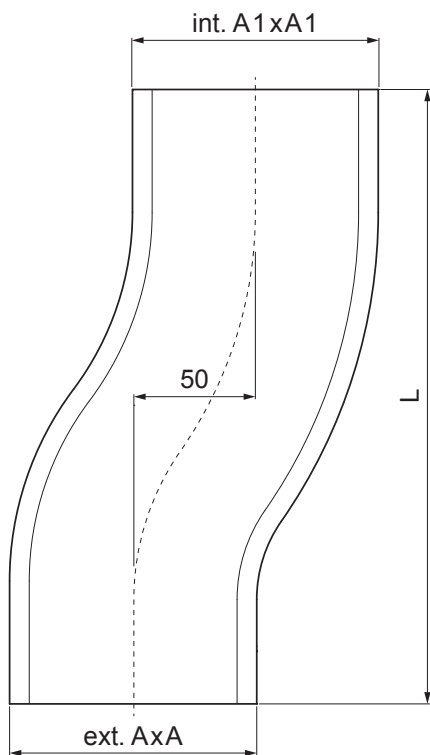

KARTA TECHNICZNA

ODSADZKA KWADRATOWA

WH-WKOH

AN Aluminium powlekane – Antracyt – RAL 7016

Wymiary [mm]			
Rozmiar nominalny	A1xA1	AxA	L
80/80	83x83	78x78	248
100/100	103x103	98x98	253
120/120	123x123	118x118	300

INDEKS	ZMIANA	DATA	PODPIS	KJG QUALITY®	Scan code for 3D model
ZN. MAT	K.O.		MASA kg		
WYM. PÓLT.	POM. URZ.		Norma STN	NR KL.	
SPORZ.	Ing. Kluska M.	ZMIAN.		NR POL.	
SPRAW.	TECHNOL.		STARY RYS.	NR RYS.	
NAZWA	Odsadzka kwadratowa		Liczba arkuszy	WH-WKOH	Arkusze