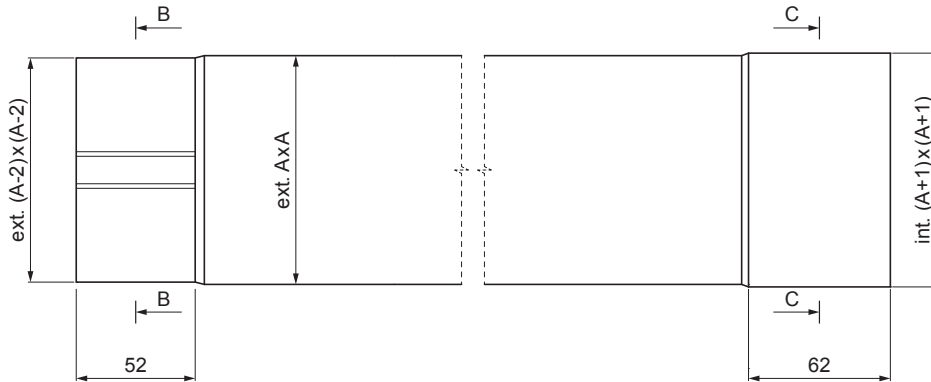

KARTA TECHNICZNA

RURA SPUSTOWA KWADRATOWA [s=0,70]

WH-WZRH

B-B

C-C

SZCZEGÓŁ
FALZ WEWNĘTRZNY

W Aluminium – Natur

INDEKS	ZMIANA	DATA	PODPIS		
ZN. MAT					
WYM. PÓLT.				MASA kg	SKALA
POM. URZ.				Norma STN	NR KL.
SPORZ.	Ing. Kluska M.			ZMIAN.	NR POL.
SPRAW.					
TECHNOL.	TECHNOL.			STARY RYS.	NR RYS.
NAZWA	Rura spustowa kwadratowa [s=0,70]			Liczba arkuszy	WH-WZRH
					Arkusze 

Utworzone: 04.06.2026 17:49:02

Zmiany techniczne zastrzeżone

Wymiary [mm]		
Rozmiar nominalny	S	A
80 x 80	0,55	80
100 x 100	0,55	100
120 x 120	0,55	120