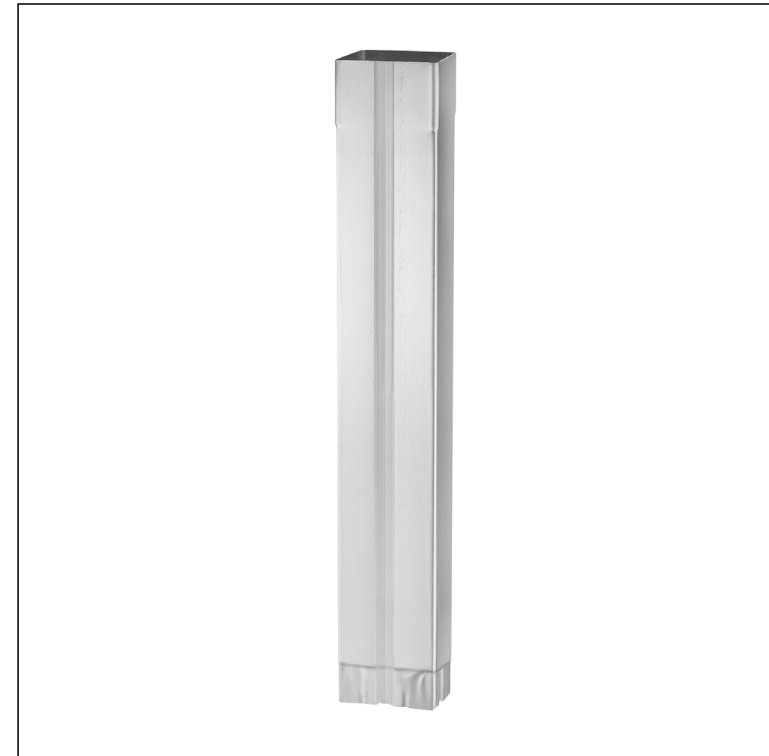

KARTA TECHNICZNA

RURA SPUSTOWA KWADRATOWA [s=0,70]

WH-WZRH

B-B

C-C

SZCZEGÓŁ
FALZ WEWNĘTRZNY

W Aluminium – Natur

INDEKS	ZMIANA	DATA	PODPIS		
ZN. MAT					
WYM. PÓLT.				MASA kg	SKALA
POM. URZ.				Norma STN	NR KL.
SPORZ.	Ing. Kluska M.			ZMIAN.	NR POL.
SPRAW.					
TECHNOL.	TECHNOL.			STARY RYS.	NR RYS.
NAZWA	Rura spustowa kwadratowa [s=0,70]			Liczba arkuszy	WH-WZRH
					Arkusze 

Utworzone: 04.06.2026 17:49:02

Zmiany techniczne zastrzeżone

Wymiary [mm]		
Rozmiar nominalny	S	A
80 x 80	0,55	80
100 x 100	0,55	100
120 x 120	0,55	120