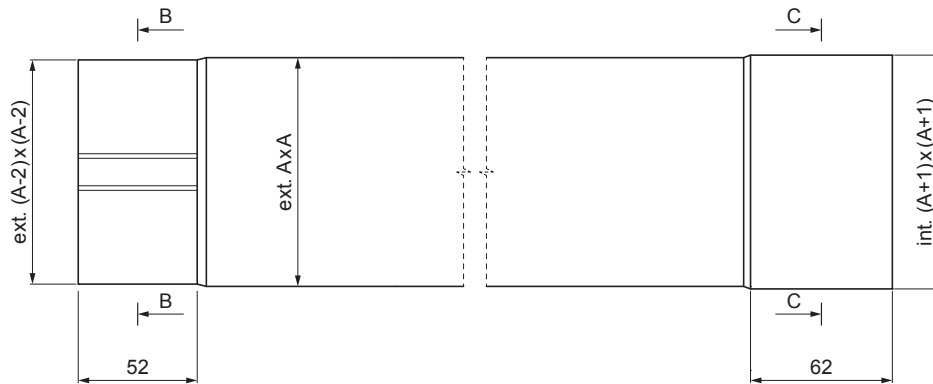

KARTA TECHNICZNA

RURA SPUSTOWA KWADRATOWA [s=0,70]

WH-WZRH

B-B

C-C

SZCZEGÓŁ
FALZ WEWNĘTRZNY

ZS Aluminium powlekane – Cynkowo szary – RAL extra

INDEKS	ZMIANA	DATA	PODPIS		
ZN. MAT					
WYM. PÓLT.				MASA kg	SKALA
POM. URZ.				Norma STN	NR KL.
SPORZ.	Ing. Kluska M.			ZMIAN.	NR POL.
SPRAW.					
TECHNOL.	TECHNOL.			STARY RYS.	NR RYS.
NAZWA	Rura spustowa kwadratowa [s=0,70]			Liczba arkuszy	WH-WZRH Arkuszy

Utworzone: 21.04.2026 20:05:42

Zmiany techniczne zastrzeżone

Wymiary [mm]		
Rozmiar nominalny	S	A
80 x 80	0,70	80
100 x 100	0,70	100
120 x 120	0,70	120