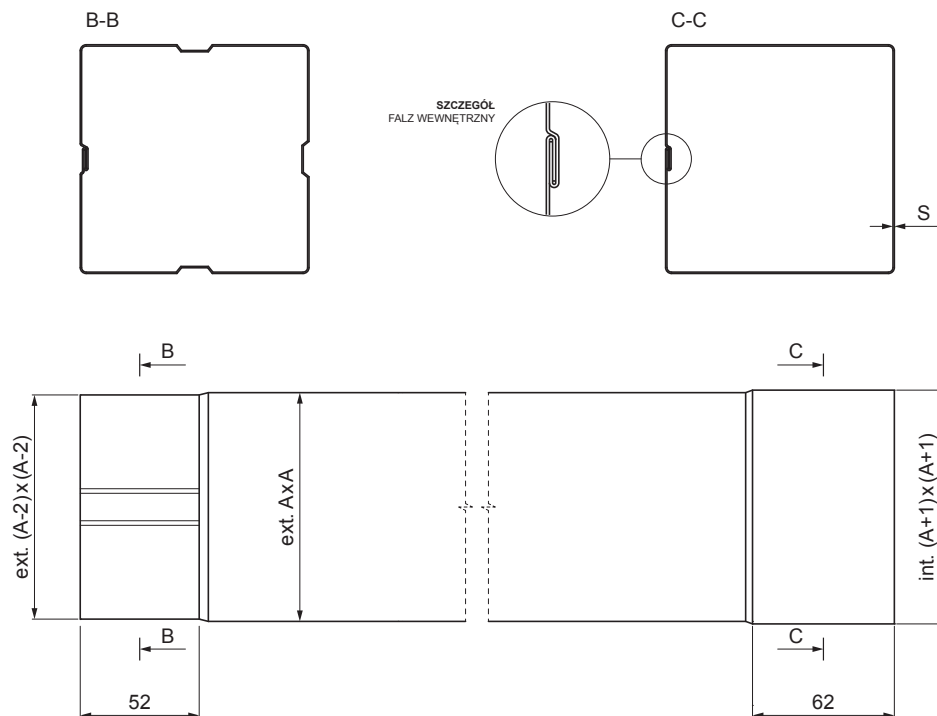

KARTA TECHNICZNA

RURA SPUSTOWA KWADRATOWA [s=0,70]

WH-WZRH

MZ Aluminium powlekane – Zielony mech – RAL 6005

Wymiary [mm]		
Rozmiar nominalny	S	A
80 x 80	0,70	80
100 x 100	0,70	100
120 x 120	0,70	120

INDEKS	ZMIANA	DATA	PODPIS		
ZN. MAT	K.O.		MASA kg		
WYM. PÓLT.				Norma STN	NR KL.
POM. URZ.				ZMIAN.	NR POL.
SPORZ. Ing. Kluska M.				STARY RYS.	NR RYS.
SPRAW.					
TECHNOL.	TECHNOL.				
NAZWA	Rura spustowa kwadratowa [s=0,70]			Liczba arkuszy	WH-WZRH
					Arkuszy