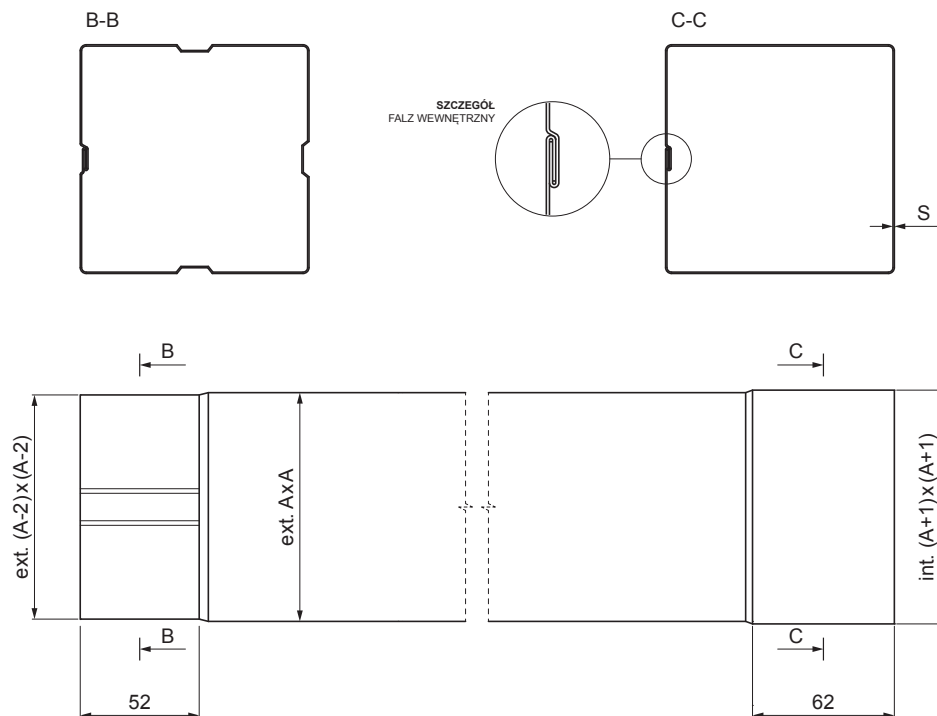

KARTA TECHNICZNA

RURA SPUSTOWA KWADRATOWA [s=0,70]

WH-WZRH

MZ Aluminium powlekane – Zielony mech – RAL 6005

Wymiary [mm]		
Rozmiar nominalny	S	A
80 x 80	0,70	80
100 x 100	0,70	100
120 x 120	0,70	120

INDEKS	ZMIANA	DATA	PODPIS		
ZN. MAT			K.O.	MASA kg	SKALA
WYM. PÓLT.					
POM. URZ.			Norma STN NR KL.		
SPORZ. Ing. Kluska M.			ZMIAN. NR POL.		
SPRAW.					
TECHNOL.		TECHNOL.	STARY RYS.		NR RYS.
NAZWA				Liczba arkuszy	
Rura spustowa kwadratowa [s=0,70]				WH-WZRH	
				Arkusze	