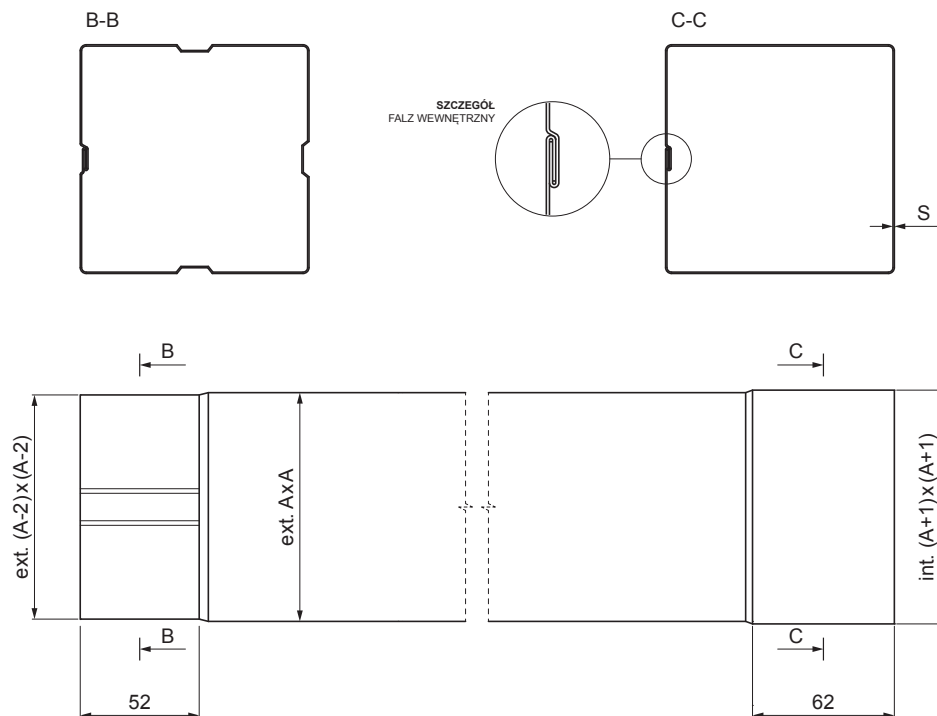

KARTA TECHNICZNA

RURA SPUSTOWA KWADRATOWA [s=0,70]

WH-WZRH

OC Aluminium powlekane – Czerwony – RAL 3009

Wymiary [mm]		
Rozmiar nominalny	S	A
80x80	0,70	80
100x100	0,70	100
120x120	0,70	120

INDEKS	ZMIANA	DATA	PODPIS		
ZN. MAT	K.O.		MASA kg		
WYM. PÓLT.				Norma STN	NR KL.
POM. URZ.				ZMIAN.	NR POL.
SPORZ. Ing. Kluska M.				STARY RYS.	NR RYS.
SPRAW.					
TECHNOL.	TECHNOL.				
NAZWA	Rura spustowa kwadratowa [s=0,70]			Liczba arkuszy	WH-WZRH
					Arkusze