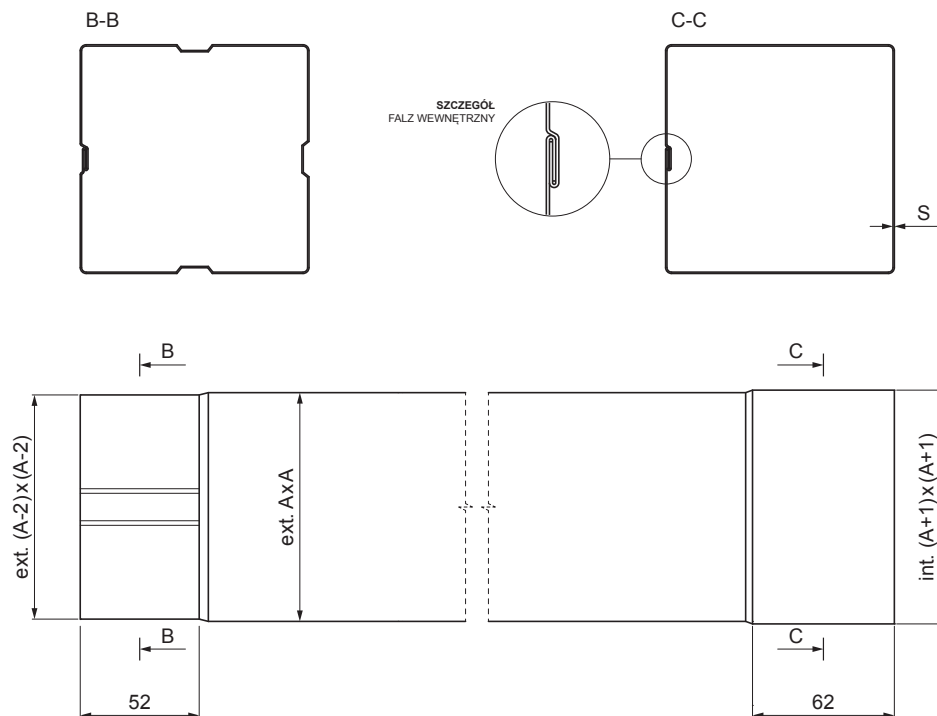

KARTA TECHNICZNA

RURA SPUSTOWA KWADRATOWA [s=0,70]

WH-WZRH

MH Aluminium powlekane – Ceglasty – RAL 8004

Wymiary [mm]		
Rozmiar nominalny	S	A
80 x 80	0,70	80
100 x 100	0,70	100
120 x 120	0,70	120

INDEKS	ZMIANA	DATA	PODPIS		
ZN. MAT	K.O.		MASA kg		
WYM. PÓLT.				Norma STN	NR KL.
POM. URZ.				ZMIAN.	NR POL.
SPORZ.	Ing. Kluska M.			STARY RYS.	NR RYS.
SPRAW.		TECHNOL.			
TECHNOL.					
NAZWA	Rura spustowa kwadratowa [s=0,70]			Liczba arkuszy	WH-WZRH
					Arkuszy