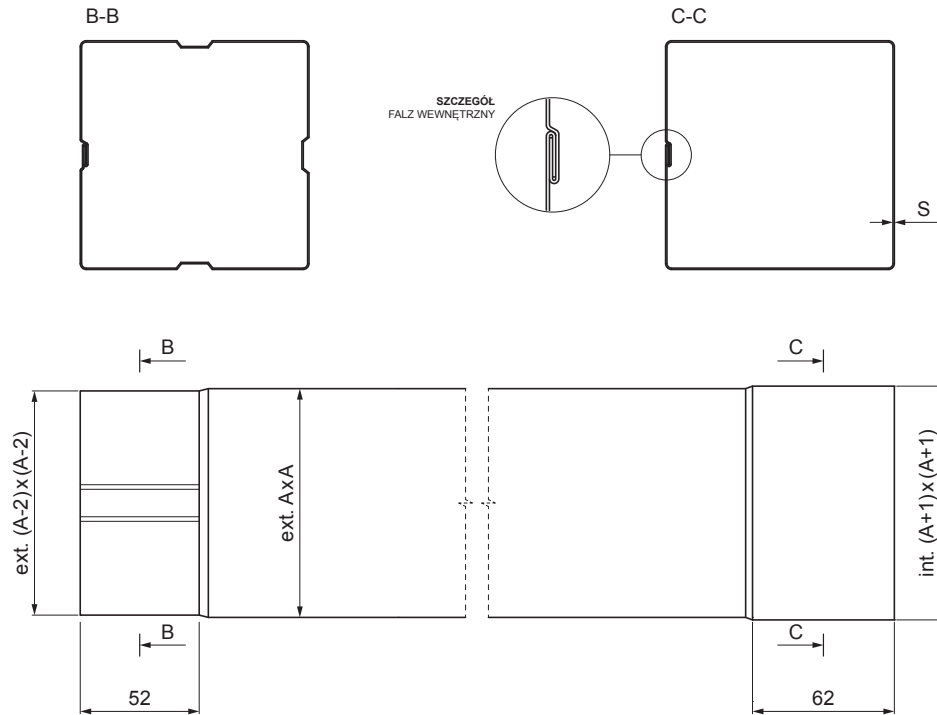

KARTA TECHNICZNA

RURA SPUSTOWA KWADRATOWA [s=0,70]

WH-WZRH

MH Aluminium powlekane – Ceglasty – RAL 8004

INDEKS	ZMIANA	DATA	PODPIS	KJG QUALITY®	Scan code for 3D model	
ZN. MAT.	K.O.		MASA kg			
WYM. PÓLT.				Norma STN	NR KL.	
POM. URZ.				ZMIAN.	NR POL.	
SPORZ. Ing. Kluska M.				STARY RYS.	NR RYS.	
SPRAW.						
TECHNOL.	TECHNOL.					
NAZWA	Rura spustowa kwadratowa [s=0,70]			Liczba arkuszy	WH-WZRH	Arkusze

Utworzone: 21.04.2026 22:17:10

Zmiany techniczne zastrzeżone

Wymiary [mm]		
Rozmiar nominalny	S	A
80 x 80	0,70	80
100 x 100	0,70	100
120 x 120	0,70	120